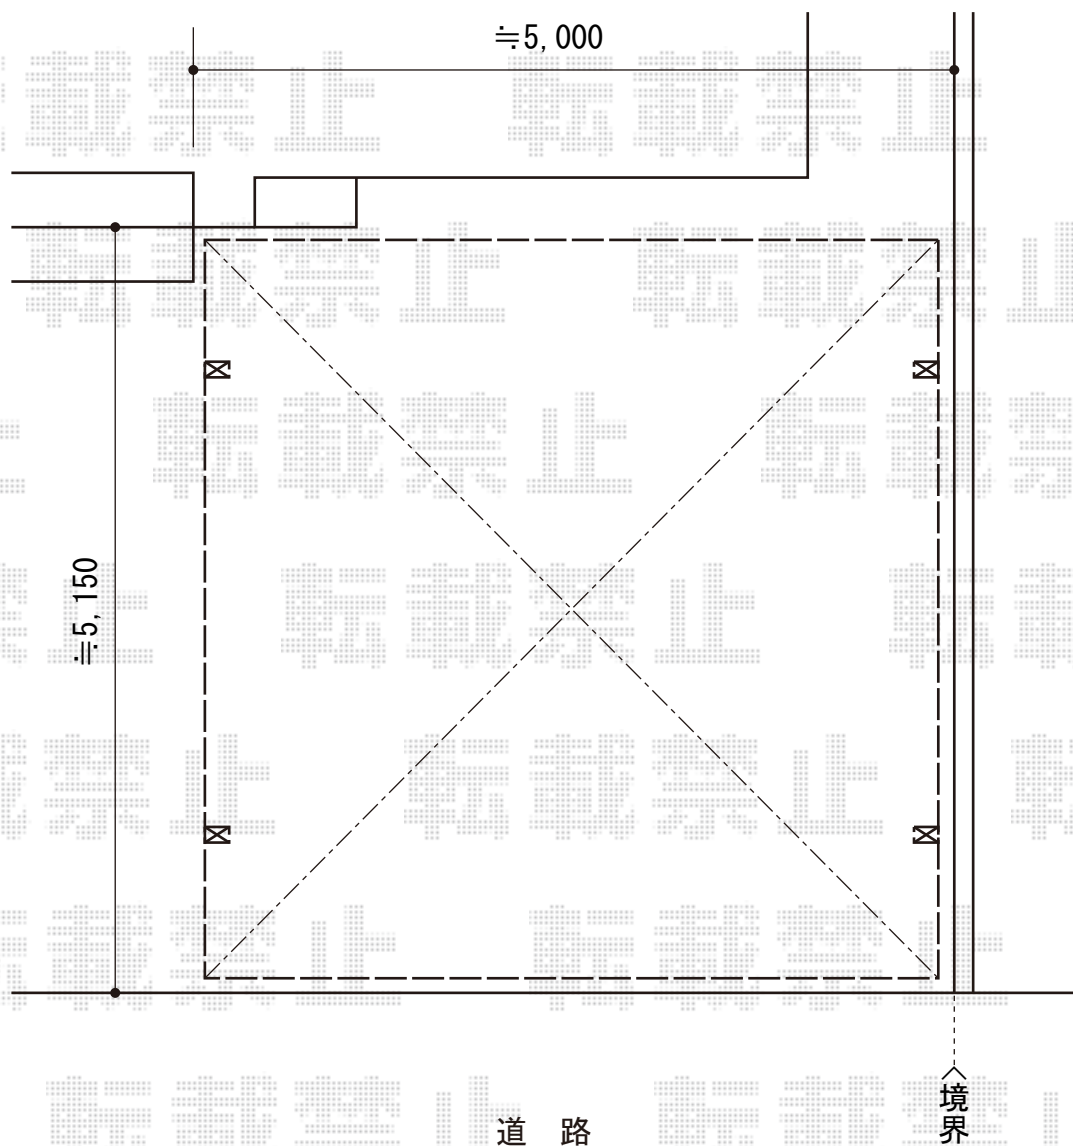

カーブポートシグマIII ワイド 積雪~30cm対応

トステム カーブポートシグマIII ワイド 積雪~30cm対応
幅=4,837mm
奥行=4,980mm
色：シャイングレー
屋根材：熱線吸収アクアポリカーボネート（ライトブルー）
柱仕様：ロング柱23仕様（有効高 約2,300mm）

現場状況や作図制限により概略図の内容と多少の違いが生じることがございます。
施工時は、現場優先とさせて頂きたく思いますので、お立会い頂き、
最終のご指示のほど、何卒、宜しくお願い致します。