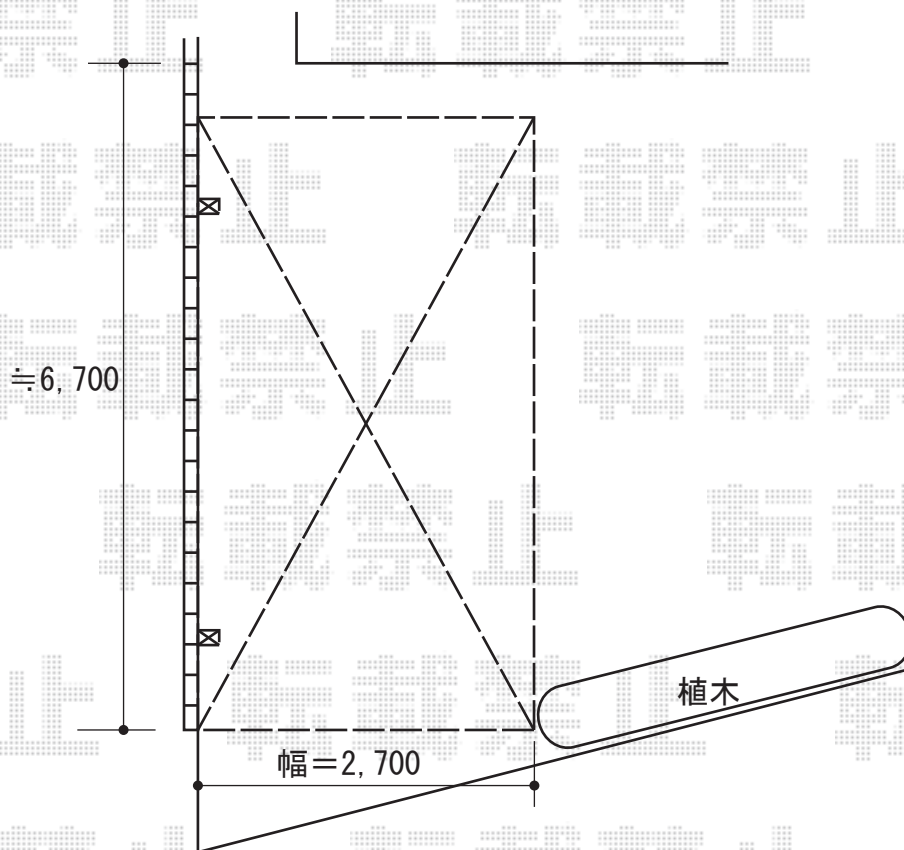

## レイナポート 積雪～20cm対応

YKK AP レイナポート 積雪～20cm対応

幅=2,700mm

奥行=5,400mm

色：プラチナステン

屋根材：熱線遮断ポリカーボネート（アースブルーマット調）

柱仕様：標準柱仕様（有効高 約2,000mm）

現場状況や作図制限により概略図の内容と多少の違いが生じることがございます。  
施工時は、現場優先とさせて頂きたく思いますので、お立会い頂き、  
最終のご指示のほど、何卒、宜しくお願い致します。