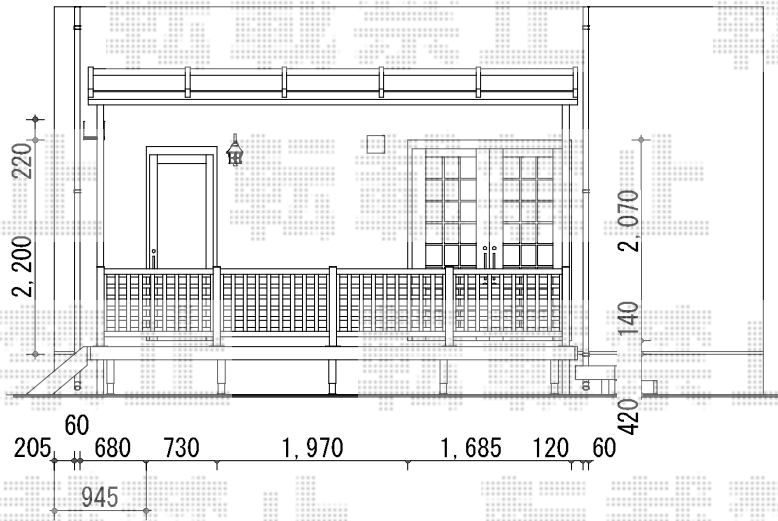

ウッドデッキ・テラス屋根

三協立山アルミチャンネル型テラス
 マーモジュール 標準納まり
 間口2.5間A×出幅6尺
 ロング柱 トラットパン
 屋根：ブランスモーク
 柱奥行移動タイプ 上止め仕様

Ykk-apリウッドデッキ200Tタイプ
 間口3.0間×出幅7尺（間口切詰）
 色：レッドブラウン
 段床側面用2段セット奥行7尺（切詰）
 リウッドステップ4型S417'2段
 リウッドデッキフェンス1型 H800
 W1200×5スパン
 色：レッドブラウン