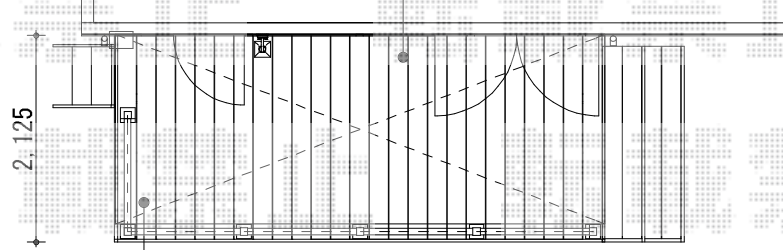

ウッドデッキ・テラス屋根

三協立山アルミチャンネル型テラス
 マーモジュール 標準納まり
 間口2.5間A×出幅6尺
 ロング柱 トラットパン
 屋根：ブランスモーク
 柱奥行移動タイプ 上止め仕様

Ykk-apリウッドデッキ200Tタイプ
 間口3.0間×出幅7尺（間口切詰）
 色：レッドブラウン
 段床側面用2段セット奥行7尺（切詰）
 リウッドステップ4型S417'2段
 リウッドデッキフェンス1型 H800
 W1200×5スパン
 色：レッドブラウン