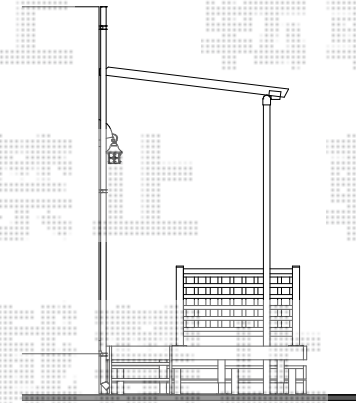

ウッドデッキ・テラス屋根

三協立山アルミチャンネル型テラス
 マーモジュール 標準納まり
 間口2.5間A×出幅6尺
 ロング柱 トラットパン
 屋根：ブランスモーク
 柱奥行移動タイプ 上止め仕様

Ykk-apリウッドデッキ200Tタイプ
 間口3.0間×出幅7尺（間口切詰）
 色：レッドブラウン
 段床側面用2段セット奥行7尺（切詰）
 リウッドステップ4型S417'2段
 リウッドデッキフェンス1型 H800
 W1200×5スパン
 色：レッドブラウン