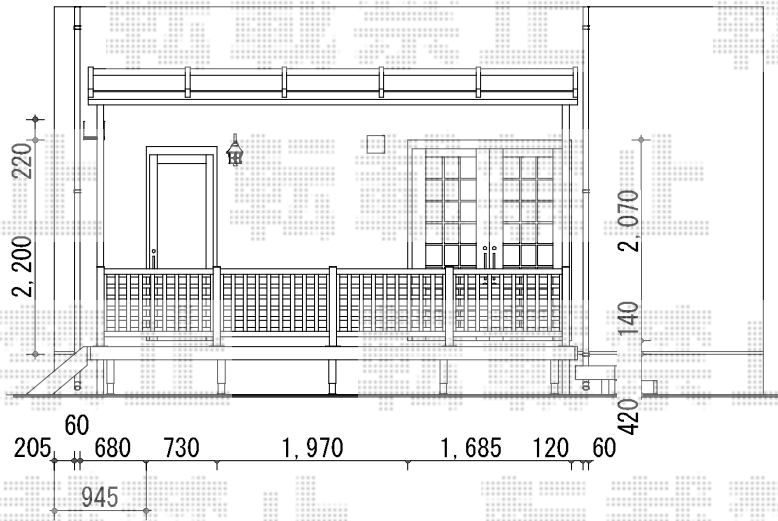

# ウッドデッキ・テラス屋根

三協立山アルミチャンネル型テラス  
 マーモジュール 標準納まり  
 間口2.5間A×出幅6尺  
 ロング柱 トラットパン  
 屋根：ブランスモーク  
 柱奥行移動タイプ 上止め仕様

Ykk-apリウッドデッキ200Tタイプ  
 間口3.0間×出幅7尺（間口切詰）  
 色：レッドブラウン  
 段床側面用2段セット奥行7尺（切詰）  
 リウッドステップ4型S917'2段  
 リウッドデッキフェンス1型 H800  
 W1200×5スパン  
 色：レッドブラウン