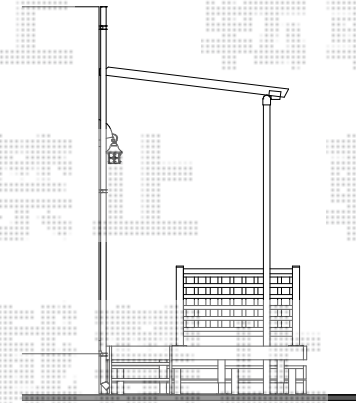

# ウッドデッキ・テラス屋根

三協立山アルミチャンネル型テラス  
 マーモジュール 標準納まり  
 間口2.5間A×出幅6尺  
 ロング柱 トラットパン  
 屋根：ブランスモーク  
 柱奥行移動タイプ 上止め仕様

Ykk-apリウッドデッキ200Tタイプ  
 間口3.0間×出幅7尺（間口切詰）  
 色：レッドブラウン  
 段床側面用2段セット奥行7尺（切詰）  
 リウッドステップ4型S917'2段  
 リウッドデッキフェンス1型 H800  
 W1200×5スパン  
 色：レッドブラウン