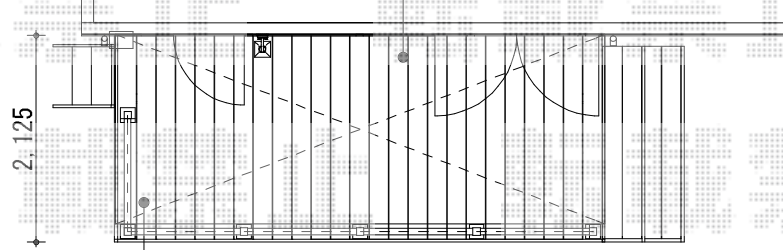

# ウッドデッキ・テラス屋根

三協立山アルミチャンネル型テラス  
 マーモジュール 標準納まり  
 間口2.5間A×出幅6尺  
 ロング柱 トラットパン  
 屋根：ブランスモーク  
 柱奥行移動タイプ 上止め仕様

Ykk-apリウッドデッキ200Tタイプ  
 間口3.0間×出幅7尺（間口切詰）  
 色：レッドブラウン  
 段床側面用2段セット奥行7尺（切詰）  
 リウッドステップ4型S917'2段  
 リウッドデッキフェンス1型 H800  
 W1200×5スパン  
 色：レッドブラウン