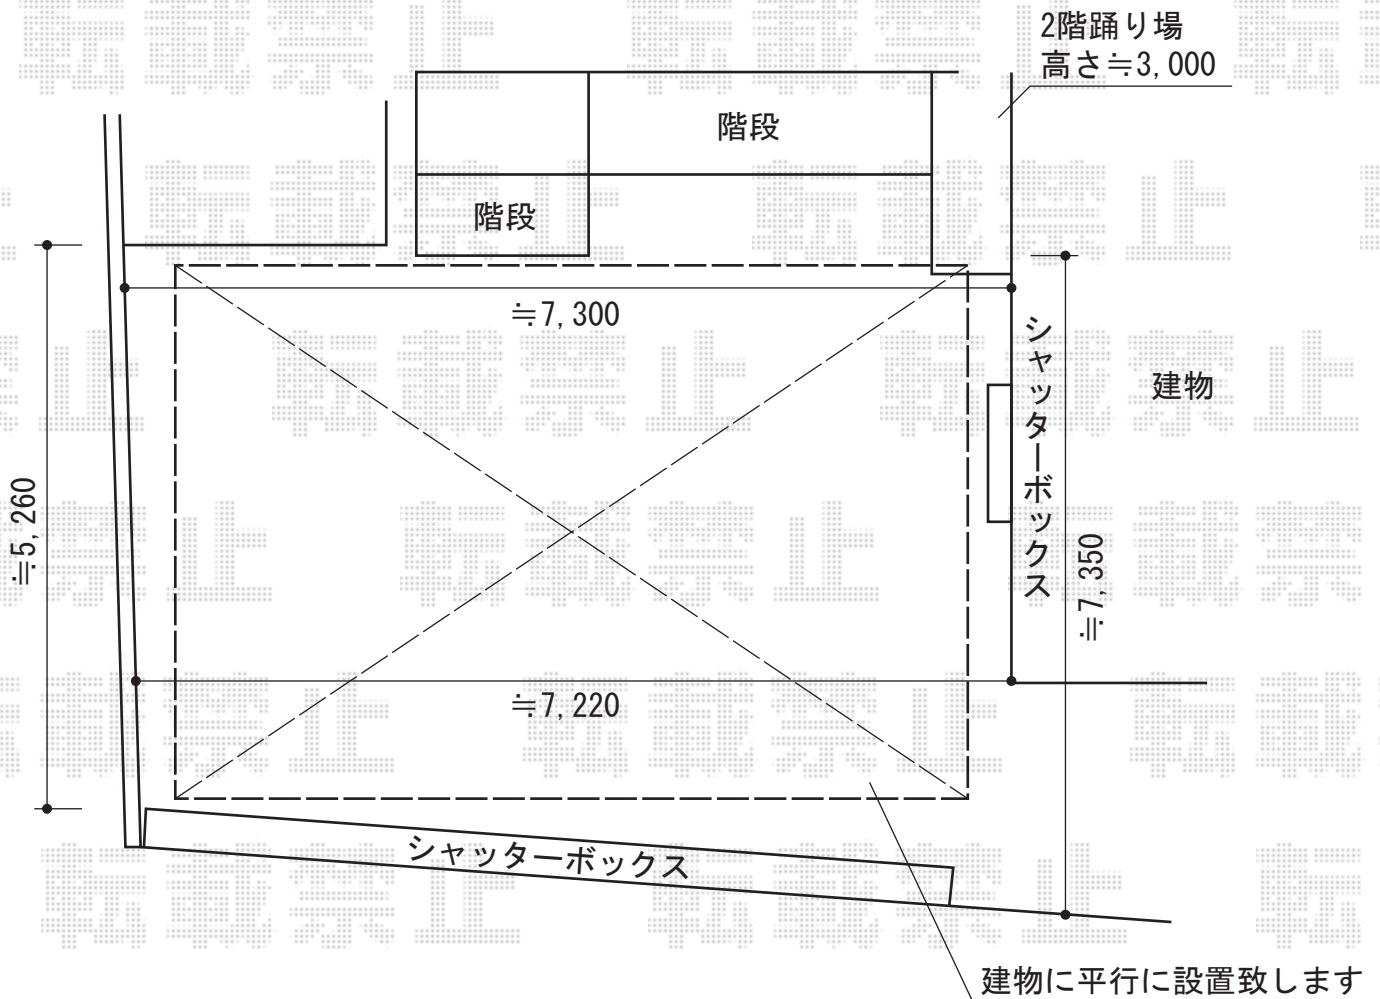

カーブポートシグマIII ワイド 積雪～30cm対応

トステム

カーブポートシグマIII ワイド 積雪～30cm対応

幅=6,060mm

奥行=4,980mm

色：シャイングレー

屋根材：熱線吸収アクアポリカーポネート（ライトブルー）

柱仕様：ロング柱23仕様（有効高 約2,300mm）

現場状況や作図制限により概略図の内容と多少の違いが生じることがございます。
施工時は、現場優先とさせて頂きたく思いますので、お立会い頂き、
最終のご指示のほど、何卒、宜しくお願い致します。

EX-SHOP
HTTP://WWW.EX-SHOP.NET

担当：小林

全ての著作権は、エクスショップに帰属します。当社とのお取引目的外の使用・複製・転載禁止となっております。