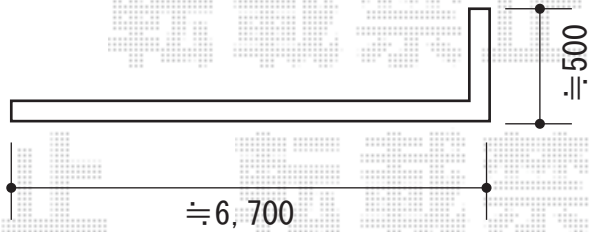

ハイミレーヌR4型フェンス フリーポールタイプ

TOEX ハイミレーヌR4型フェンス フリーポールタイプ
本体1枚 (W×H) = (1975.5×600mm) (¥16,600) ×9枚
柱仕様 : T-6 (¥2,300) ×12本
部品セット : B (¥550) ×12セット
コーナー継手 : ポール付/T-8 (¥1,620) ×1セット
端部キャップ : B (¥550) ×2セット
色 : オータムブラウン