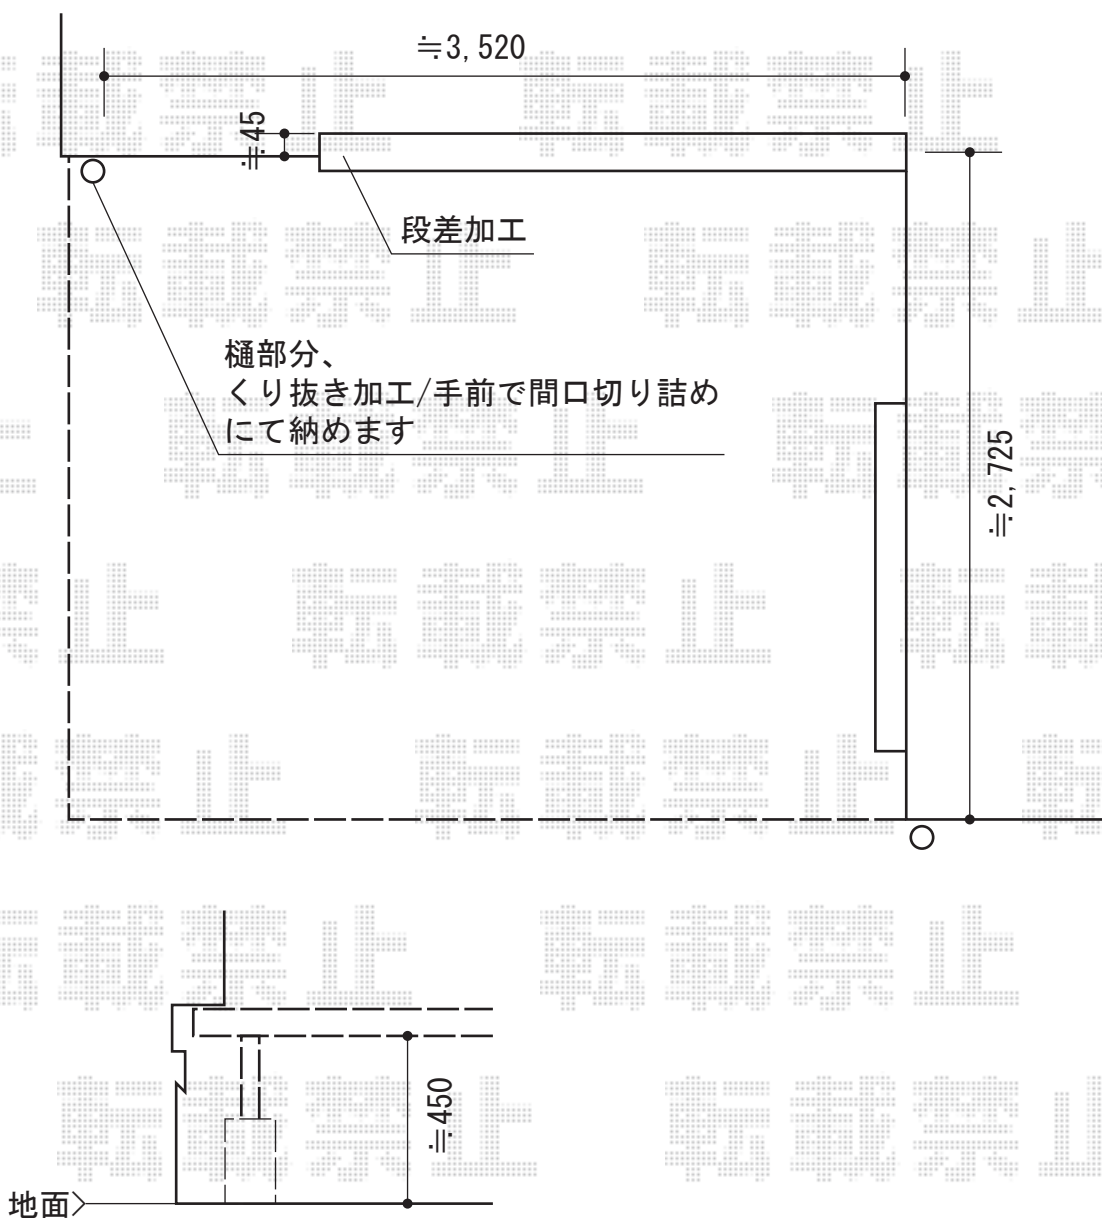

リウッドデッキ 200 単体

YKK AP リウッドデッキ 200 単体
間口=関東間2.0間 (3,657mm)
出幅=9尺 (2,725mm)
色：レッドブラウン
床板：縦貼り
束柱：Tタイプ (400~500mm) /ブラック

現場状況や作図制限により概略図の内容と多少の違いが生じることがございます。
施工時は、現場優先とさせて頂きたく思いますので、お立会い頂き、
最終のご指示のほど、何卒、宜しくお願い致します。