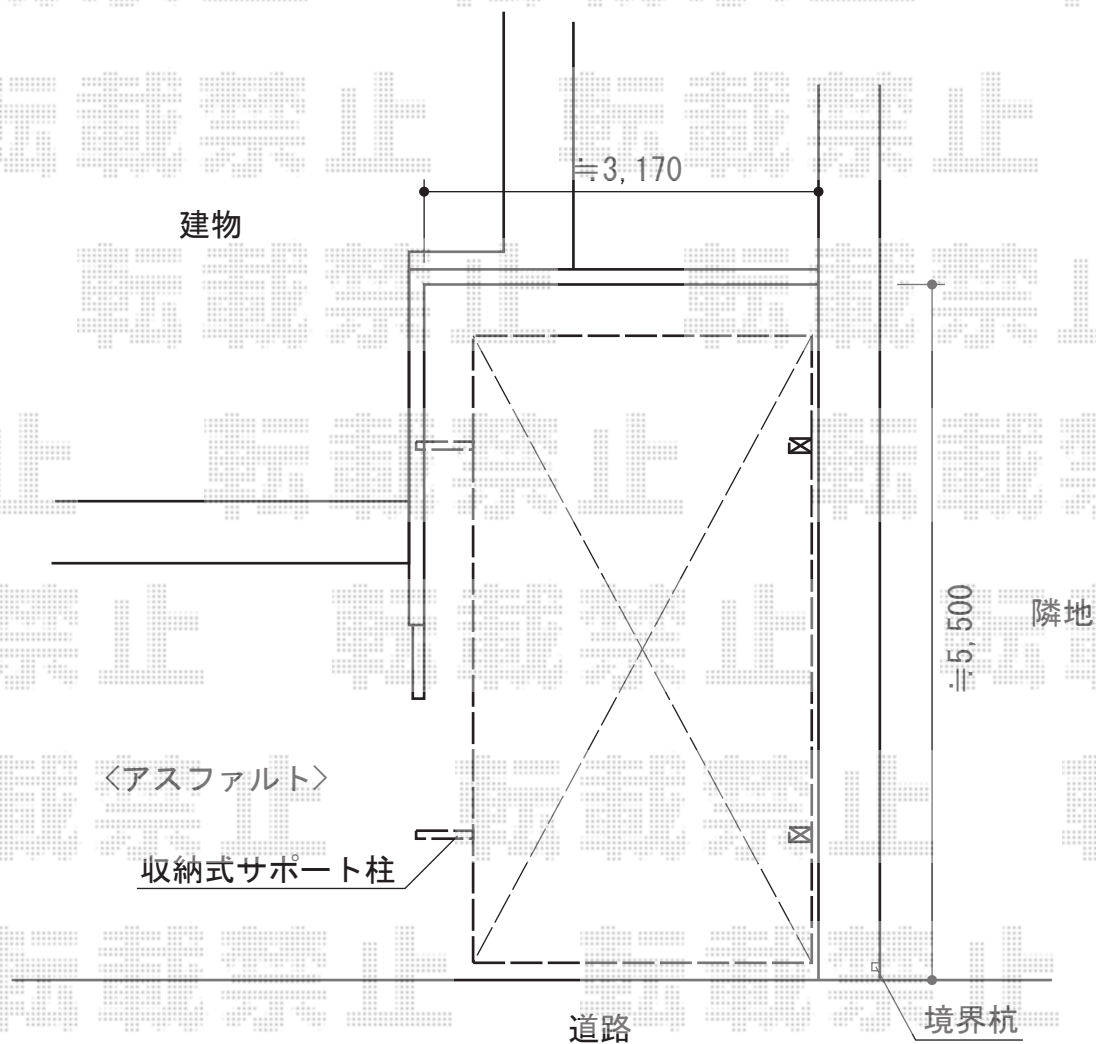

カーブポートシグマIII 積雪～30cm対応

トステム カーブポートシグマIII 積雪～30cm対応

幅=2,701mm 奥行=4,980mm

色：シャイングレー

屋根材：ガリレポリカ（クリアマット/すりガラス調）

柱仕様：標準柱仕様（有効高 約1,800mm）

トステム 収納式サポート 1本入

色：シャイングレー

数量：2セット

現場状況や作図制限により概略図の内容と多少の違いが生じることがございます。
施工時は、現場優先とさせて頂きたく思いますので、お立会い頂き、
最終のご指示のほど、何卒、宜しくお願い致します。

EX-SHOP
HTTP://WWW.EX-SHOP.NET

担当：越智