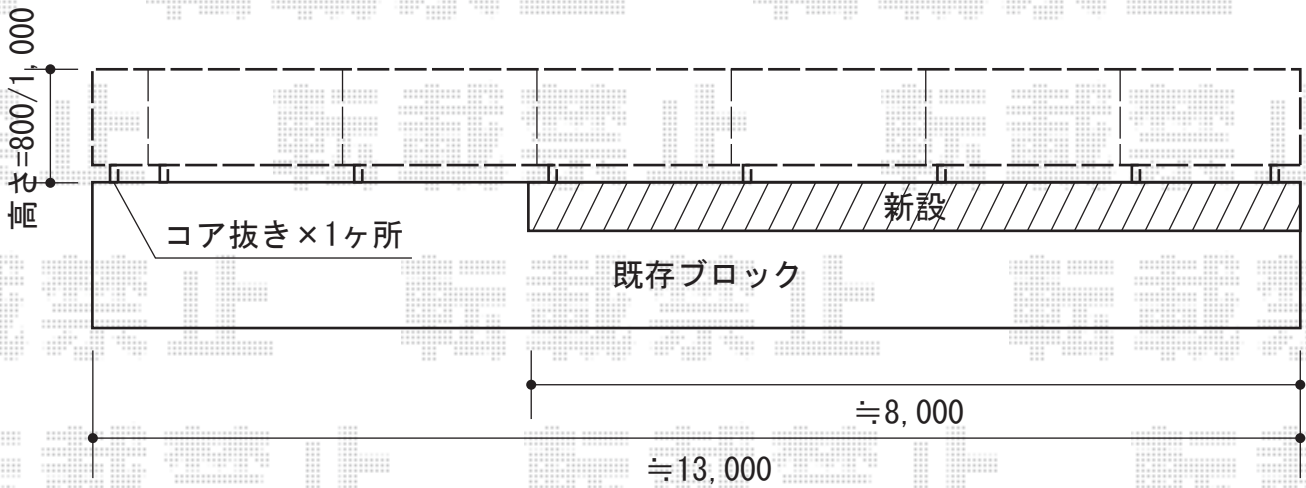

## プリレオR9型フェンス フリーポールタイプ

TOEX プリレオR9型フェンス フリーポールタイプ  
本体1枚 (W×H) = (2,000×800mm) (¥25,300) × 7枚  
柱仕様 : T-8 (¥3,000) × 8本  
部品セットA : (¥550) × 8セット  
端部キャップ : (¥550) × 2セット  
色 : オータムブラウン

現場状況や作図制限により概略図の内容と多少の違いが生じることがございます。  
施工時は、現場優先とさせて頂きたく思いますので、お立会い頂き、  
最終のご指示のほど、何卒、宜しくお願い致します。