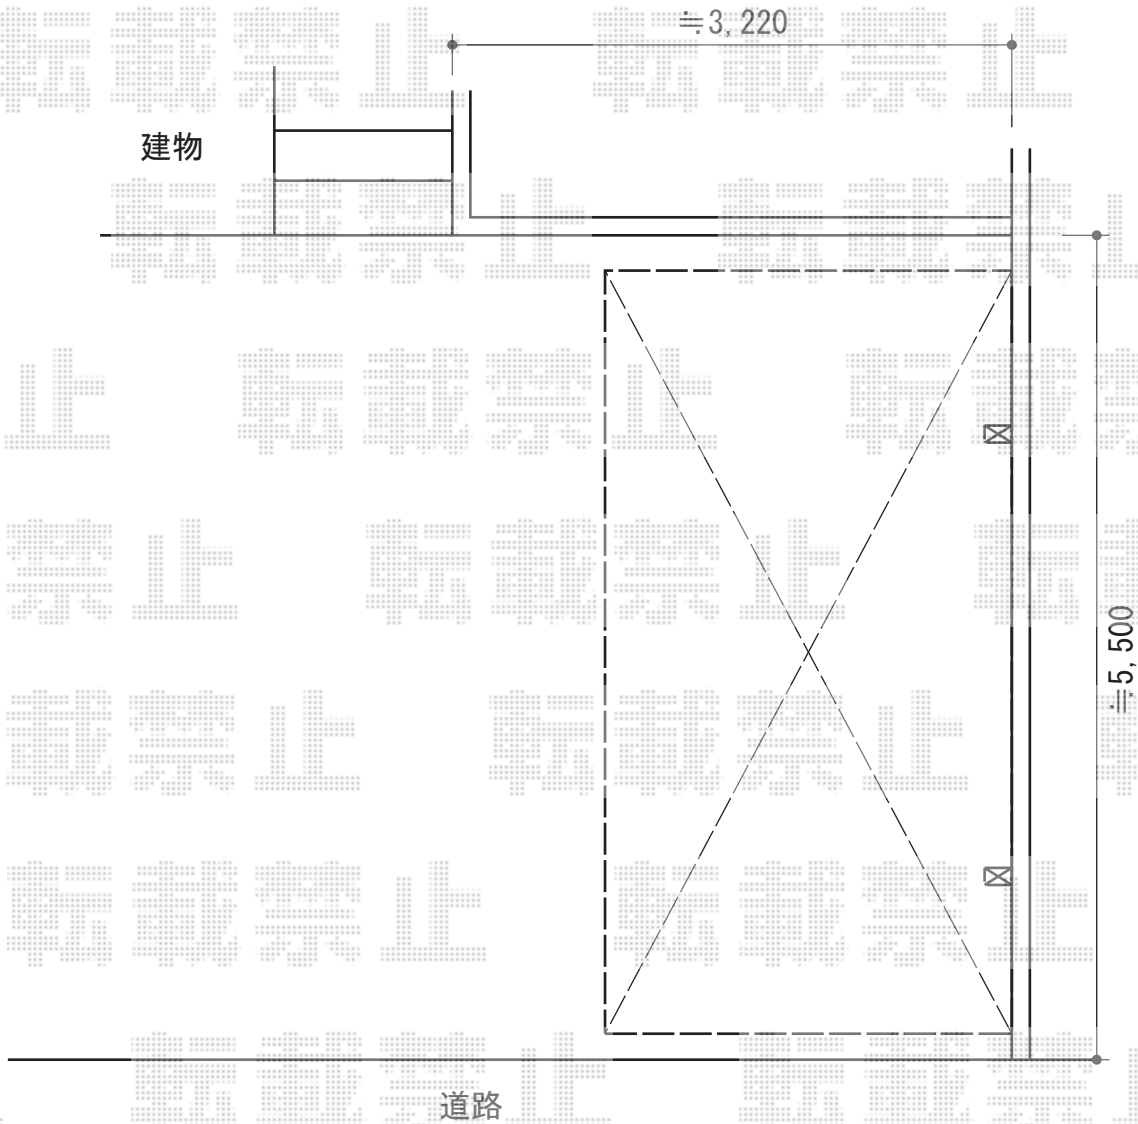

プレシオスポート 積雪~20cm対応

Value Select プレシオスポート 積雪~20cm対応
幅=2,700mm
奥行=5,052mm
色：ノーブルステン
屋根材：ポリカーボネート（ガラスマット）
柱仕様：ハイルーフ柱仕様（有効高 約2,250mm）

現場状況や作図制限により概略図の内容と多少の違いが生じることがございます。
施工時は、現場優先とさせて頂きたく思いますので、お立会い頂き、
最終のご指示のほど、何卒、宜しくお願い致します。