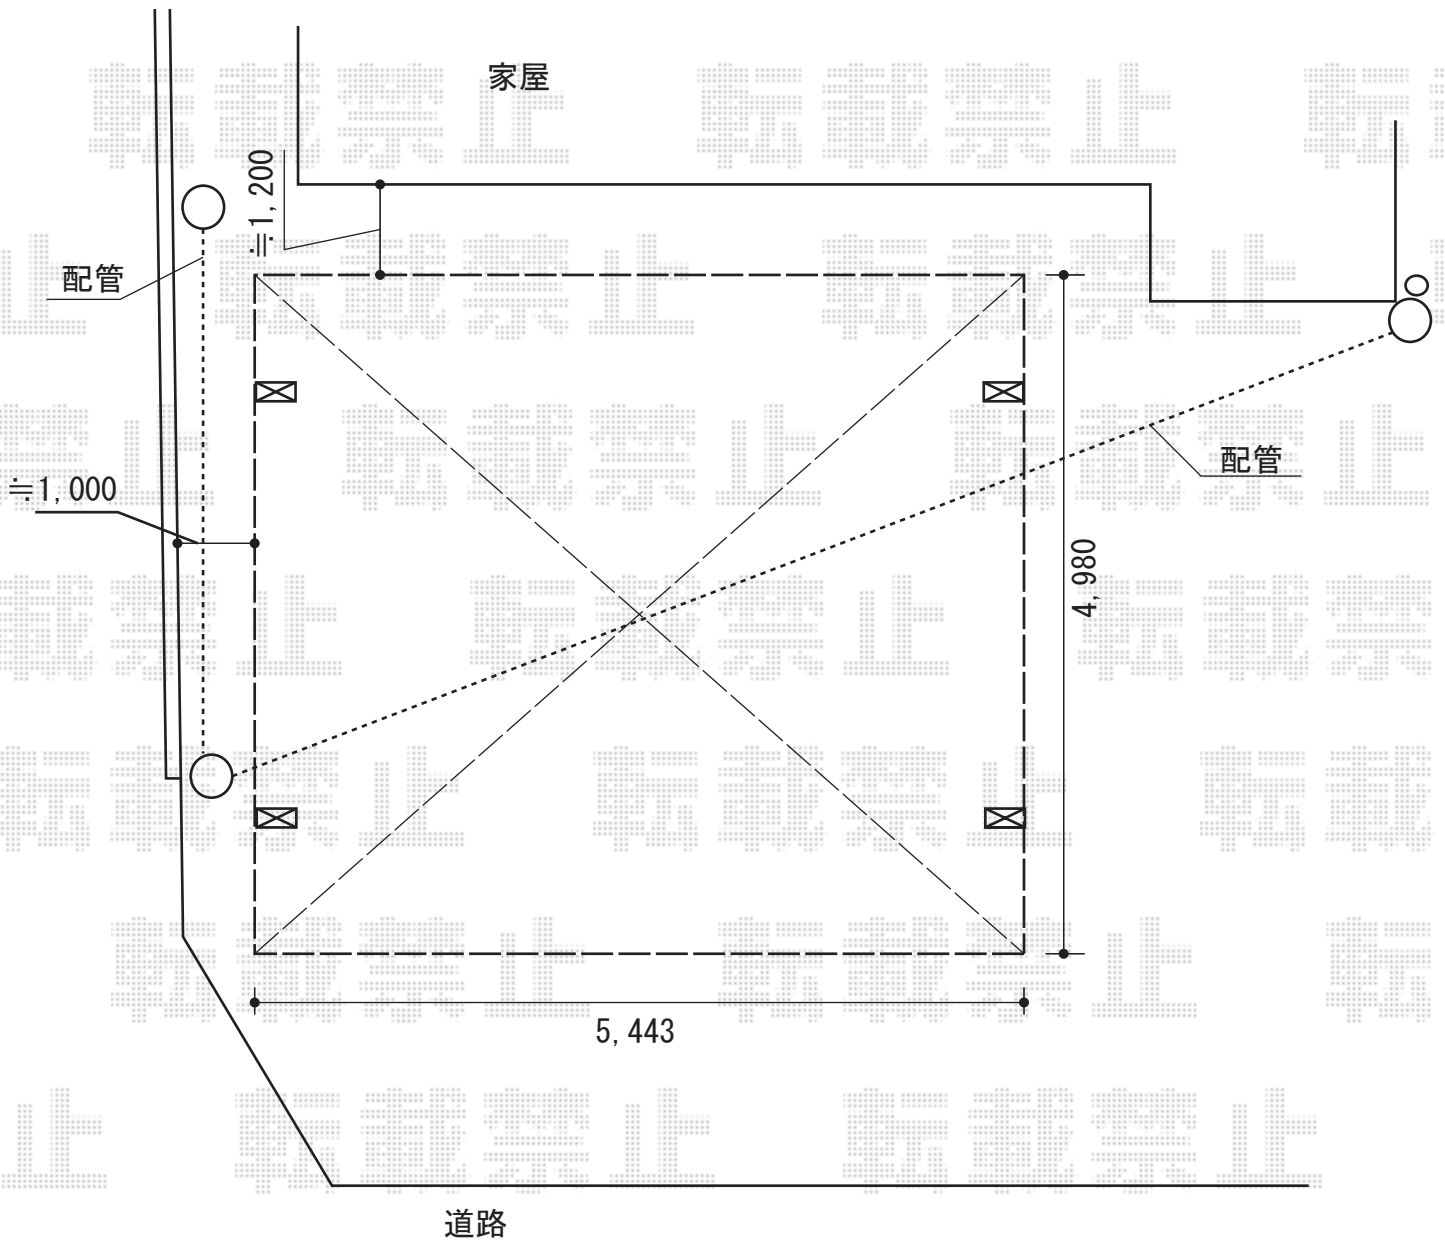

カーブポートシグマIII ワイド

トステム カーブポートシグマ III ワイド

幅 =5,443mm

奥行 =4,980mm

色：シャイングレー

屋根材：熱線吸収アクアポリカーボネート（ライトブルー）

柱仕様：ロング柱 23 仕様（有効高 約 2,300mm）

オプション：物干しセット