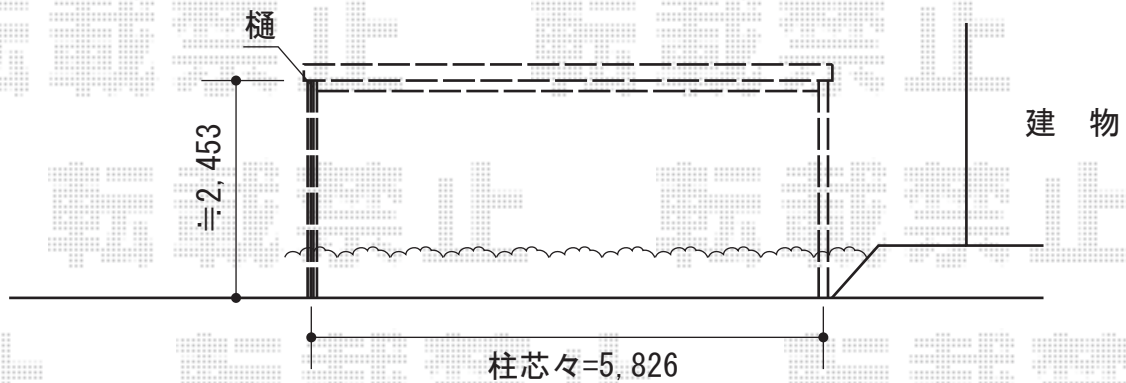

レオンポートneo 2台用 積雪~50cm対応 4本柱 角柱仕様

YKK AP レオンポートneo 2台用 積雪~50cm対応 4本柱 角柱仕様
 幅=6,111mm
 奥行=5,956mm
 色：カームブラック
 屋根材：スチール折板（ペフ無）
 柱仕様：標準柱仕様（有効高 約2,340mm）

現場状況や作図制限により概略図の内容と多少の違いが生じることがございます。
 施工時は、現場優先とさせて頂きたく思いますので、お立会い頂き、
 最終のご指示のほど、何卒、宜しくお願い致します。