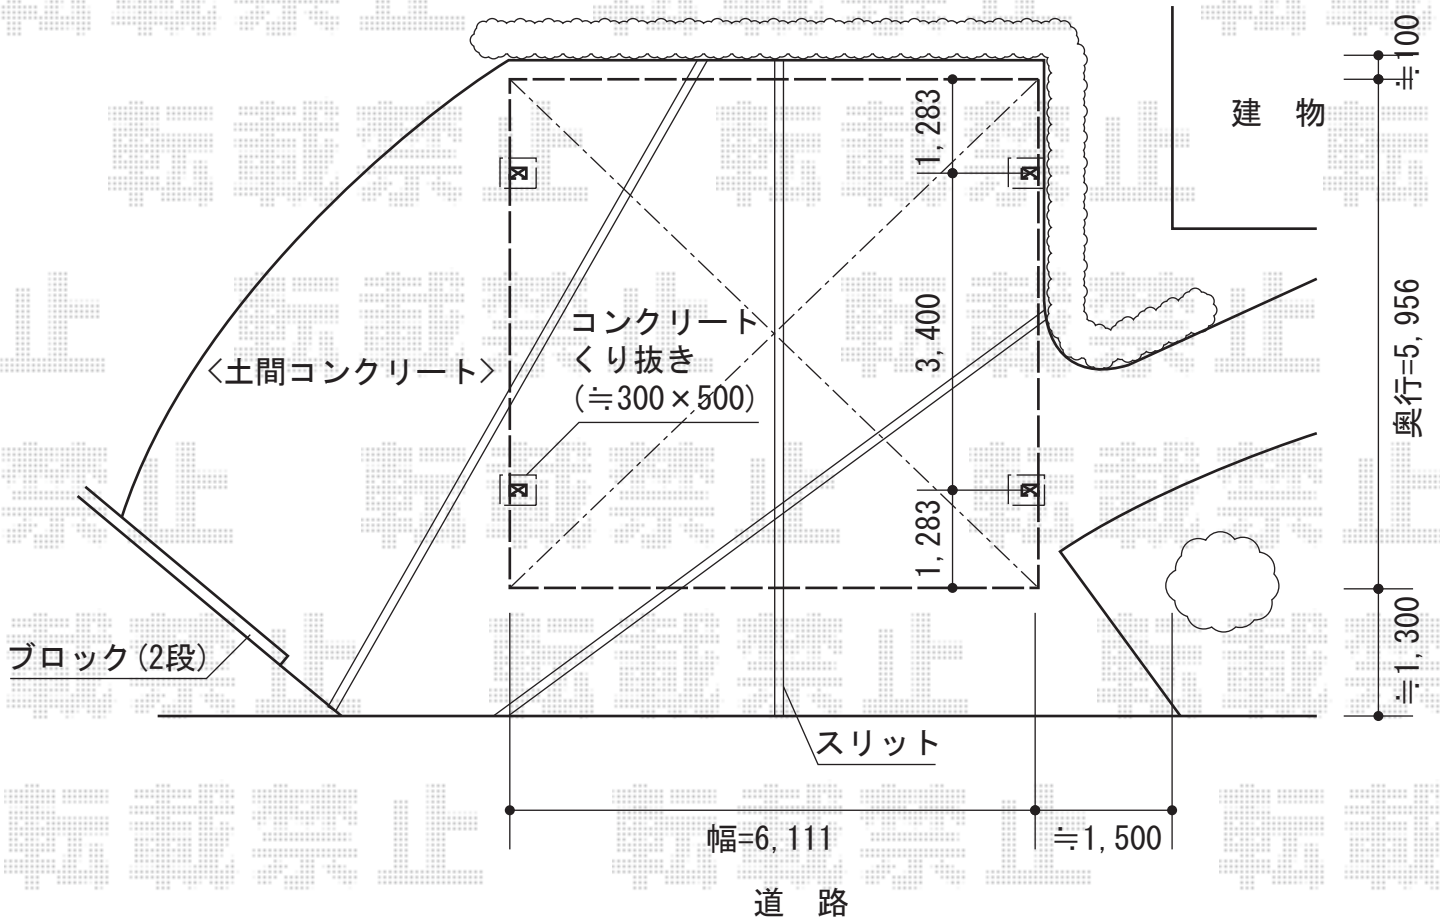

レオンポートneo 2台用 積雪~50cm対応 4本柱 角柱仕様

YKK AP レオンポートneo 2台用 積雪~50cm対応 4本柱 角柱仕様
 幅=6,111mm
 奥行=5,956mm
 色：カームブラック
 屋根材：スチール折板（ペフ無）
 柱仕様：標準柱仕様（有効高 約2,340mm）

現場状況や作図制限により概略図の内容と多少の違いが生じることがございます。
 施工時は、現場優先とさせて頂きたく思いますので、お立会い頂き、
 最終のご指示のほど、何卒、宜しくお願い致します。