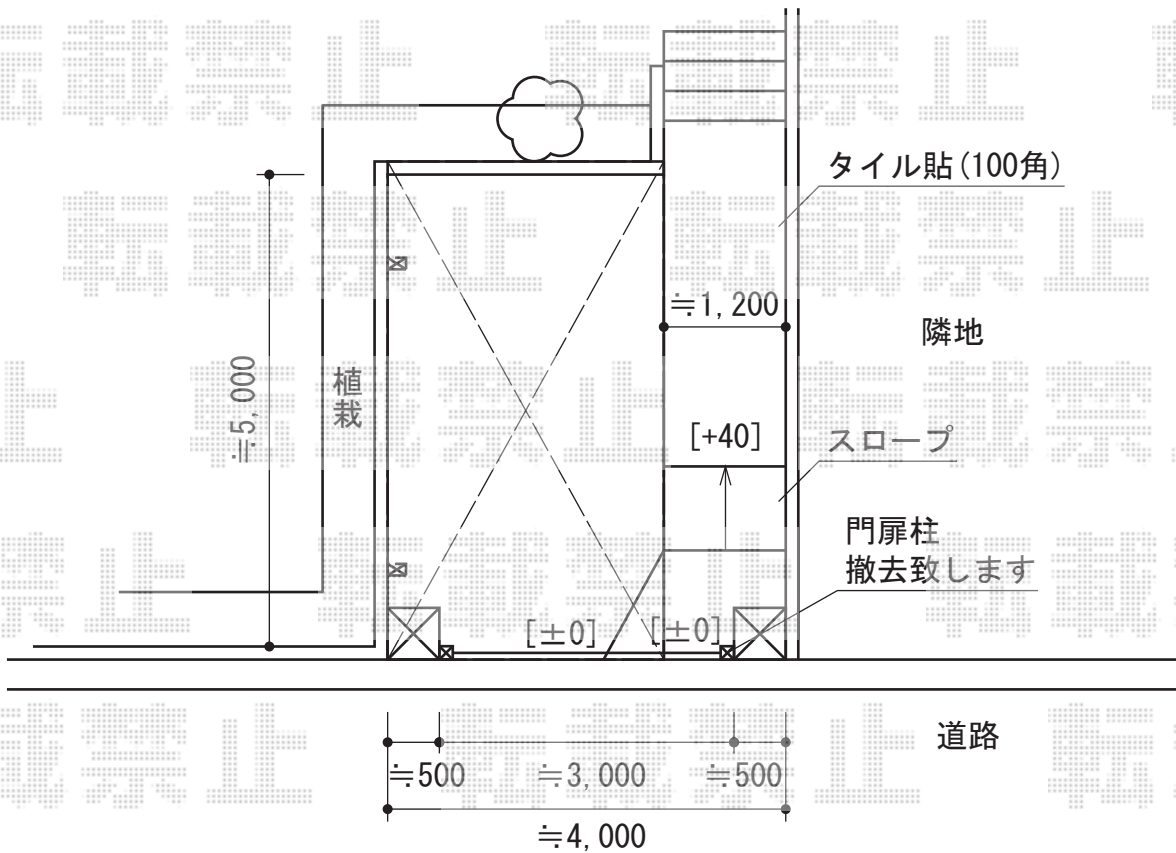

プレシオスポーツ アルファ 積雪～20cm対応

Value Select プレシオスポーツ アルファ 積雪～20cm対応
 幅=2,702mm
 奥行=5,052mm
 色：ノーブルステン
 屋根材：熱線遮断ポリカーボネート（スカイブルーマット調）
 柱仕様：標準柱仕様（有効高 約1,800mm）

現場状況や作図制限により概略図の内容と多少の違いが生じることがございます。
 施工時は、現場優先とさせて頂きたく思いますので、お立会い頂き、
 最終のご指示のほど、何卒、宜しくお願い致します。