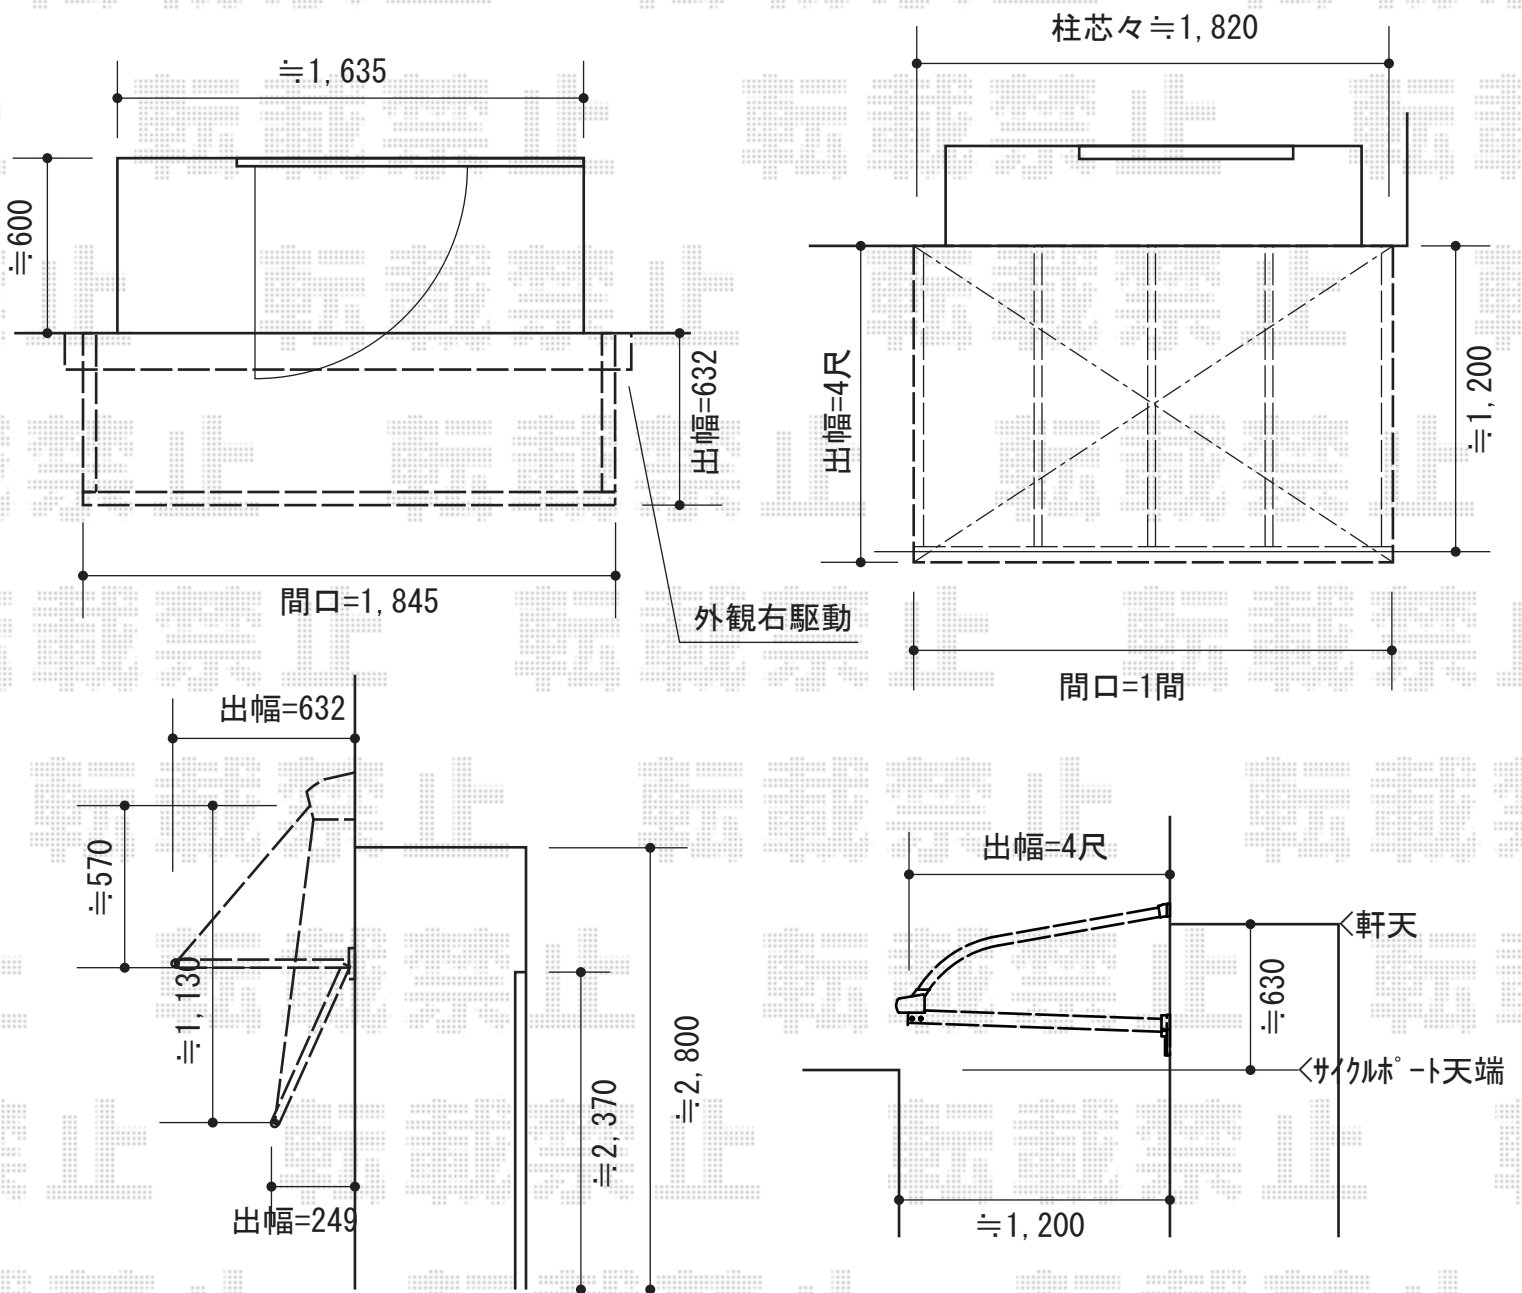

オーニング・テラス屋根

YKK AP サンプルロ タイプ04 手動式
 間口=1,845mm
 出幅=600mm
 本体色：プラチナステン
 キャンバス色：防汚テント (307)
 駆動：手動式/外観右駆動
 YKK AP 手動式用ハンドル
 クランクハンドル：長さ1,800mm

YKK AP ヴェクターテラス R型 屋根タイプ 積雪対応~50cm
 間口=関東間1.0間 (柱芯々1,820mm 屋根幅1,895mm)
 出幅=4尺 (1,170mm)
 色：プラチナステン
 屋根材：ポリカーボネート (トーマイマット/すりガラス調)
 柱仕様：柱位置固定タイプ (柱2本)