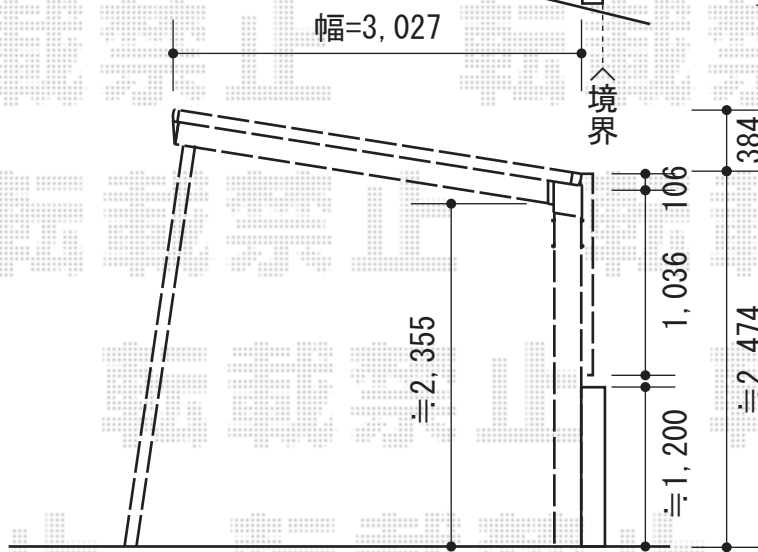

# エフルージュ 積雪～20cm対応

YKK AP エフルージュ 積雪～20cm対応

幅=3,027mm

奥行=5,052mm

色：ブラウン

屋根材：ポリカーボネート（スモークブラウン）

柱仕様：ハイルーフ柱仕様（有効高 約2,355mm）

追加部材：斜め切詰め用側枠

YKK AP サイドパネル

奥行サイズ：長さ51用

高さ=1,036mm

色：ブラウン

パネル材：ポリカーボネート（スモークブラウン）

柱仕様：ハイルーフ柱仕様/間柱1本

オプション：着脱式サポート（標準・ハイルーフ兼用）×2本

現場状況や作図制限により概略図の内容と多少の違いが生じることがございます。  
 施工時は、現場優先とさせて頂きたく思いますので、お立会い頂き、  
 最終のご指示のほど、何卒、宜しくお願い致します。