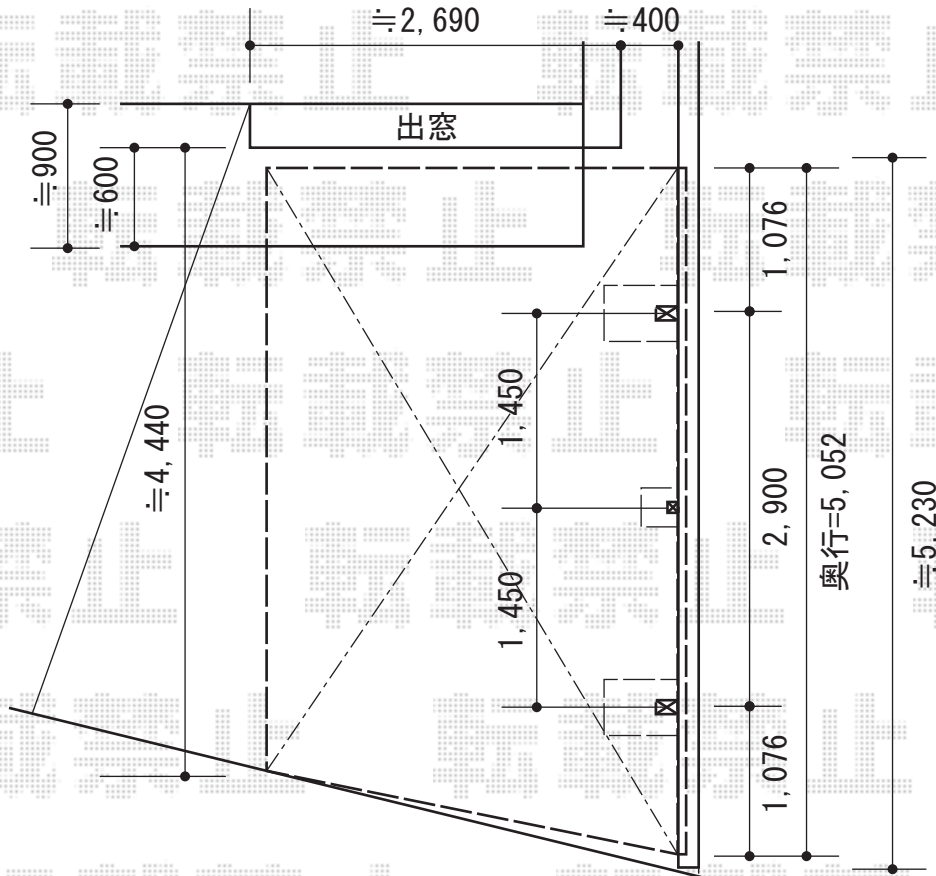

# エフルージュ 積雪～20cm対応

YKK AP エフルージュ 積雪～20cm対応

幅=3,027mm

奥行=5,052mm

色：ブラウン

屋根材：ポリカーボネート（スモークブラウン）

柱仕様：ハイルーフ柱仕様（有効高 約2,355mm）

追加部材：斜め切詰め用側枠

YKK AP サイドパネル

奥行サイズ：長さ51用

高さ=1,036mm

色：ブラウン

パネル材：ポリカーボネート（スモークブラウン）

柱仕様：ハイルーフ柱仕様/間柱1本

オプション：着脱式サポート（標準・ハイルーフ兼用）×2本

現場状況や作図制限により概略図の内容と多少の違いが生じることがございます。  
 施工時は、現場優先とさせて頂きたく思いますので、お立会い頂き、  
 最終のご指示のほど、何卒、宜しくお願い致します。