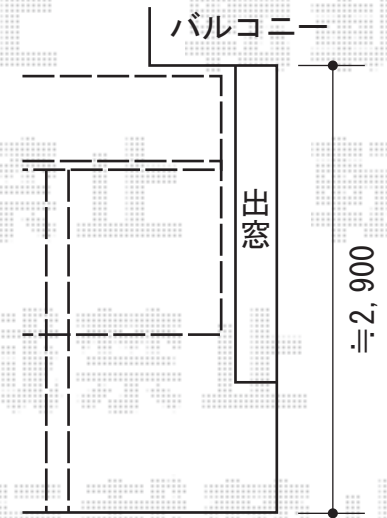

# エフルージュ 積雪～20cm対応

YKK AP エフルージュ 積雪～20cm対応

幅=3,027mm

奥行=5,052mm

色：ブラウン

屋根材：ポリカーボネート（スモークブラウン）

柱仕様：ハイルーフ柱仕様（有効高 約2,355mm）

追加部材：斜め切詰め用側枠

YKK AP サイドパネル

奥行サイズ：長さ51用

高さ=1,036mm

色：ブラウン

パネル材：ポリカーボネート（スモークブラウン）

柱仕様：ハイルーフ柱仕様/間柱1本

オプション：着脱式サポート（標準・ハイルーフ兼用）×2本

現場状況や作図制限により概略図の内容と多少の違いが生じることがございます。  
 施工時は、現場優先とさせて頂きたく思いますので、お立会い頂き、  
 最終のご指示のほど、何卒、宜しくお願い致します。