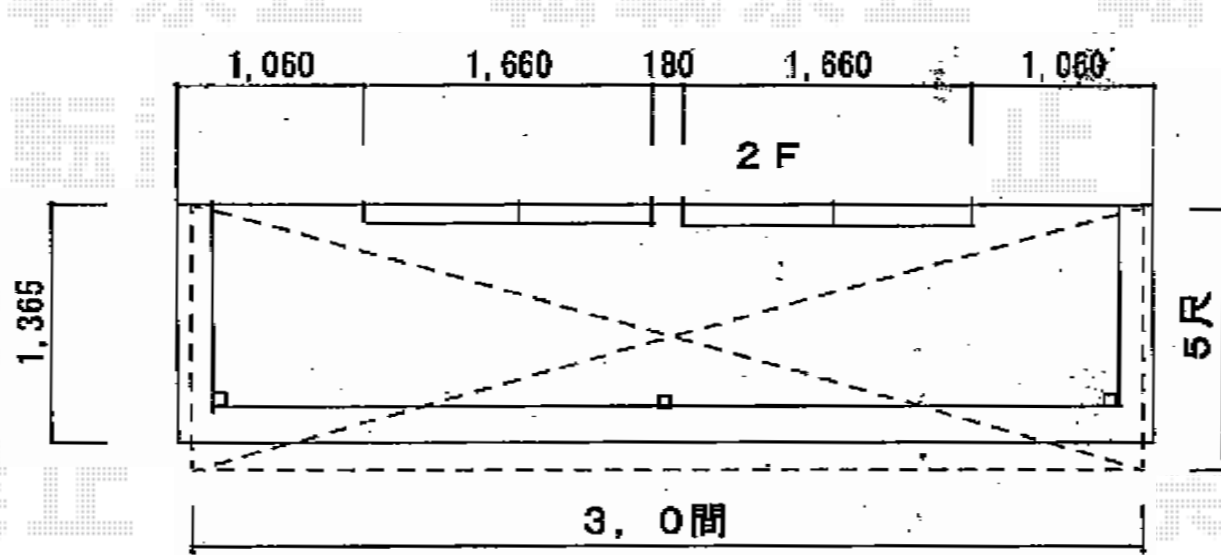

ライザーテラスII F型 テラスタイプ 積雪対応～20cm

施工に際して、
オプション：物干しの
取付け位置・高さの
ご確認を頂きますよう、
お願い致します。

トステム ライザーテラスII F型 テラスタイプ 積雪対応～20cm
間口=関東間3.0間 (5,480mm)
出幅=5尺 (1,485mm)
色：ナチュラルシルバー
屋根材：ポリカーボネート (ブルースモーク)
柱仕様：柱奥行移動タイプ (柱3本)
施工方法：下止め仕様
オプション：吊り下げ物干し標準2本入

現場状況や作図制限により概略図の内容と多少の違いが生じることがございます。
施工時は、現場優先とさせて頂きたく思いますので、お立会い頂き、
最終のご指示のほど、何卒、宜しくお願い致します。

EX-SHOP

[HTTP://WWW.EX-SHOP.NET](http://www.ex-shop.net)

担当：小林