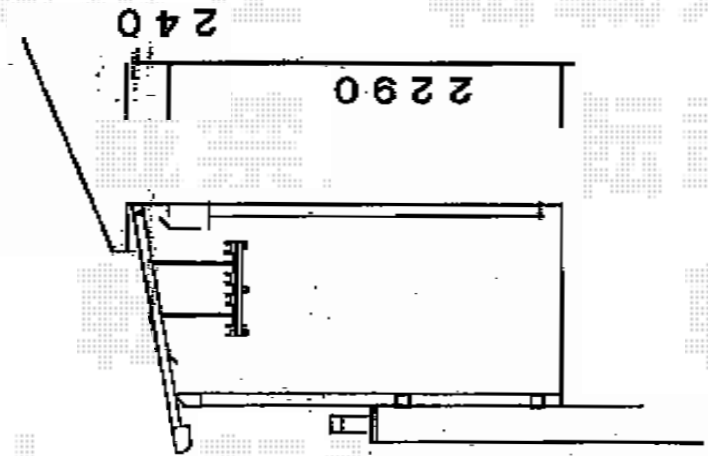

ライザーテラスII F型 テラスタイプ 積雪対応～20cm

施工に際して、
オプション：物干しの
取付け位置・高さの
ご確認を頂きますよう、
お願い致します。

トステム ライザーテラスII F型 テラスタイプ 積雪対応～20cm
間口=関東間3.0間 (5,480mm)
出幅=5尺 (1,485mm)
色：ナチュラルシルバー
屋根材：ポリカーボネート (ブルースモーク)
柱仕様：柱奥行移動タイプ (柱3本)
施工方法：下止め仕様
オプション：吊り下げ物干し標準2本入