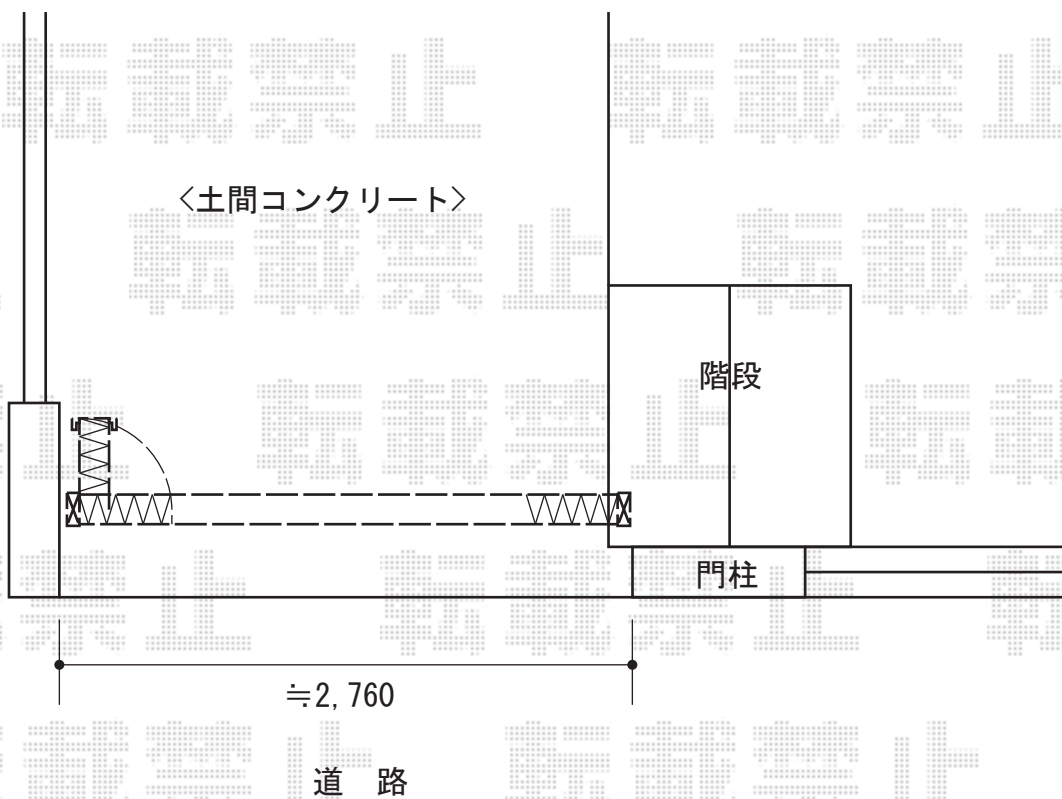

# アルシャインII HW型Aタイプ ノンレール 片開き 290S

TOEX アルシャインII HW型Aタイプ ノンレール 片開き 290S  
開口幅=2,682mm  
全幅=2,798mm  
たたみ幅=525mm  
高さ=1,250mm  
色：シャイングレー  
キャスター数：2箇所  
落棒数：2本

現場状況や作図制限により概略図の内容と多少の違いが生じることがございます。  
施工時は、現場優先とさせて頂きたく思いますので、お立会い頂き、  
最終のご指示のほど、何卒、宜しくお願い致します。