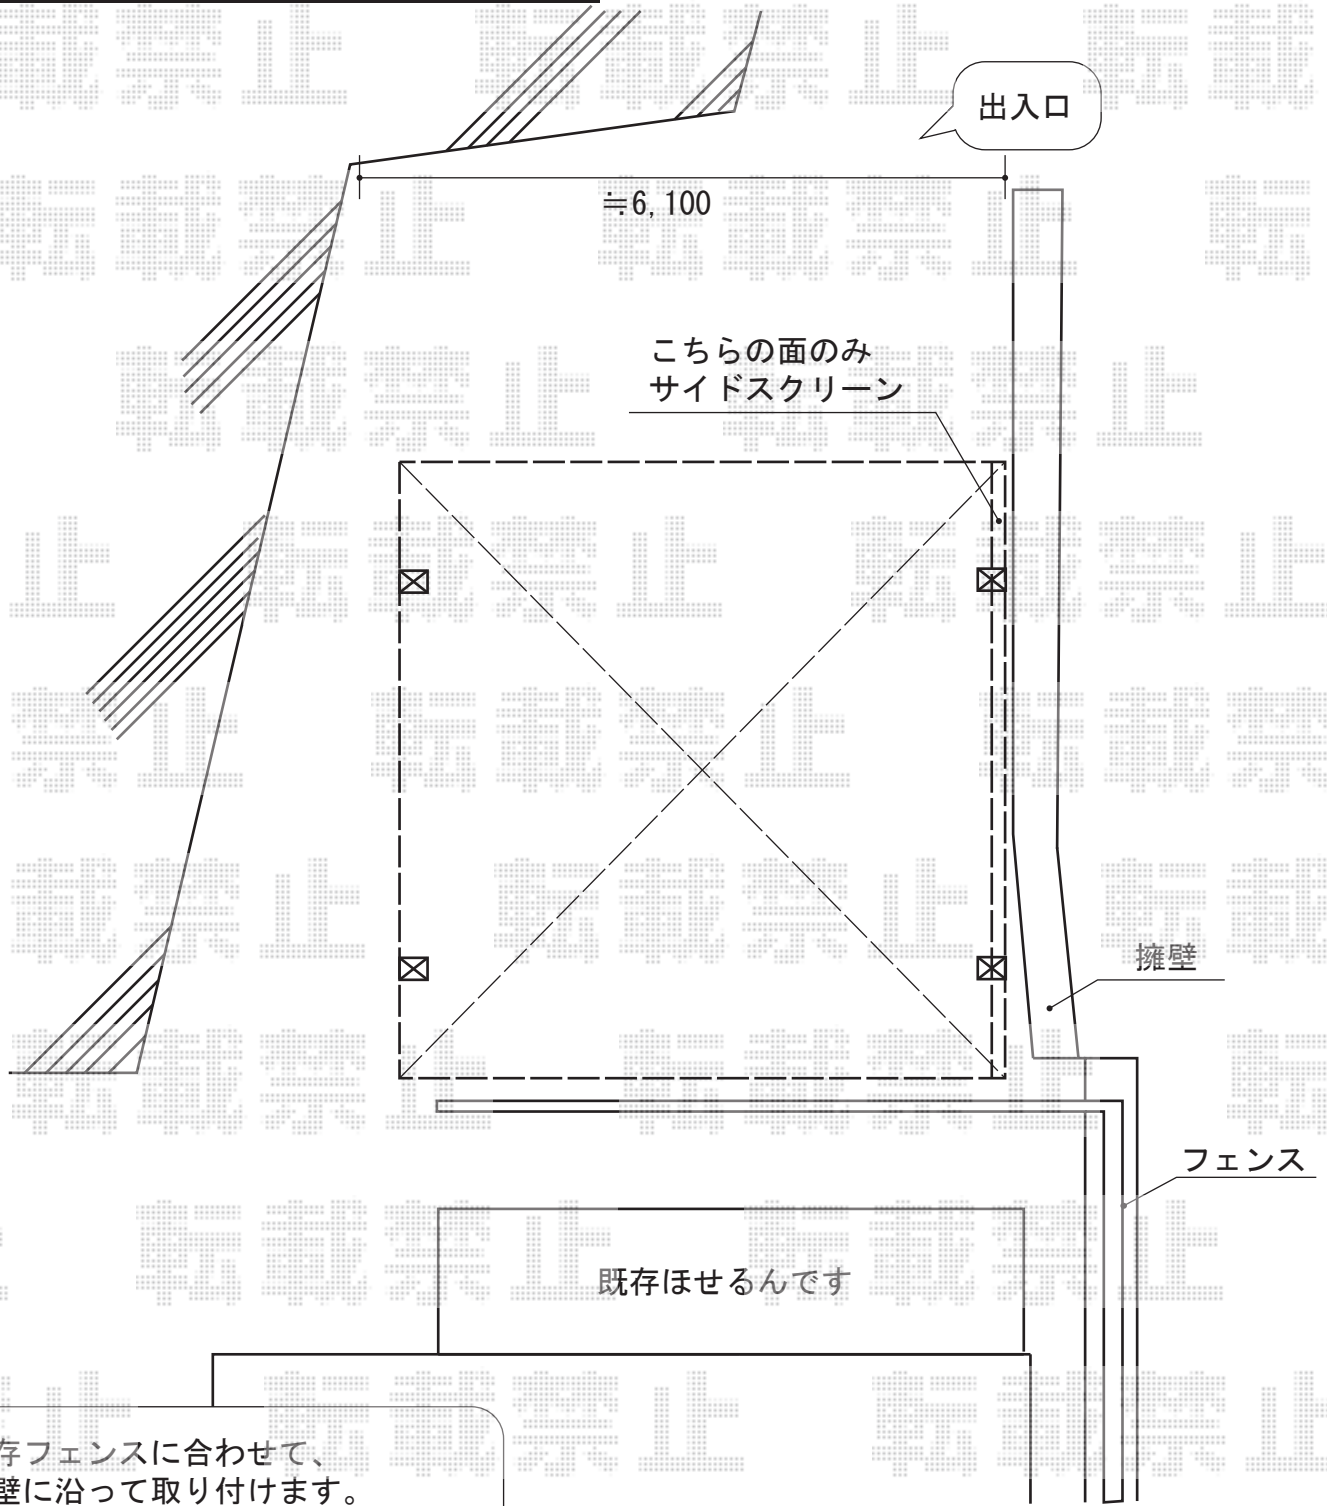

カーポートシグマIII ワイド 積雪対応～30cm

既存フェンスに合わせて、擁壁に沿って取り付けます。斜面を削る等の外構工事がある為、フェンスの移設や、カーポートの設置位置が変更になる可能性があります。当日のご指示をお願い致します。

トステム カーポートシグマIII ワイド 積雪対応～20cm
幅=5,443mm
奥行=5,686mm
色：シャイングレー
屋根材：ガリレポリカ（クリアマット/すりガラス調）
柱仕様：ロング柱23仕様（有効高 約2,300mm）
トステム サイドパネル2段H500+H800
仕様：57用ロング23柱用
パネル材：ガリレポリカ（クリアマット・すりガラス調）

現場状況や作図制限により概略図の内容と多少の違いが生じることがございます。施工時は、現場優先とさせて頂きたく思いますので、お立会い頂き、最終のご指示のほど、何卒、宜しくお願い致します。

EX-SHOP
HTTP://WWW.EX-SHOP.NET
担当：小林(昌)