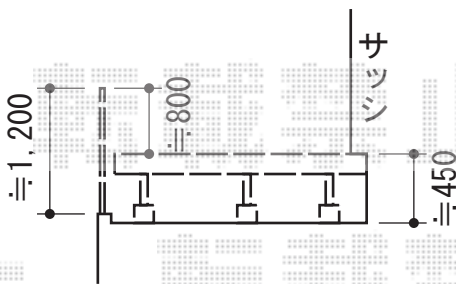

カーポート・フェンス・ウッドデッキ

建物

5,802から切り詰め

TOEX サニーブリーズフェンスS型 間仕切りタイプ
 本体1枚 (W×H) = (1,000mm×1,200mm) × 8枚
 主柱: T-12×4本
 端柱: T-12×2本
 コーナー柱: T-12×3本
 部品セット: 主柱用×4・端柱用×2・コーナー柱用×3
 色: シャイングレー

三協立山アルミ マイリッシュOK (奥行勾配) 積雪~20cm対応
 幅=3,050mm
 奥行=5,802mm
 色: アーバングレー
 屋根材: ポリカーボネート (かすみ)
 柱仕様: H25 (有効高 約2,500mm)

トステム リコステージII 単体
 間口=3,500mm
 出幅=1,100mm~1,800mm
 色: ライトベージュ
 床板: 標準縦貼り
 幕板: 幕板B (薄)
 束柱: 束柱A (550mm)

現場状況や作図制限により概略図の内容と多少の違いが生じることがございます。
 施工時は、現場優先とさせて頂きたく思いますので、お立会い頂き、
 最終のご指示のほど、何卒、宜しくお願い致します。

EX-SHOP
 HTTP://WWW.EX-SHOP.NET