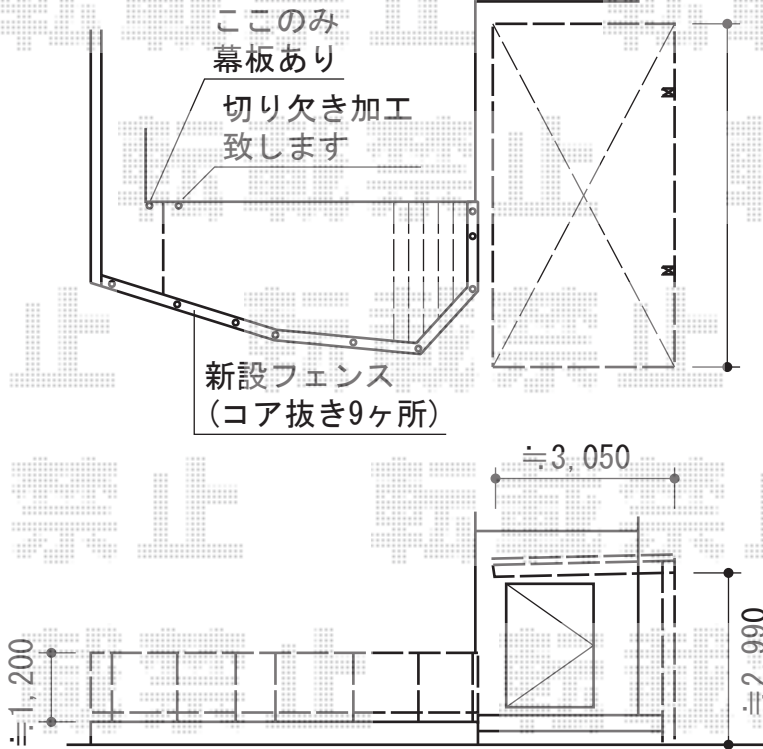

カーポート・フェンス・ウッドデッキ

建物

5,802から切り詰め

TOEX サニーブリーズフェンスS型 間仕切りタイプ
 本体1枚 (W×H) = (1,000mm×1,200mm) × 8枚
 主柱: T-12×4本
 端柱: T-12×2本
 コーナー柱: T-12×3本
 部品セット: 主柱用×4・端柱用×2・コーナー柱用×3
 色: シャイングレー

三協立山アルミ マイリッシュOK (奥行勾配) 積雪~20cm対応
 幅=3,050mm
 奥行=5,802mm
 色: アーバングレー
 屋根材: ポリカーボネート (かすみ)
 柱仕様: H25 (有効高 約2,500mm)

トステム リコステージII 単体
 間口=3,500mm
 出幅=1,100mm~1,800mm
 色: ライトベージュ
 床板: 標準縦貼り
 幕板: 幕板B (薄)
 束柱: 束柱A (550mm)

現場状況や作図制限により概略図の内容と多少の違いが生じることがございます。
 施工時は、現場優先とさせて頂きたく思いますので、お立会い頂き、
 最終のご指示のほど、何卒、宜しくお願い致します。

EX-SHOP
 HTTP://WWW.EX-SHOP.NET