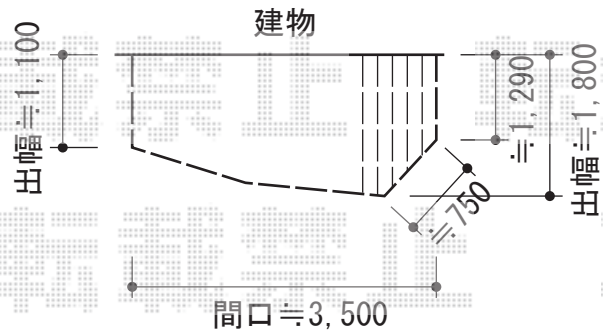

カーポート・フェンス・ウッドデッキ

建物

5,802から切り詰め

TOEX サニーブリーズフェンスS型 間仕切りタイプ
 本体1枚 (W×H) = (1,000mm×1,200mm) × 8枚
 主柱: T-12×4本
 端柱: T-12×2本
 コーナー柱: T-12×3本
 部品セット: 主柱用×4・端柱用×2・コーナー柱用×3
 色: シャイングレー

三協立山アルミ マイリッシュOK (奥行勾配) 積雪~20cm対応
 幅=3,050mm
 奥行=5,802mm
 色: アーバングレー
 屋根材: ポリカーボネート (かすみ)
 柱仕様: H25 (有効高 約2,500mm)

トステム リコステージII 単体
 間口=3,500mm
 出幅=1,100mm~1,800mm
 色: ライトベージュ
 床板: 標準縦貼り
 幕板: 幕板B (薄)
 束柱: 束柱A (550mm)

現場状況や作図制限により概略図の内容と多少の違いが生じることがございます。
 施工時は、現場優先とさせて頂きたく思いますので、お立会い頂き、
 最終のご指示のほど、何卒、宜しくお願い致します。

EX-SHOP
 HTTP://WWW.EX-SHOP.NET