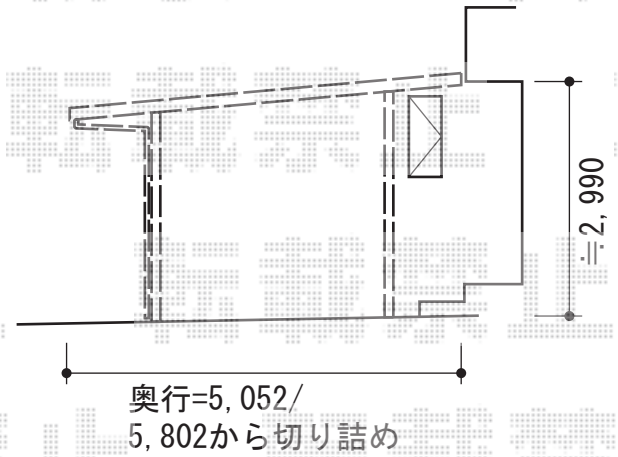

カーポート・フェンス・ウッドデッキ

建物

5,802から切り詰め

TOEX サニーブリーズフェンスS型 間仕切りタイプ
 本体1枚 (W×H) = (1,000mm×1,200mm) × 8枚
 主柱: T-12×4本
 端柱: T-12×2本
 コーナー柱: T-12×3本
 部品セット: 主柱用×4・端柱用×2・コーナー柱用×3
 色: シャイングレー

三協立山アルミ マイリッシュOK (奥行勾配) 積雪~20cm対応
 幅=3,050mm
 奥行=5,802mm
 色: アーバングレー
 屋根材: ポリカーボネート (かすみ)
 柱仕様: H25 (有効高 約2,500mm)

トステム リコステージII 単体
 間口=3,500mm
 出幅=1,100mm~1,800mm
 色: ライトベージュ
 床板: 標準縦貼り
 幕板: 幕板B (薄)
 束柱: 束柱A (550mm)

現場状況や作図制限により概略図の内容と多少の違いが生じることがございます。
 施工時は、現場優先とさせて頂きたく思いますので、お立会い頂き、
 最終のご指示のほど、何卒、宜しくお願い致します。

EX-SHOP
 HTTP://WWW.EX-SHOP.NET