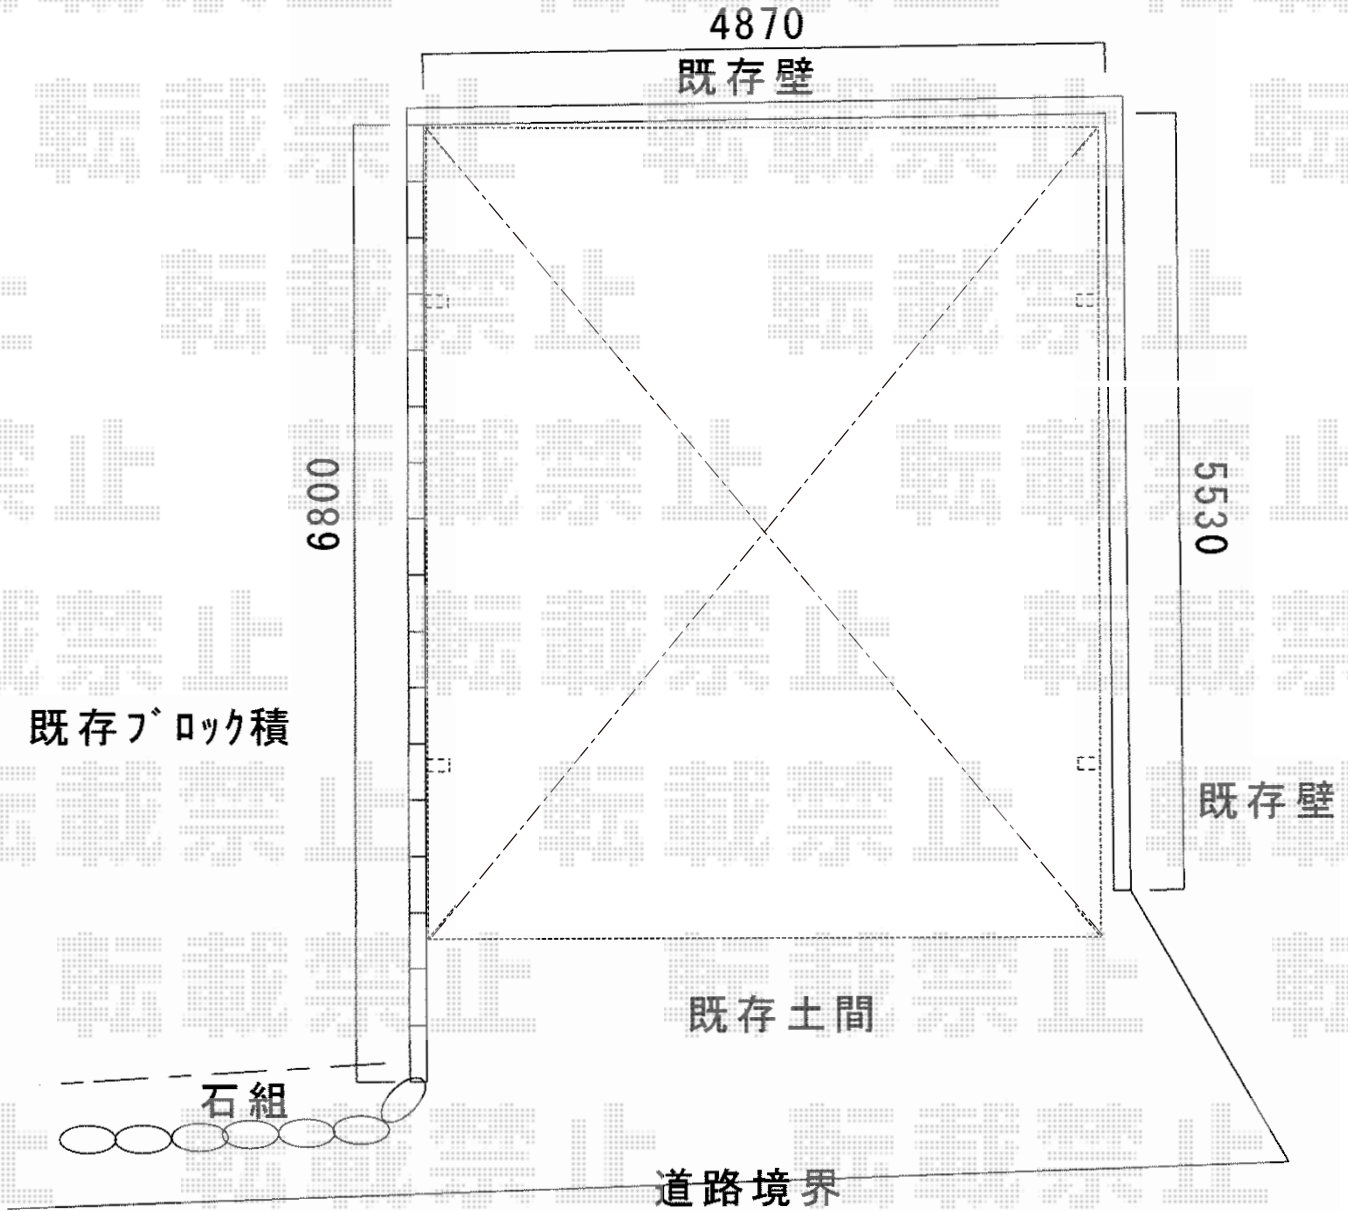

レイナツインポート 積雪～20cm対応

YKK AP レイナツインポート 積雪～20cm対応
幅=4,801mm
奥行=5,768mm
色：カームブラック
屋根材：ポリカーボネート（アースブルー）
柱仕様：ハイルーフ柱仕様（有効高 約2,355mm）

現場状況や作図制限により概略図の内容と多少の違いが生じることがございます。
施工時は、現場優先とさせて頂きたく思いますので、お立会い頂き、
最終のご指示のほど、何卒、宜しくお願い致します。