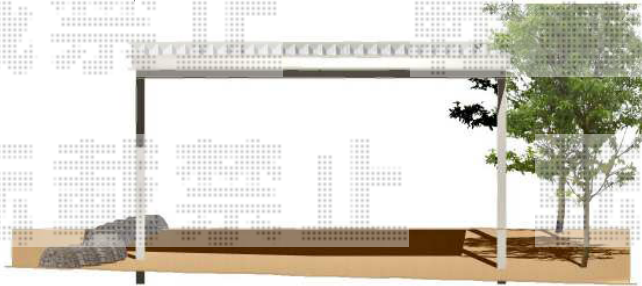

# レオンポートneo 2台用 積雪～50cm対応

YKK AP レオンポートneo 2台用 積雪～50cm対応  
幅=5,511mm  
奥行=5,456mm  
色：プラチナステン  
屋根材：スチール折板（ペフ無）※金額別途  
柱仕様：角柱4本/標準柱仕様（有効高 約2,000mm）  
ハイルーフ柱仕様（有効高 約2,355mm）  
横材：あり

※後ろ側の梁下で高さ確保  
2400

現場状況や作図制限により概略図の内容と多少の違いが生じることがございます。  
施工時は、現場優先とさせて頂きたく思いますので、お立会い頂き、  
最終のご指示のほど、何卒、宜しくお願い致します。