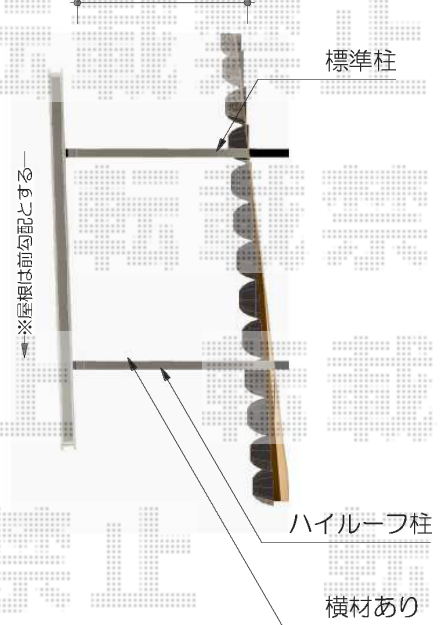

# レオンポートneo 2台用 積雪～50cm対応

YKK AP レオンポートneo 2台用 積雪～50cm対応  
幅=5,511mm  
奥行=5,456mm  
色：プラチナステン  
屋根材：スチール折板（ペフ無）※金額別途  
柱仕様：角柱4本/標準柱仕様（有効高 約2,000mm）  
ハイルーフ柱仕様（有効高 約2,355mm）  
横材：あり

※後ろ側の梁下で高さ確保  
2400

現場状況や作図制限により概略図の内容と多少の違いが生じることがございます。  
施工時は、現場優先とさせて頂きたく思いますので、お立会い頂き、  
最終のご指示のほど、何卒、宜しくお願い致します。