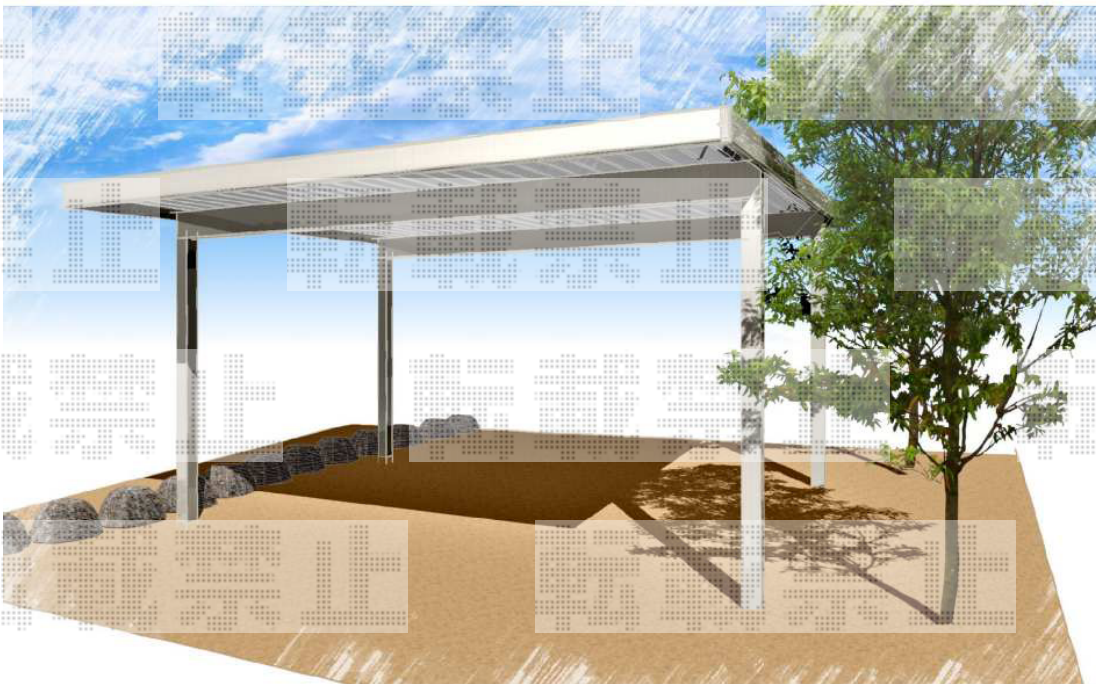

# レオンポートneo 2台用 積雪～50cm対応

YKK AP レオンポートneo 2台用 積雪～50cm対応  
幅=5,511mm  
奥行=5,456mm  
色：プラチナステン  
屋根材：スチール折板（ペフ無）※金額別途  
柱仕様：角柱4本/標準柱仕様（有効高 約2,000mm）  
ハイルーフ柱仕様（有効高 約2,355mm）  
横材：あり

※後ろ側の梁下で高さ確保  
2400

現場状況や作図制限により概略図の内容と多少の違いが生じることがございます。  
施工時は、現場優先とさせて頂きたく思いますので、お立会い頂き、  
最終のご指示のほど、何卒、宜しくお願い致します。