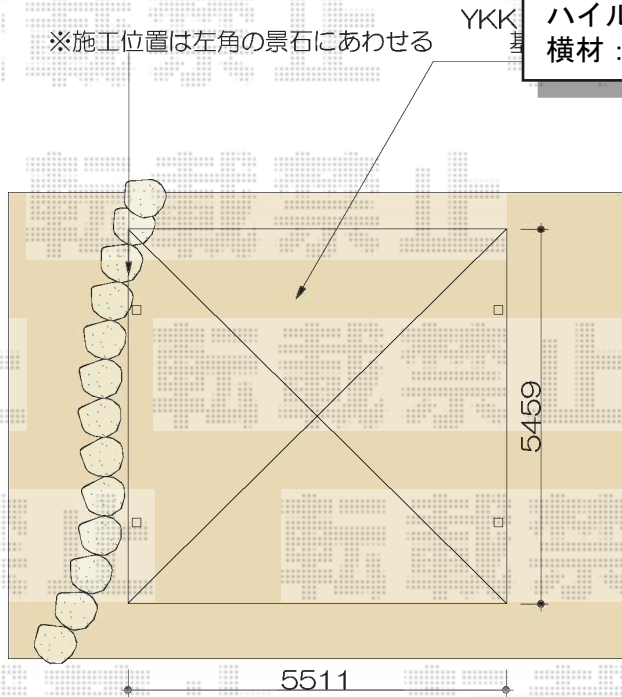

# レオンポートneo 2台用 積雪～50cm対応

YKK AP レオンポートneo 2台用 積雪～50cm対応  
幅=5,511mm  
奥行=5,456mm  
色：プラチナステン  
屋根材：スチール折板（ペフ無）※金額別途  
柱仕様：角柱4本/標準柱仕様（有効高 約2,000mm）  
ハイルーフ柱仕様（有効高 約2,355mm）  
横材：あり

※後ろ側の梁下で高さ確保  
2400

現場状況や作図制限により概略図の内容と多少の違いが生じることがございます。  
施工時は、現場優先とさせて頂きたく思いますので、お立会い頂き、  
最終のご指示のほど、何卒、宜しくお願い致します。