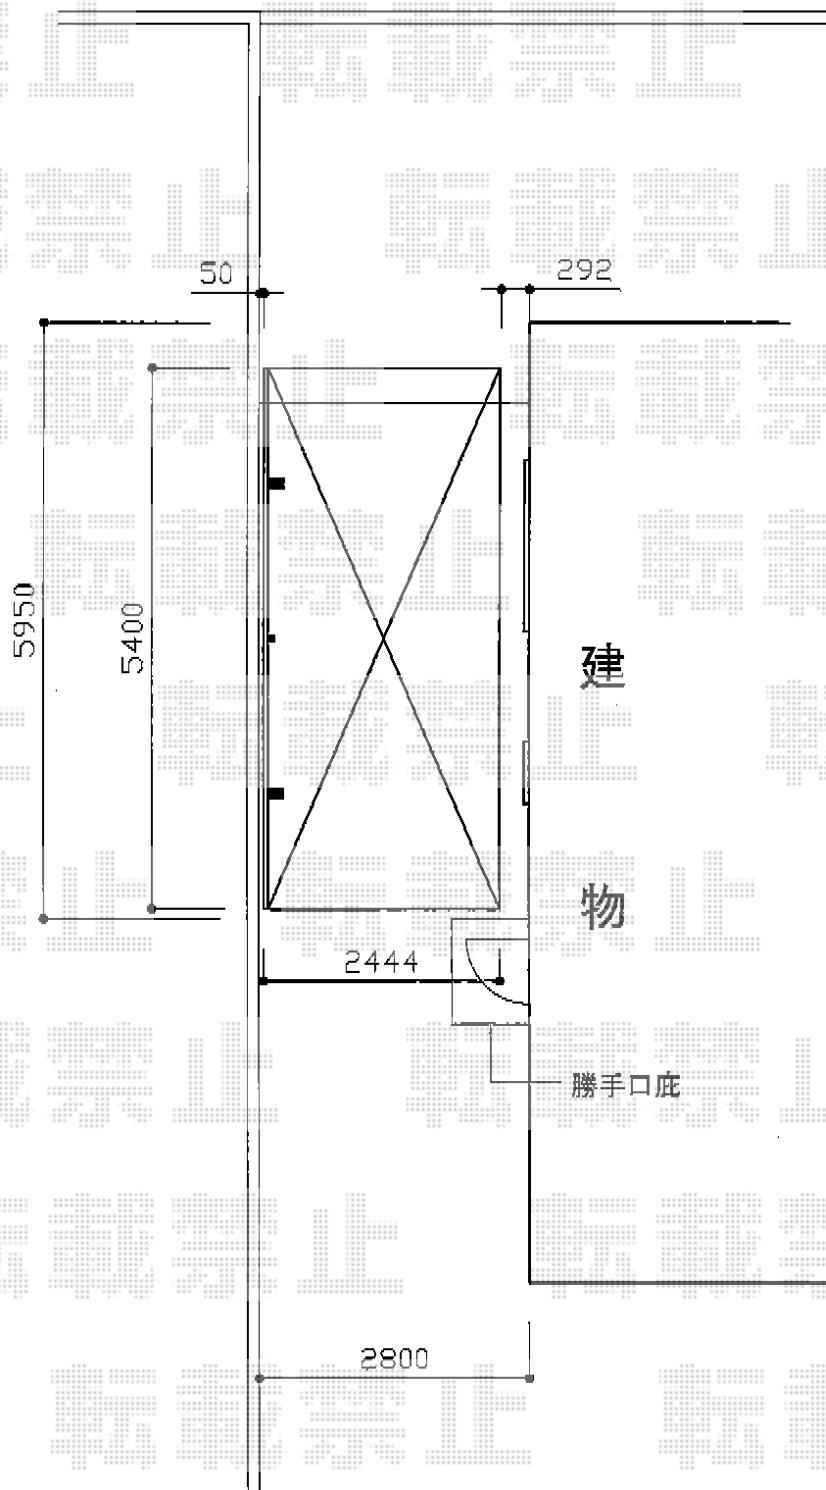

# レイナポート 積雪～20cm対応

YKK AP レイナポート 積雪～20cm対応

幅=2,400mm

奥行=5,400mm

色：プラチナステン

屋根材：ポリカーボネート（トーマイマット/すりガラス調）

柱仕様：ハイルーフ柱仕様（有効高 約2,355mm）

YKK AP レイナポート サイドパネル 54-10H

奥行サイズ：長さ54用

高さ=1,036mm

色：プラチナステン

パネル材：ポリカーボネート（トーマイマット）

柱仕様：間柱1本/ハイルーフ柱仕様

オプション：着脱式サポート（標準・ハイルーフ兼用）×2本（¥27,500）

現場状況や作図制限により概略図の内容と多少の違いが生じることがございます。  
施工時は、現場優先とさせて頂きたく思いますので、お立会い頂き、  
最終のご指示のほど、何卒、宜しくお願い致します。