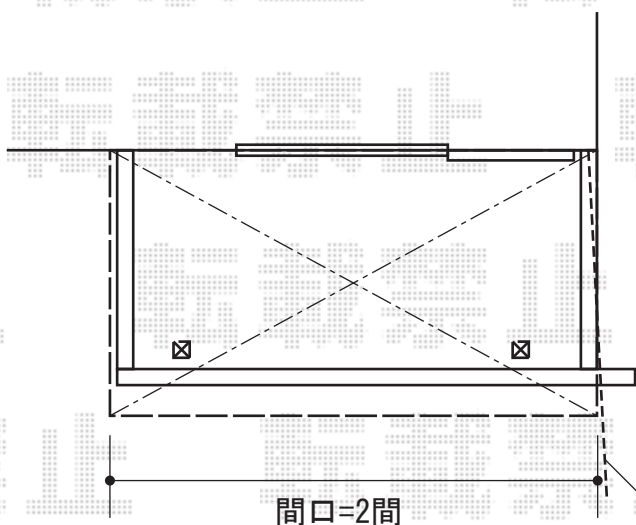

パワーアルファ RB型 屋根タイプ 積雪対応～30cm

事前に別途、  
ケーブルテレビ引き込み線の  
移設を行って頂けますよう  
お願い致します

トステム パワーアルファ RB型 屋根タイプ 積雪対応～30cm  
間口=関東間2.0間 (柱芯々3,650mm 屋根幅3,840mm)  
出幅=7尺 (2,085mm)  
色：シャイングレー  
屋根材：ポリカーボネート (ブラウン)  
柱仕様：柱奥行移動タイプ (柱2本)  
施工方法：下止め仕様  
オプション：吊り下げ物干しワイド2本入

現場状況や作図制限により概略図の内容と多少の違いが生じることがございます。  
施工時は、現場優先とさせて頂きたく思いますので、お立会い頂き、  
最終のご指示のほど、何卒、宜しくお願い致します。

EX-SHOP  
HTTP://WWW.EX-SHOP.NET

担当：小林