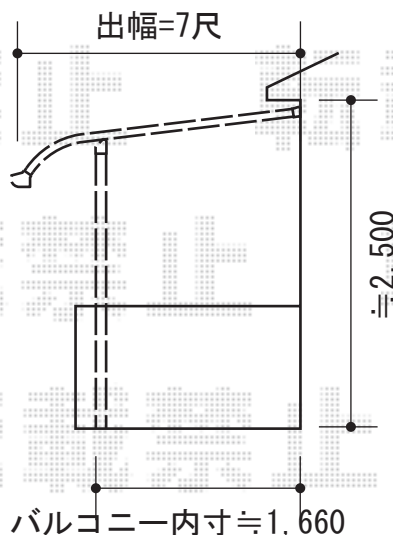

パワーアルファ RB型 屋根タイプ 積雪対応～30cm

事前に別途、  
ケーブルテレビ引き込み線の  
移設を行って頂けますよう  
お願い致します

トステム パワーアルファ RB型 屋根タイプ 積雪対応～30cm  
間口=関東間2.0間 (柱芯々3,650mm 屋根幅3,840mm)  
出幅=7尺 (2,085mm)  
色：シャイングレー  
屋根材：ポリカーボネート (ブラウン)  
柱仕様：柱奥行移動タイプ (柱2本)  
施工方法：下止め仕様  
オプション：吊り下げ物干しワイド2本入

現場状況や作図制限により概略図の内容と多少の違いが生じることがございます。  
施工時は、現場優先とさせて頂きたく思いますので、お立会い頂き、  
最終のご指示のほど、何卒、宜しくお願い致します。

EX-SHOP  
HTTP://WWW.EX-SHOP.NET

担当：小林