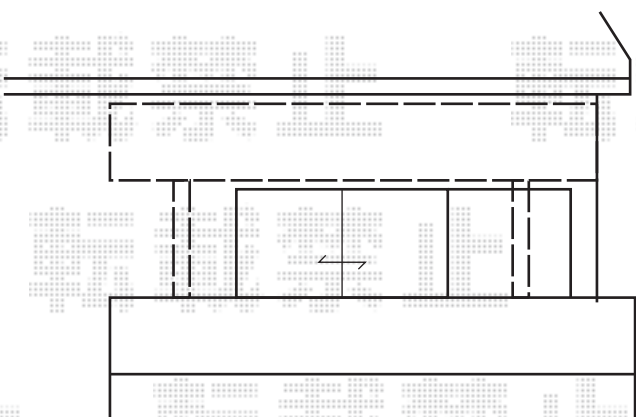

パワーアルファ RB型 屋根タイプ 積雪対応～30cm

事前に別途、  
ケーブルテレビ引き込み線の  
移設を行って頂けますよう  
お願い致します

トステム パワーアルファ RB型 屋根タイプ 積雪対応～30cm  
間口=関東間2.0間 (柱芯々3,650mm 屋根幅3,840mm)  
出幅=7尺 (2,085mm)  
色：シャイングレー  
屋根材：ポリカーボネート (ブラウン)  
柱仕様：柱奥行移動タイプ (柱2本)  
施工方法：下止め仕様  
オプション：吊り下げ物干しワイド2本入

現場状況や作図制限により概略図の内容と多少の違いが生じることがございます。  
施工時は、現場優先とさせて頂きたく思いますので、お立会い頂き、  
最終のご指示のほど、何卒、宜しくお願い致します。

EX-SHOP  
HTTP://WWW.EX-SHOP.NET

担当：小林