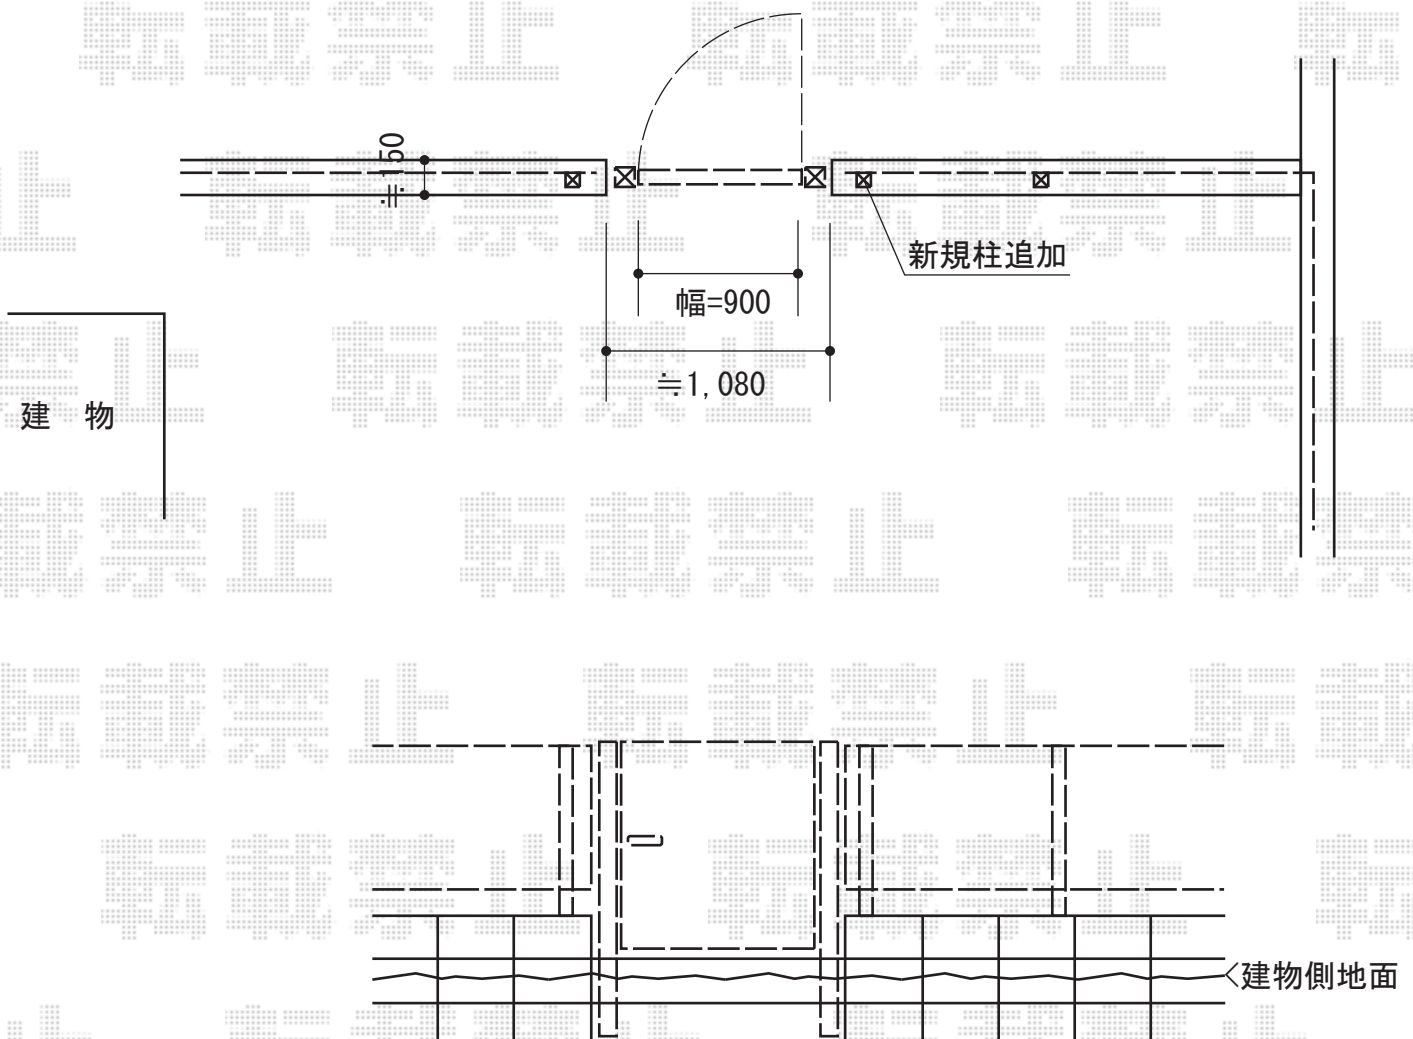

エクスライン門扉16型 片開き 門柱使用

YKK AP エクスライン門扉16型 片開き 門柱使用

扉1枚 (W×H) = (900×1,000mm)

色：プラチナステン

錠：ハンドル錠E8型

開き：内開き

YKK AP レスティナメッシュフェンス2型 自由柱仕様

自由柱(強風仕様)：T80(¥3,500)×1

エンドキャップ：(¥700)×1セット

色：プラチナステン

現場状況や作図制限により概略図の内容と多少の違いが生じることがございます。
施工時は、現場優先とさせて頂きたく思いますので、お立会い頂き、
最終のご指示のほど、何卒、宜しくお願い致します。

EX-SHOP
HTTP://WWW.EX-SHOP.NET

担当：本田