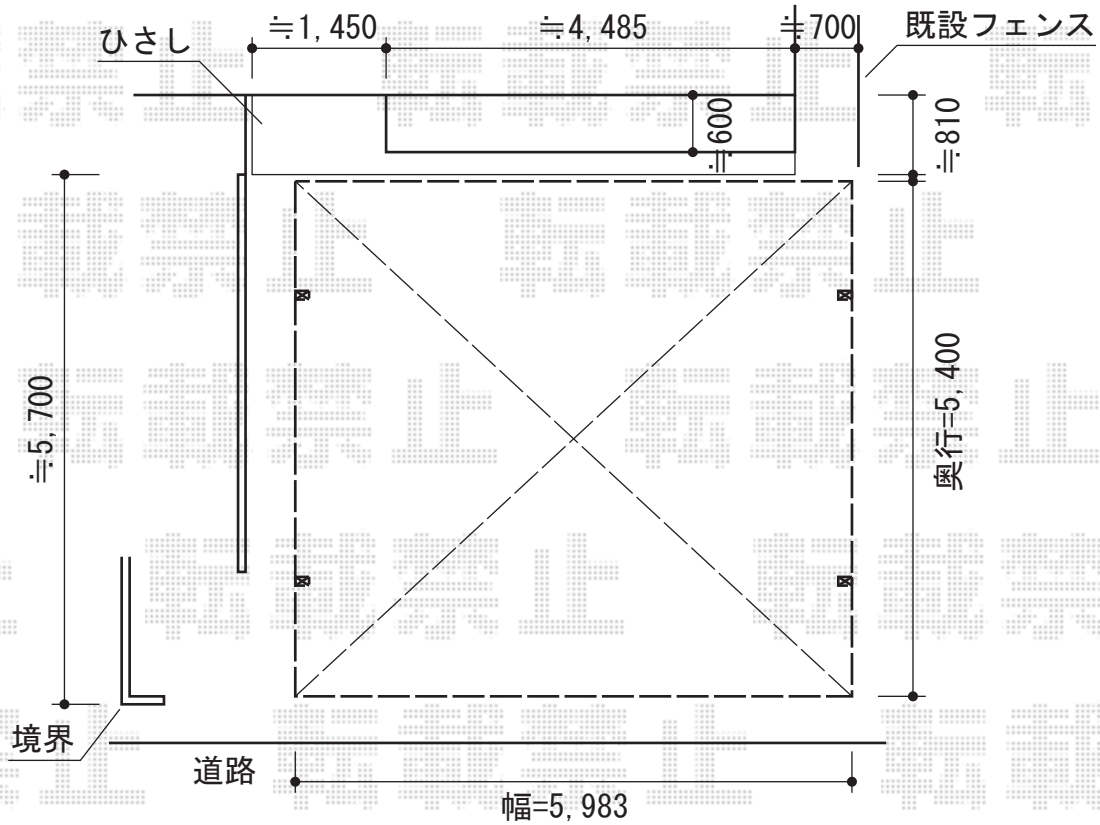

レイナツインポート 積雪~20cm対応

YKK AP レイナツインポート 積雪~20cm対応
 幅=5,983mm
 奥行=5,400mm
 色：ブラウン
 屋根材：ポリカーボネート（スモークブラウン）
 柱仕様：ハイルーフ柱仕様（有効高 約2,355mm）

現場状況や作図制限により概略図の内容と多少の違いが生じることがございます。
 施工時は、現場優先とさせて頂きたく思いますので、お立会い頂き、
 最終のご指示のほど、何卒、宜しくお願い致します。