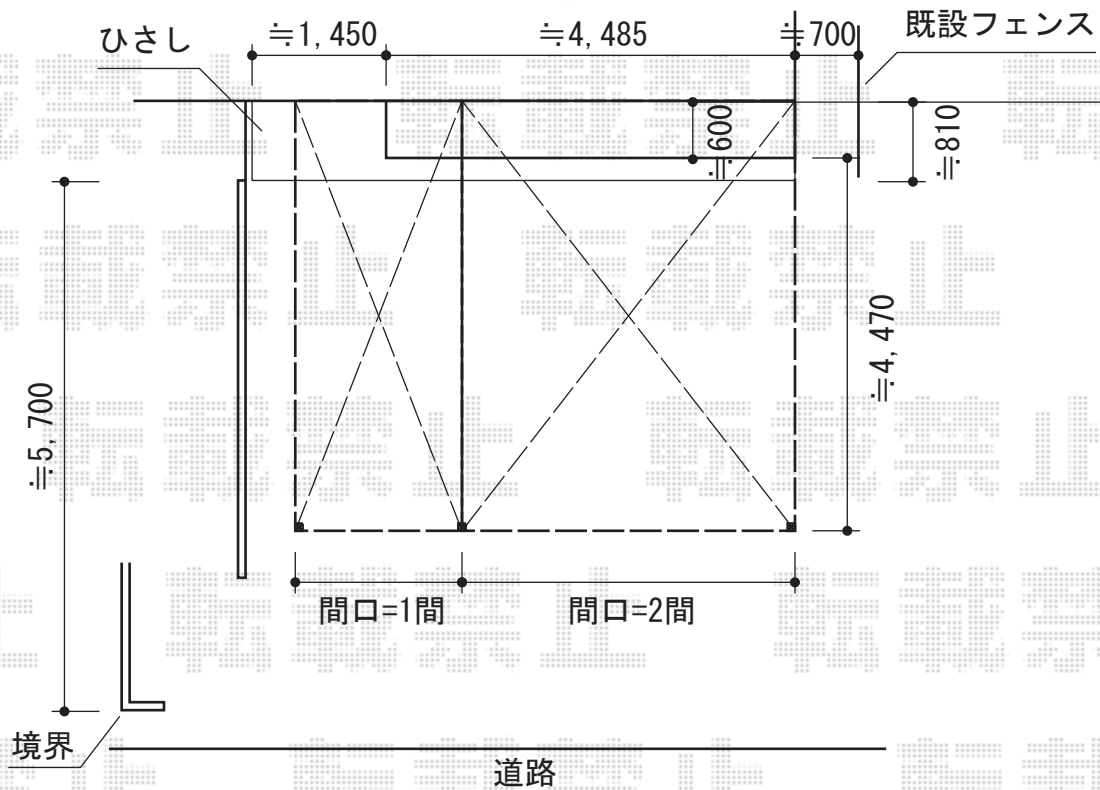

レイナツインポート 積雪~20cm対応

YKK AP レイナツインポート 積雪~20cm対応
 幅=5,983mm
 奥行=5,400mm
 色：ブラウン
 屋根材：ポリカーボネート（スモークブラウン）
 柱仕様：ハイルーフ柱仕様（有効高 約2,355mm）

現場状況や作図制限により概略図の内容と多少の違いが生じることがございます。
 施工時は、現場優先とさせて頂きたく思いますので、お立会い頂き、
 最終のご指示のほど、何卒、宜しくお願い致します。