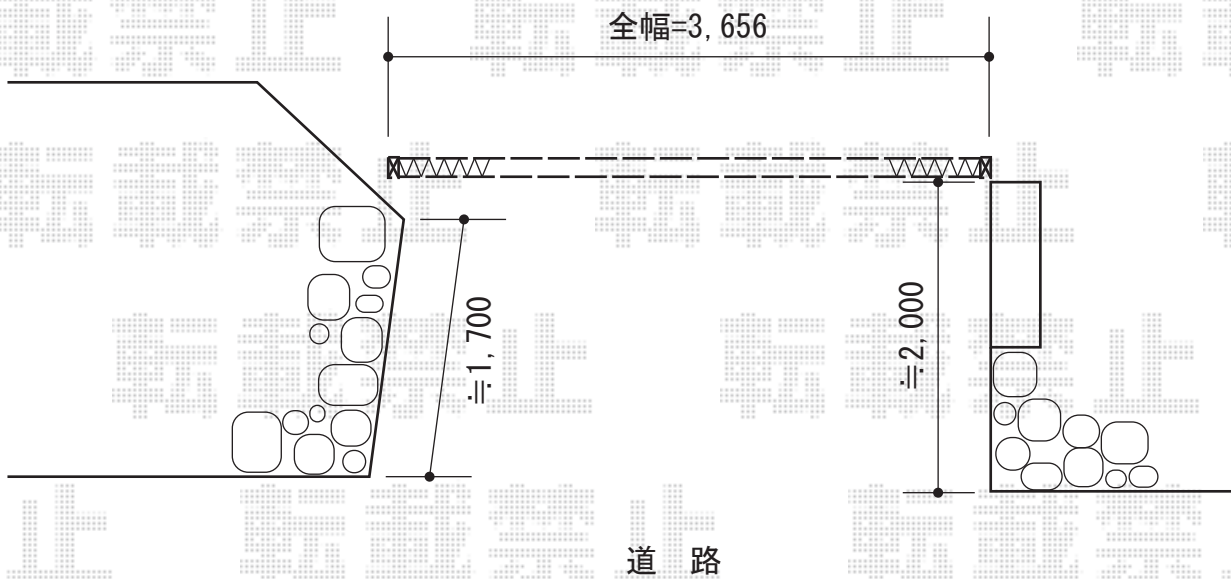

トリップゲート PB型 ノンレール 両開き

Value Select トリップゲート PB型 ノンレール 両開き
開口幅=3,556mm 全幅=3,656mm たたみ幅=241+241mm
高さ=1,200mm 色：ステンカラー
キャスター数：2箇所 落棒数：2本

現場状況や作図制限により概略図の内容と多少の違いが生じることがございます。
施工時は、現場優先とさせて頂きたく思いますので、お立会い頂き、
最終のご指示のほど、何卒、宜しくお願い致します。