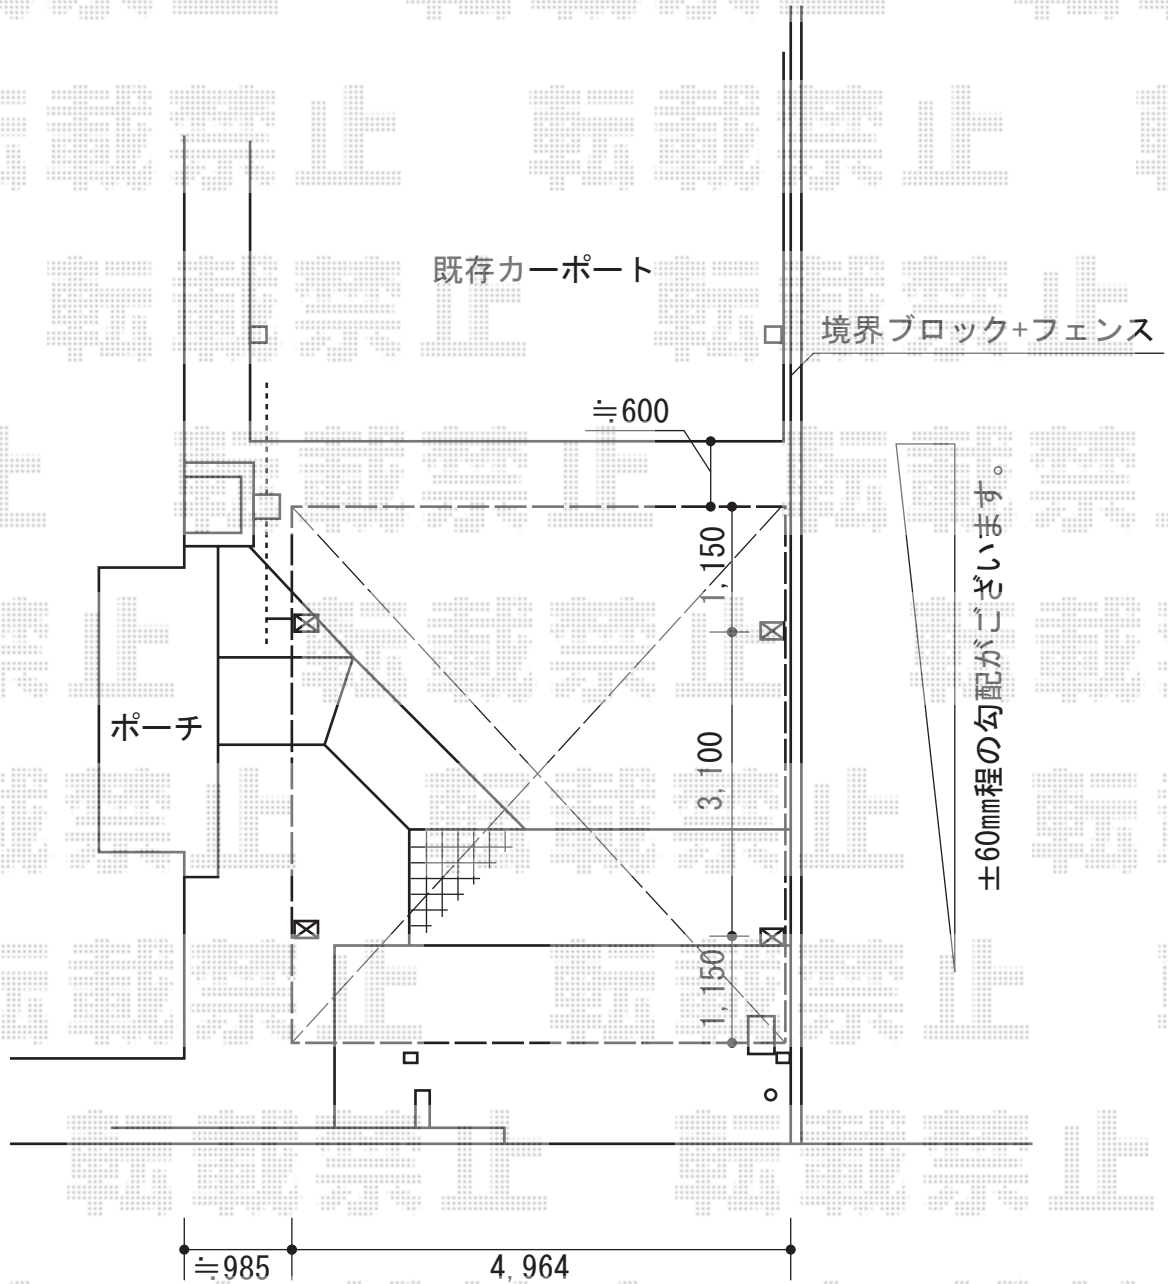

レイナポート M合掌 積雪～20cm対応

YKK AP レイナポート M合掌 積雪～20cm対応

幅=4,964mm

奥行=5,400mm

色：プラチナステン

屋根材：熱線遮断ポリカーボネート（アースブルーマット調）

柱仕様：ハイルフ柱仕様（有効高 約2,355mm）

現場状況や作図制限により概略図の内容と多少の違いが生じることがございます。
施工時は、現場優先とさせて頂きたく思いますので、お立会い頂き、
最終のご指示のほど、何卒、宜しくお願い致します。