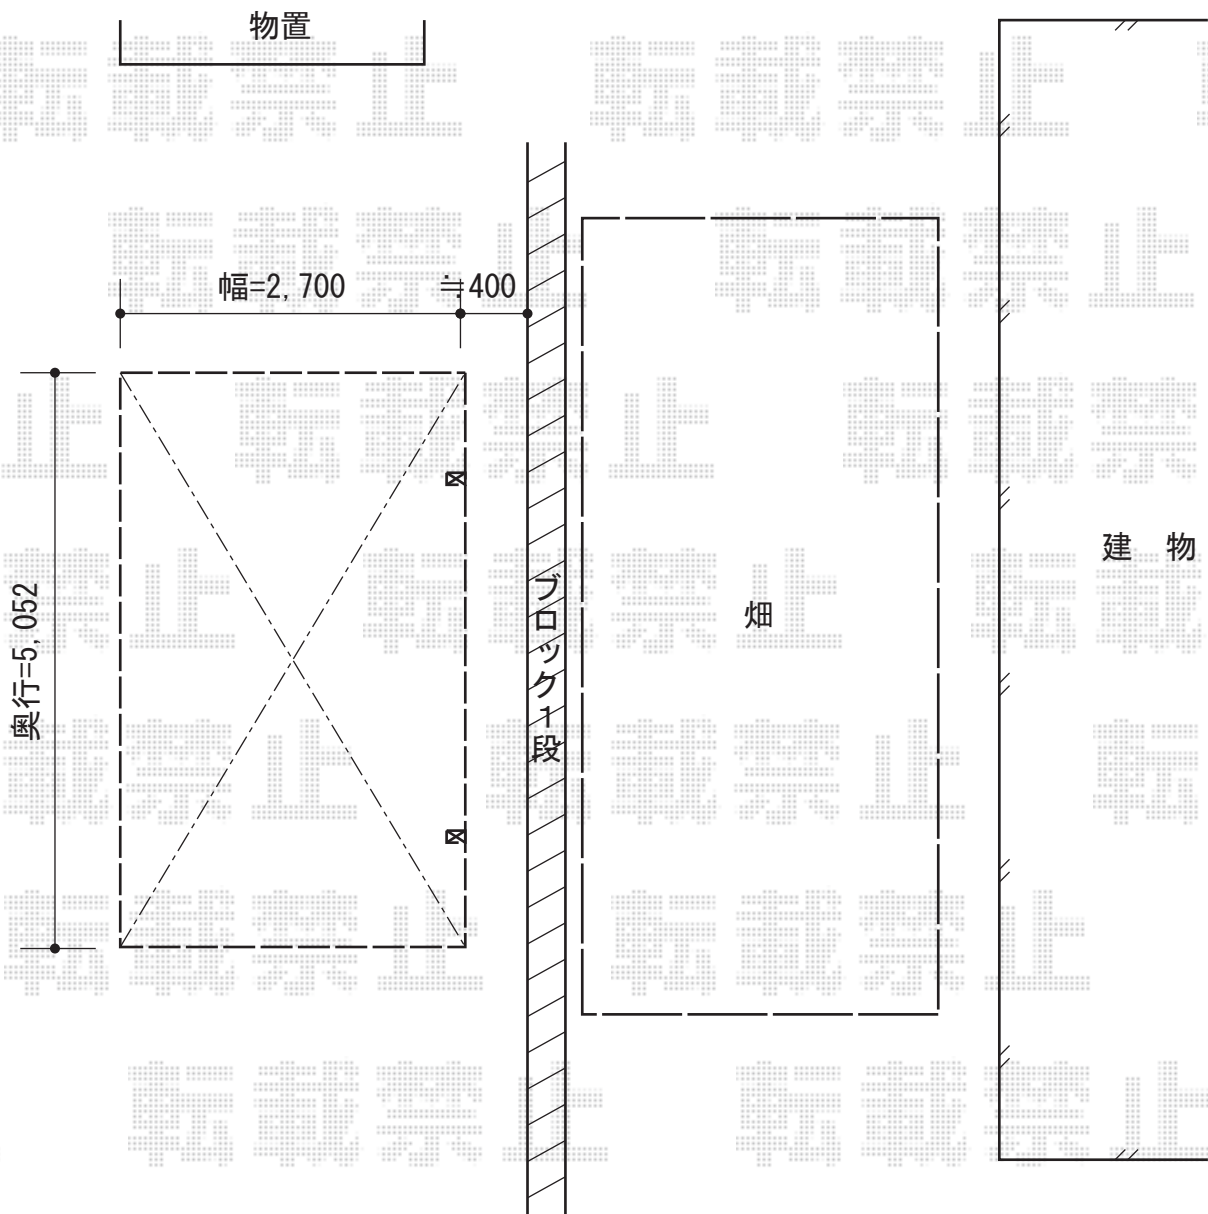

レイナポートZ 積雪～20cm対応

YKK AP レイナポートZ 積雪～20cm対応

幅=2,700mm

奥行=5,052mm

色：プラチナステン

屋根材：ポリカーボネート（スモークブラウン）

柱仕様：標準柱仕様（有効高 約2,000mm）

現場状況や作図制限により概略図の内容と多少の違いが生じることがございます。
施工時は、現場優先とさせて頂きたく思いますので、お立会い頂き、
最終のご指示のほど、何卒、宜しくお願い致します。