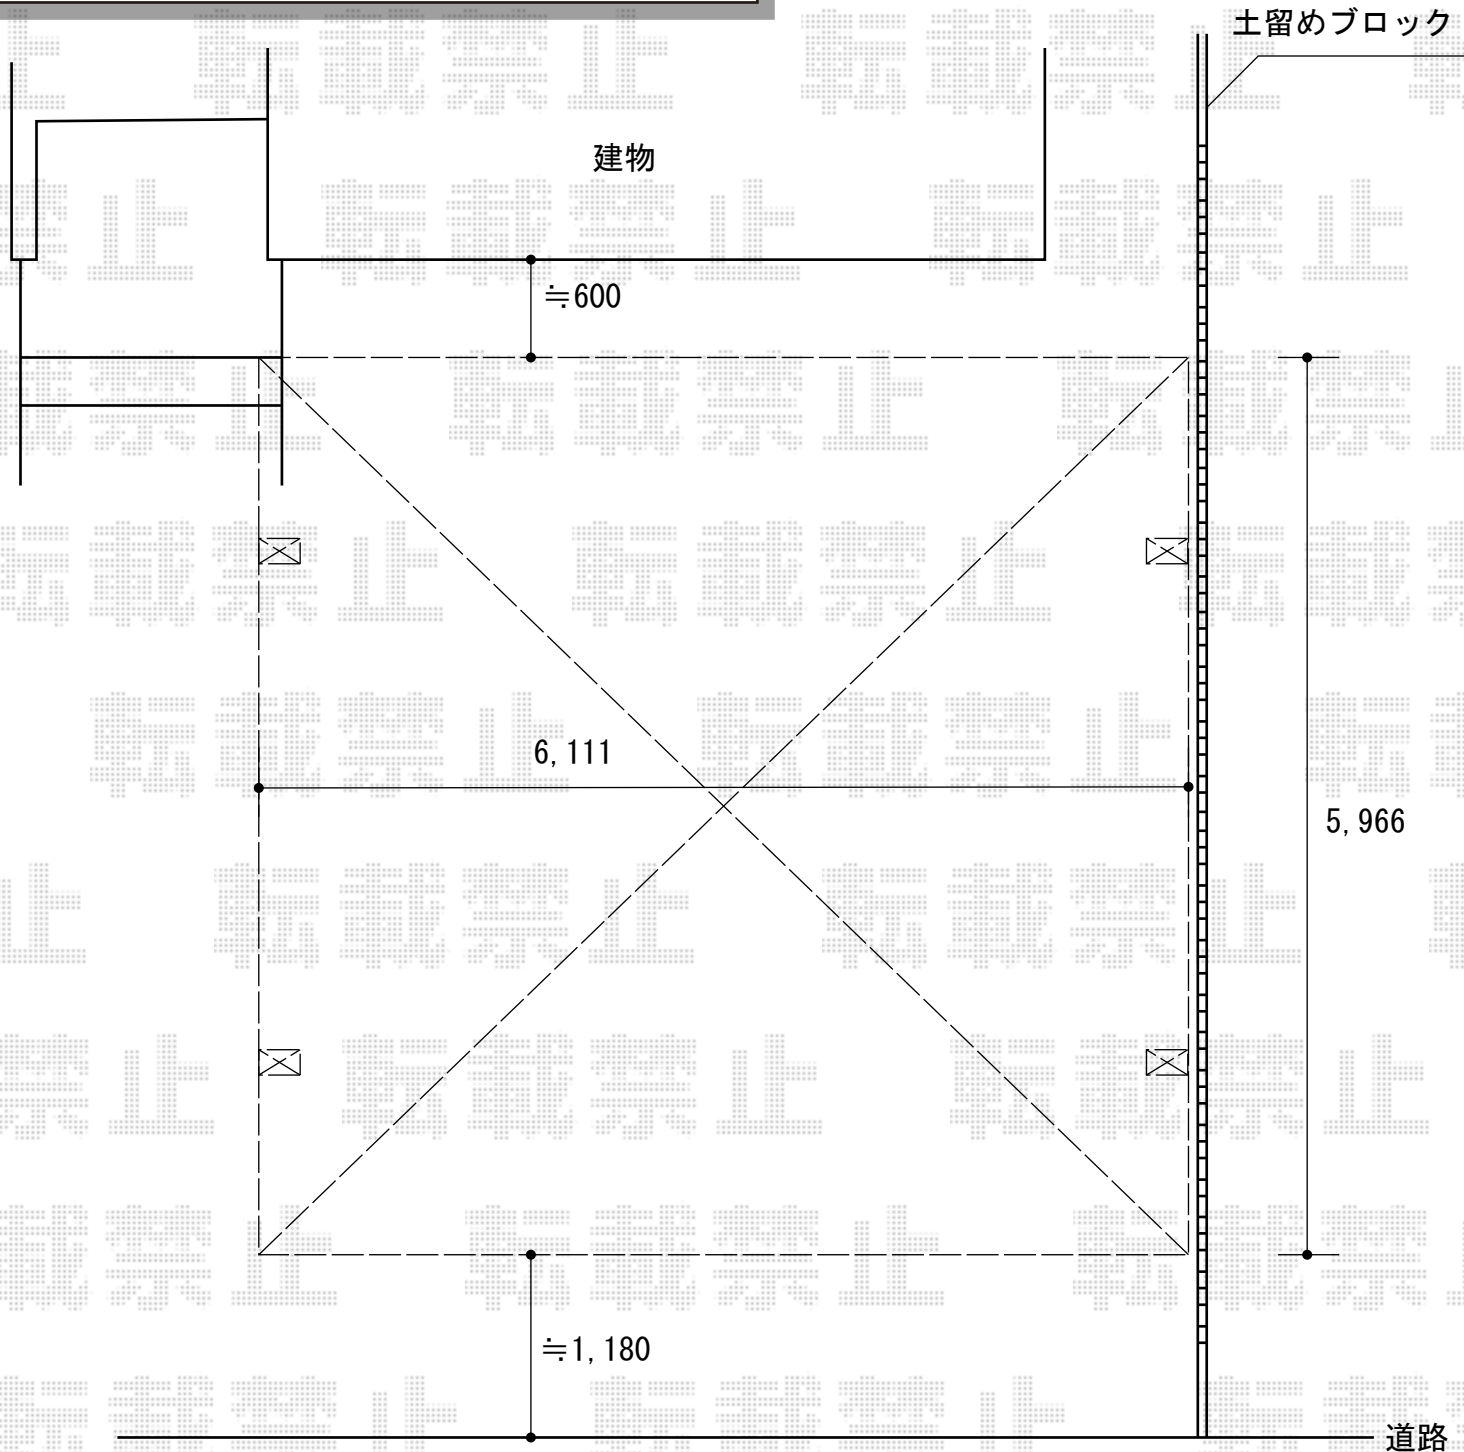

レオンポートneo 2台用 積雪~50cm対応

YKK AP レオンポートneo 2台用 積雪~50cm対応
幅=6,111mm
奥行=5,966mm
色：プラチナステン
屋根材：スチール折板（ペフ無）※価格別途
柱仕様：角柱4本/横材なし/標準柱仕様（有効高 約2,340mm）

現場状況や作図制限により概略図の内容と多少の違いが生じることがございます。
施工時は、現場優先とさせて頂きたく思いますので、お立会い頂き、
最終のご指示のほど、何卒、宜しくお願い致します。