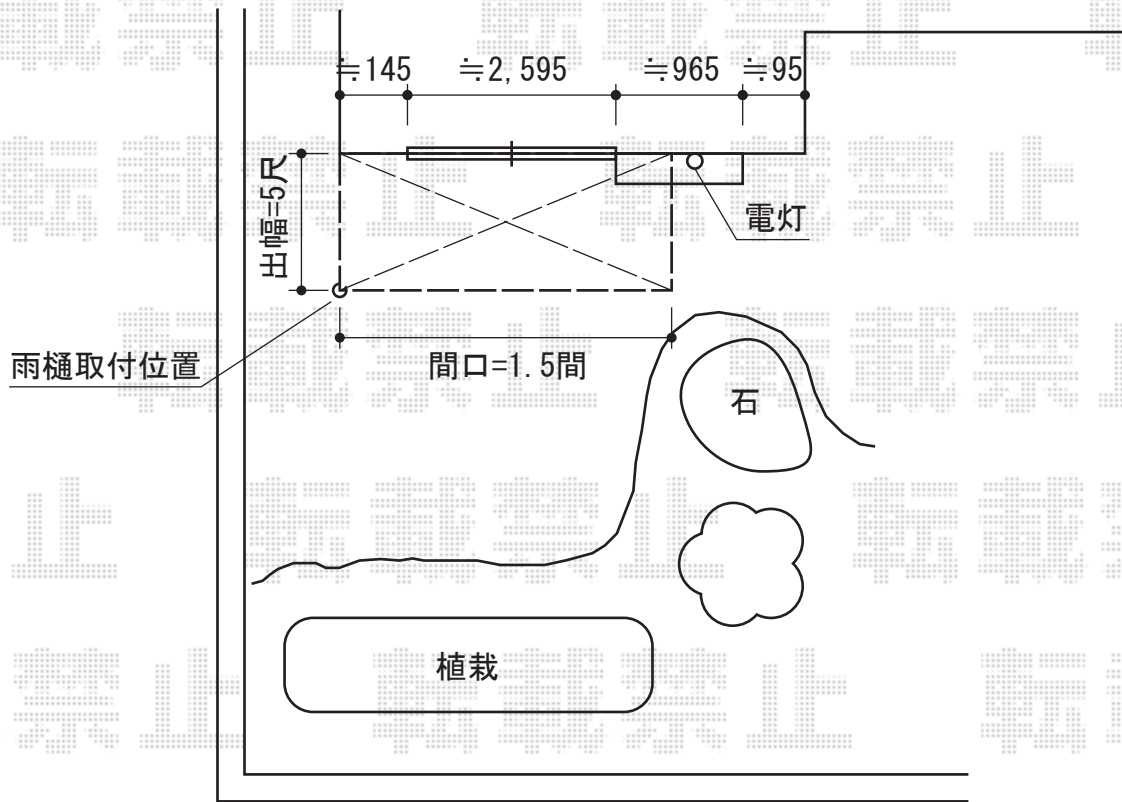

# ヴェクターテラス R型 テラスタイプ 単体

YKK AP ヴェクターテラス R型 テラスタイプ 単体  
 間口=関東間1.5間 (2,760mm)  
 出幅=5尺 (1,470mm)  
 色：プラチナステン  
 屋根材：ポリカーボネート (アースブルー)  
 柱仕様：柱標準タイプ

現場状況や作図制限により概略図の内容と多少の違いが生じることがございます。  
 施工時は、現場優先とさせて頂きたく思いますので、お立会い頂き、  
 最終のご指示のほど、何卒、宜しくお願い致します。