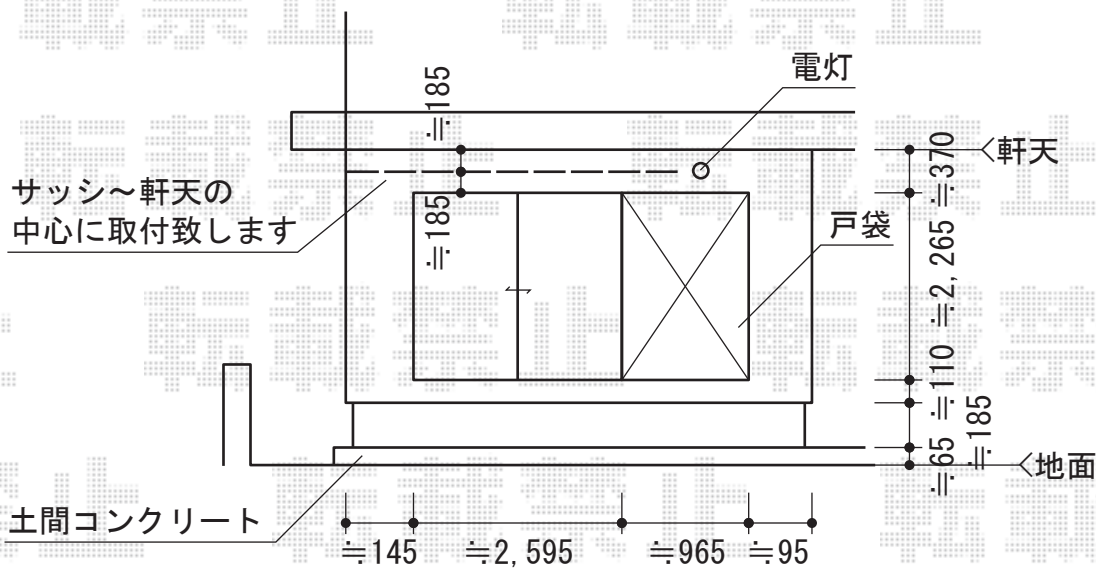

# ヴェクターテラス R型 テラスタイプ 単体

YKK AP ヴェクターテラス R型 テラスタイプ 単体  
 間口=関東間1.5間 (2,760mm)  
 出幅=5尺 (1,470mm)  
 色：プラチナステン  
 屋根材：ポリカーボネート (アースブルー)  
 柱仕様：柱標準タイプ

現場状況や作図制限により概略図の内容と多少の違いが生じることがございます。  
 施工時は、現場優先とさせて頂きたく思いますので、お立会い頂き、  
 最終のご指示のほど、何卒、宜しくお願い致します。