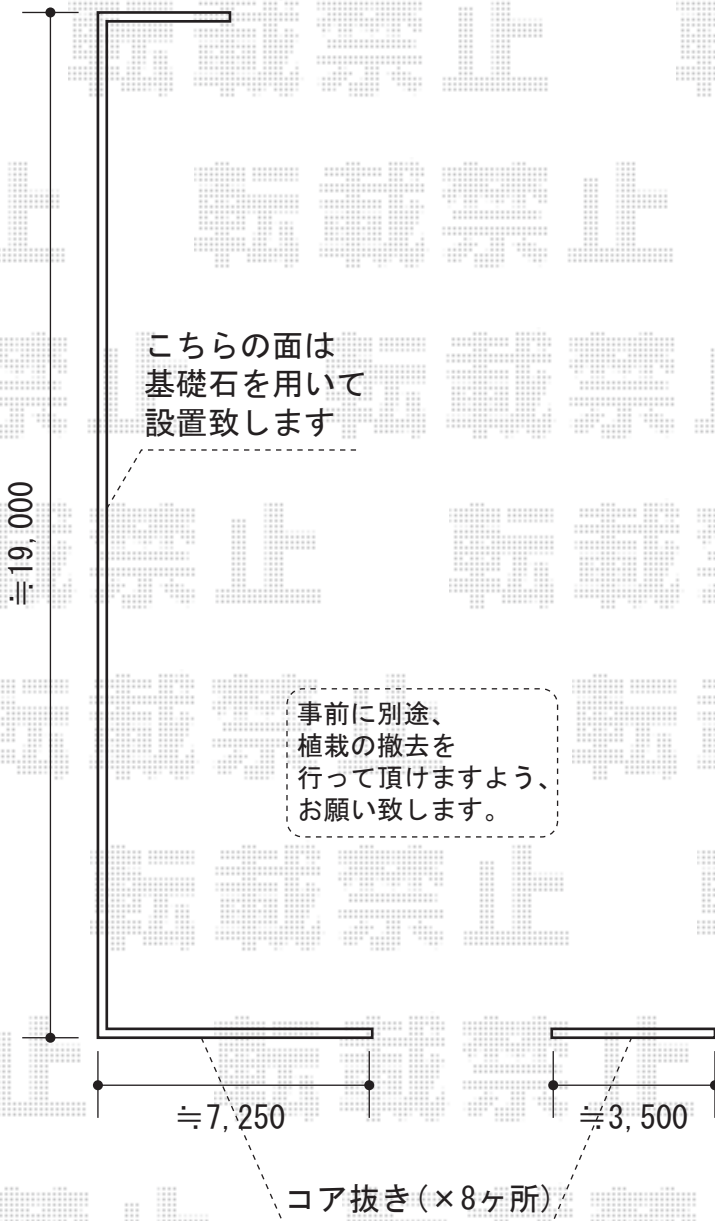

カーポート・フェンス

- フェンス -

- カーポート -

YKK AP エクスラインフェンス 12型
本体1枚 (W×H) = (1,975×1,000mm) × 16枚
自由柱T-10型 : H=1,000mm × 19本
端部カバー : T-10 × 3本
エンドキャップ : 2セット
コーナー継手 : 1セット
色 : プラチナステン

YKK AP レイナツインポート
幅=5,392mm
奥行=5,052mm
色 : プラチナステン
屋根材 : 熱線遮断ポリカーボネート
(アースブルーマット調)
柱仕様 : ハイルフ柱

現場状況や作図制限により概略図の内容と多少の違いが生じることがございます。
施工時は、現場優先とさせて頂きたく思いますので、お立会い頂き、
最終のご指示のほど、何卒、宜しくお願い致します。

EX-SHOP
HTTP://WWW.EX-SHOP.NET

担当 : 稲坂

全ての著作権は、エクスショップに帰属します。当社とのお取引目的外の使用・複製・転載禁止となっております。