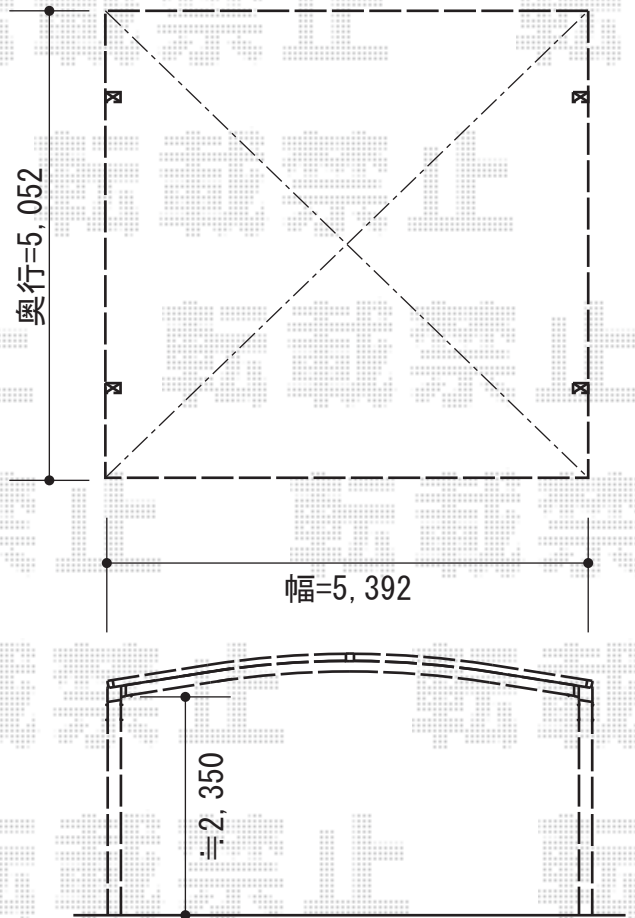

カーポート・フェンス

- フェンス -

- カーポート -

YKK AP エクスラインフェンス 12型
本体1枚 (W×H) = (1,975×1,000mm) × 16枚
自由柱T-10型 : H=1,000mm × 19本
端部カバー : T-10 × 3本
エンドキャップ : 2セット
コーナー継手 : 1セット
色 : プラチナステン

YKK AP レイナツインポート
幅=5,392mm
奥行=5,052mm
色 : プラチナステン
屋根材 : 熱線遮断ポリカーボネート
(アースブルーマット調)
柱仕様 : ハイルフ柱