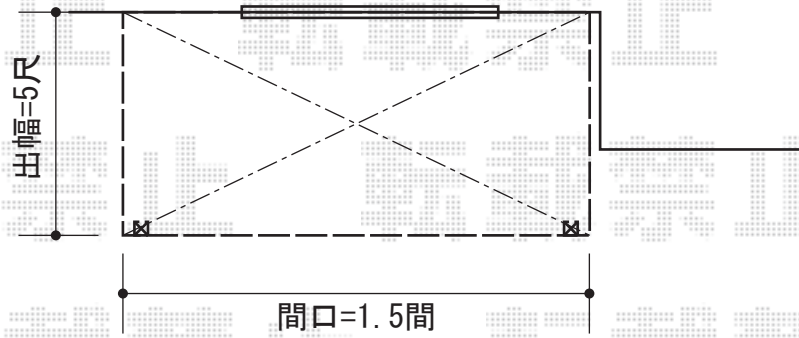

テラス屋根・カーポート

テラス屋根

トステム ライザーテラスII R型 テラスタイプ 単体 積雪~20cm対応
間口=関東間1.5間 (柱芯々2,530mm 屋根幅2,750mm)
出幅=5尺 (1,485mm)
色: シャイングレー
屋根材: ポリカーボネート (ブラウン)
柱仕様: 柱位置固定タイプ (柱2本)
オプション: 吊り下げ物干し 標準 2本入

カーポート

トステム カーポートシグマIII 積雪~30cm対応
幅=2,401mm
奥行=4,980mm
色: シャイングレー
屋根材: ガリレポリカ (クリアマット・すりガラス調)
柱仕様: ロング柱23仕様 (有効高 約2,300mm)

現場状況や作図制限により概略図の内容と多少の違いが生じることがございます。
施工時は、現場優先とさせていただきますので、お立会い頂き、
最終のご指示のほど、何卒、宜しくお願い致します。

EX-SHOP
HTTP://WWW.EX-SHOP.NET

担当: 小林