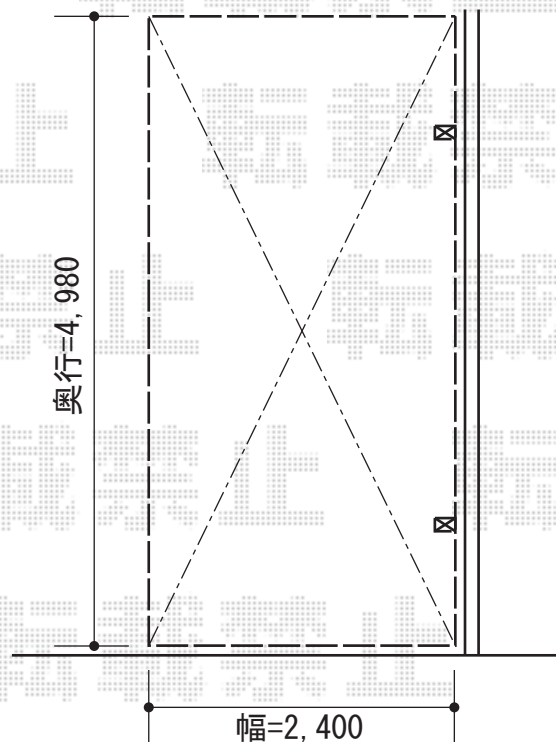

テラス屋根・カーポート

テラス屋根

トステム ライザーテラスII R型 テラスタイプ 単体 積雪~20cm対応
間口=関東間1.5間 (柱芯々2,530mm 屋根幅2,750mm)
出幅=5尺 (1,485mm)
色: シャイングレー
屋根材: ポリカーボネート (ブラウン)
柱仕様: 柱位置固定タイプ (柱2本)
オプション: 吊り下げ物干し 標準 2本入

カーポート

トステム カーポートシグマIII 積雪~30cm対応
幅=2,401mm
奥行=4,980mm
色: シャイングレー
屋根材: ガリレポリカ (クリアマット・すりガラス調)
柱仕様: ロング柱23仕様 (有効高 約2,300mm)

現場状況や作図制限により概略図の内容と多少の違いが生じることがございます。
施工時は、現場優先とさせていただきますので、お立会い頂き、
最終のご指示のほど、何卒、宜しくお願い致します。

EX-SHOP
HTTP://WWW.EX-SHOP.NET

担当: 小林