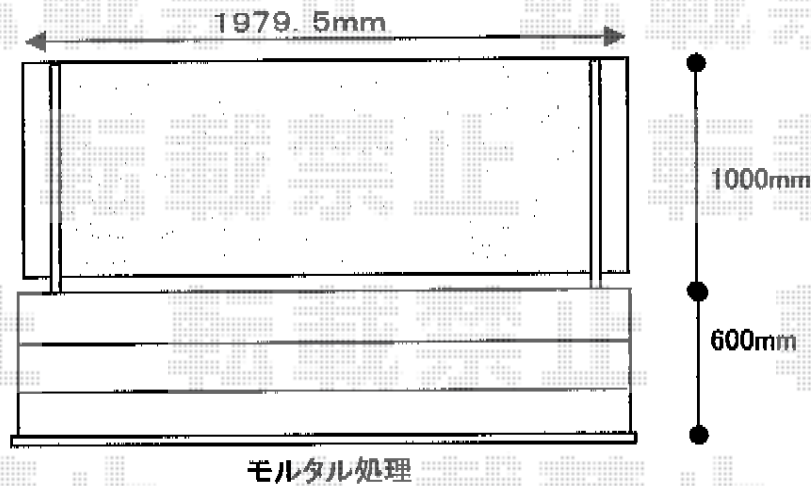

ライフモダンII LP型フェンス 単色 フリーポールタイプ

隣家コンクリート塀

TOEX ライフモダンII LP型フェンス 単色 フリーポールタイプ
本体1枚 (W×H) = (1,979.5mm×1,000mm) ×1枚
柱仕様 : T-10×2本
端部キャップ : 1セット
端部部材 : 1セット
色 : ナチュラルシルバーF

現場状況や作図制限により概略図の内容と多少の違いが生じることがございます。
施工時は、現場優先とさせて頂きたく思いますので、お立会い頂き、
最終のご指示のほど、何卒、宜しくお願い致します。