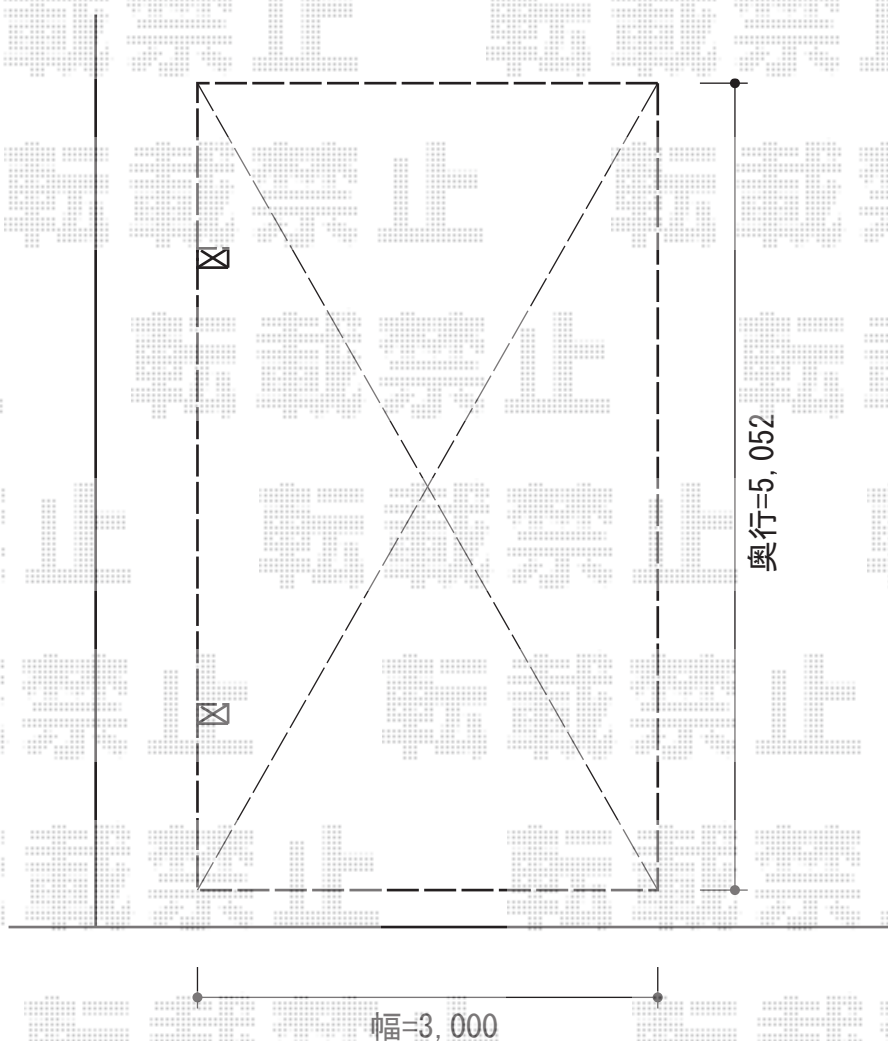

レイナポート 積雪～20cm対応

YKK AP レイナポート 積雪～20cm対応

幅=3,000mm

奥行=5,052mm

色：ブラウン

屋根材：ポリカーボネート（スモークブラウン）

柱仕様：ハイルーフ柱仕様（有効高 約2,355mm）

現場状況や作図制限により概略図の内容と多少の違いが生じることがございます。
施工時は、現場優先とさせて頂きたく思いますので、お立会い頂き、
最終のご指示のほど、何卒、宜しくお願い致します。