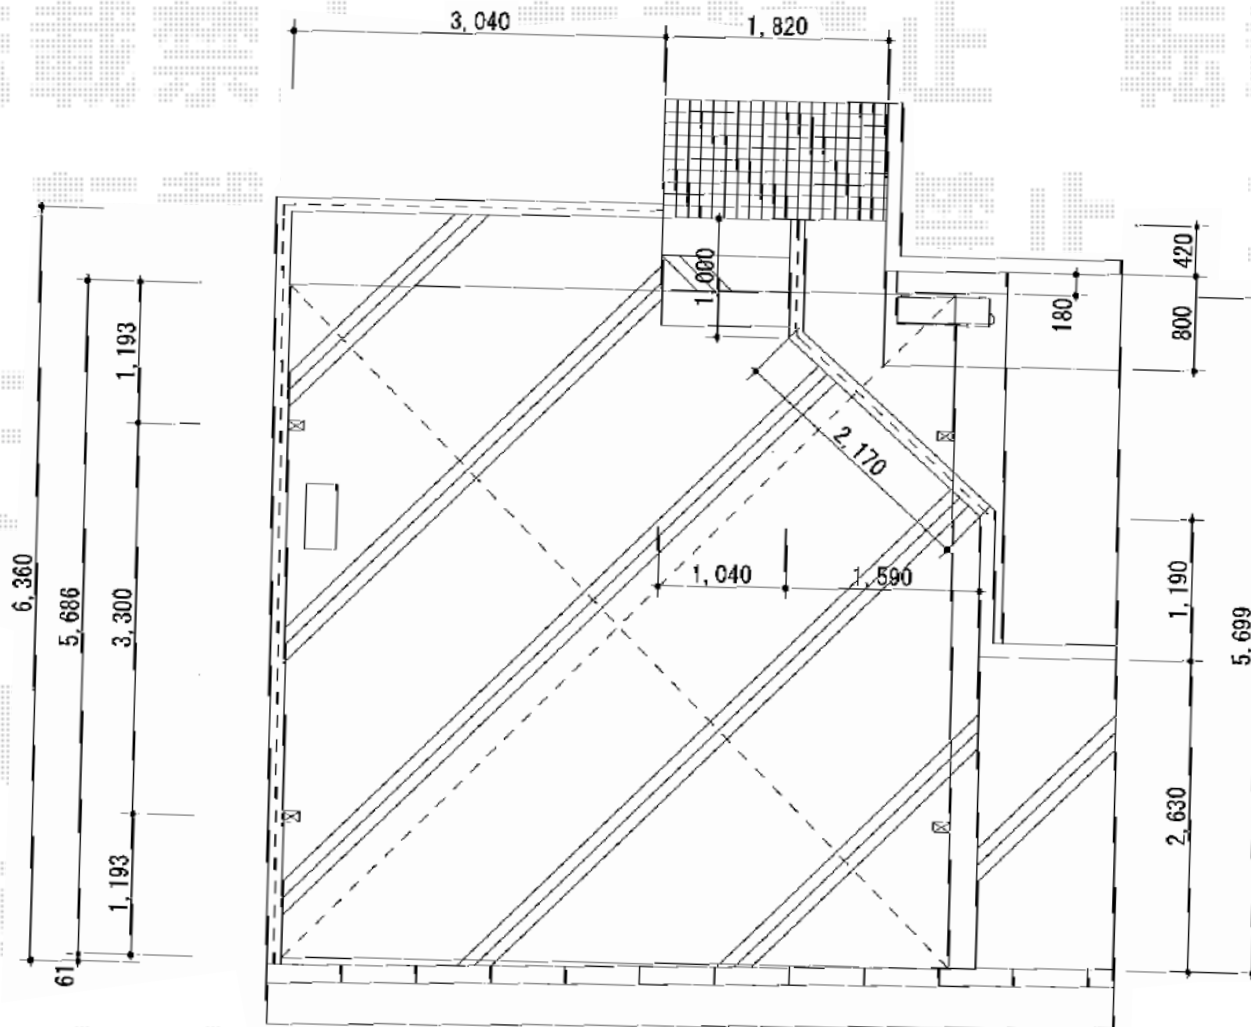

# カーブポートシグマIII ワイド 積雪~30cm対応

トステム カーブポートシグマIII ワイド 積雪~30cm対応  
幅=5,443mm  
奥行=5,686mm  
色：シャイングレー  
屋根材：ポリカーボネート（ブルースモーク）  
柱仕様：ロング柱28仕様（有効高 約2,800mm）

現場状況や作図制限により概略図の内容と多少の違いが生じることがございます。  
施工時は、現場優先とさせて頂きたく思いますので、お立会い頂き、  
最終のご指示のほど、何卒、宜しくお願い致します。