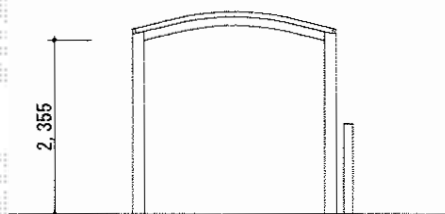

レイナワンポートZ 積雪～20cm対応

YKK AP レイナワンポートZ 積雪～20cm対応
幅=2,735mm
奥行=5,052mm
色：カームブラック
屋根材：ポリカーボネート（アースブルー）
柱仕様：ハイルーフ柱仕様（有効高 約2,355mm）
オプション：屋根ふき材補強部品

現場状況や作図制限により概略図の内容と多少の違いが生じることがございます。
施工時は、現場優先とさせて頂きたく思いますので、お立会い頂き、
最終のご指示のほど、何卒、宜しくお願い致します。