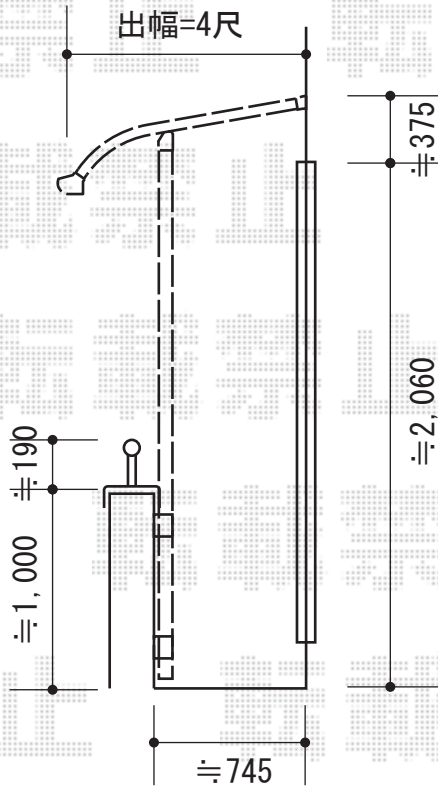

ベクターテラス R型 1500 屋根タイプ 単体 積雪～50cm対応

施工に際して、
オプション：物干しの
取付け位置・高さの
ご確認を頂きますよう、
お願い致します。

YKK AP ベクターテラス R型 1500 屋根タイプ 単体 積雪～50cm対応
間口=メ-タ-1.5間 (柱芯々2,718mm 屋根幅3,030mm)
出幅=4尺 (1,170mm)
色：プラチナステン
屋根材：ポリカーボネート (アースブルー)
柱仕様：柱奥行移動タイプ (柱2本)
施工方法：下止め仕様
躯体式バルコニー用部品箱：Bタイプ/中間用×1・コーナー用×1
メーカー希望小売価格：¥178,100.-