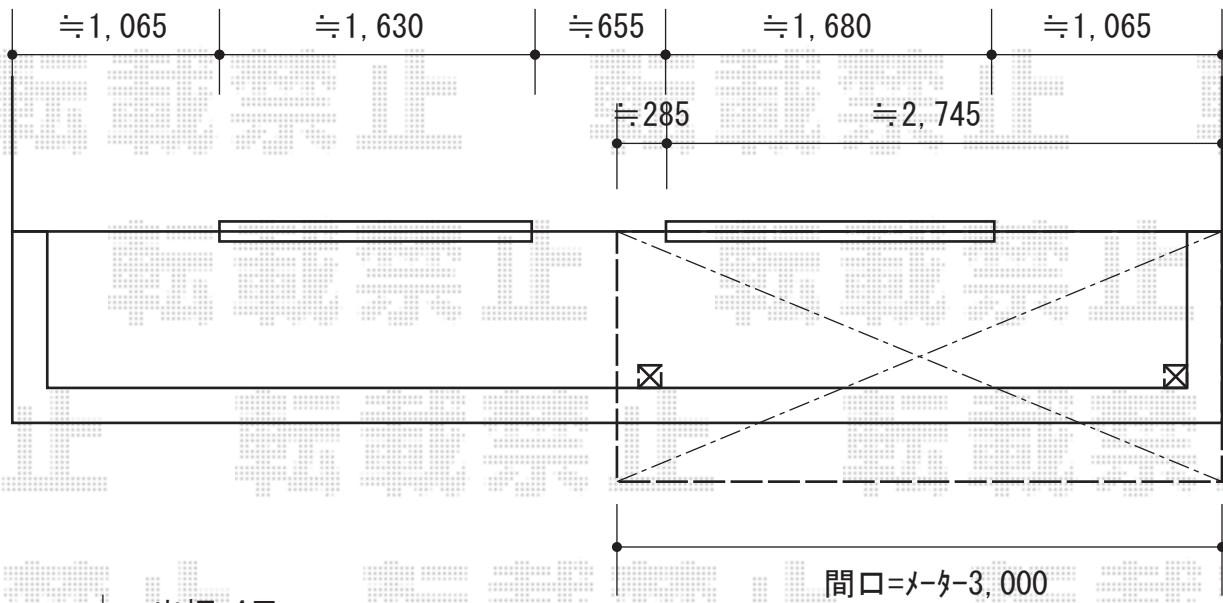

ベクターテラス R型 1500 屋根タイプ 単体 積雪～50cm対応

施工に際して、
オプション：物干しの
取付け位置・高さの
ご確認を頂きますよう、
お願い致します。

YKK AP ベクターテラス R型 1500 屋根タイプ 単体 積雪～50cm対応
間口=メ-タ-1.5間 (柱芯々2,718mm 屋根幅3,030mm)
出幅=4尺 (1,170mm)
色：プラチナステン
屋根材：ポリカーボネート (アースブルー)
柱仕様：柱奥行移動タイプ (柱2本)
施工方法：下止め仕様
躯体式バルコニー用部品箱：Bタイプ/中間用×1・コーナー用×1
メーカー希望小売価格：¥178,100.-