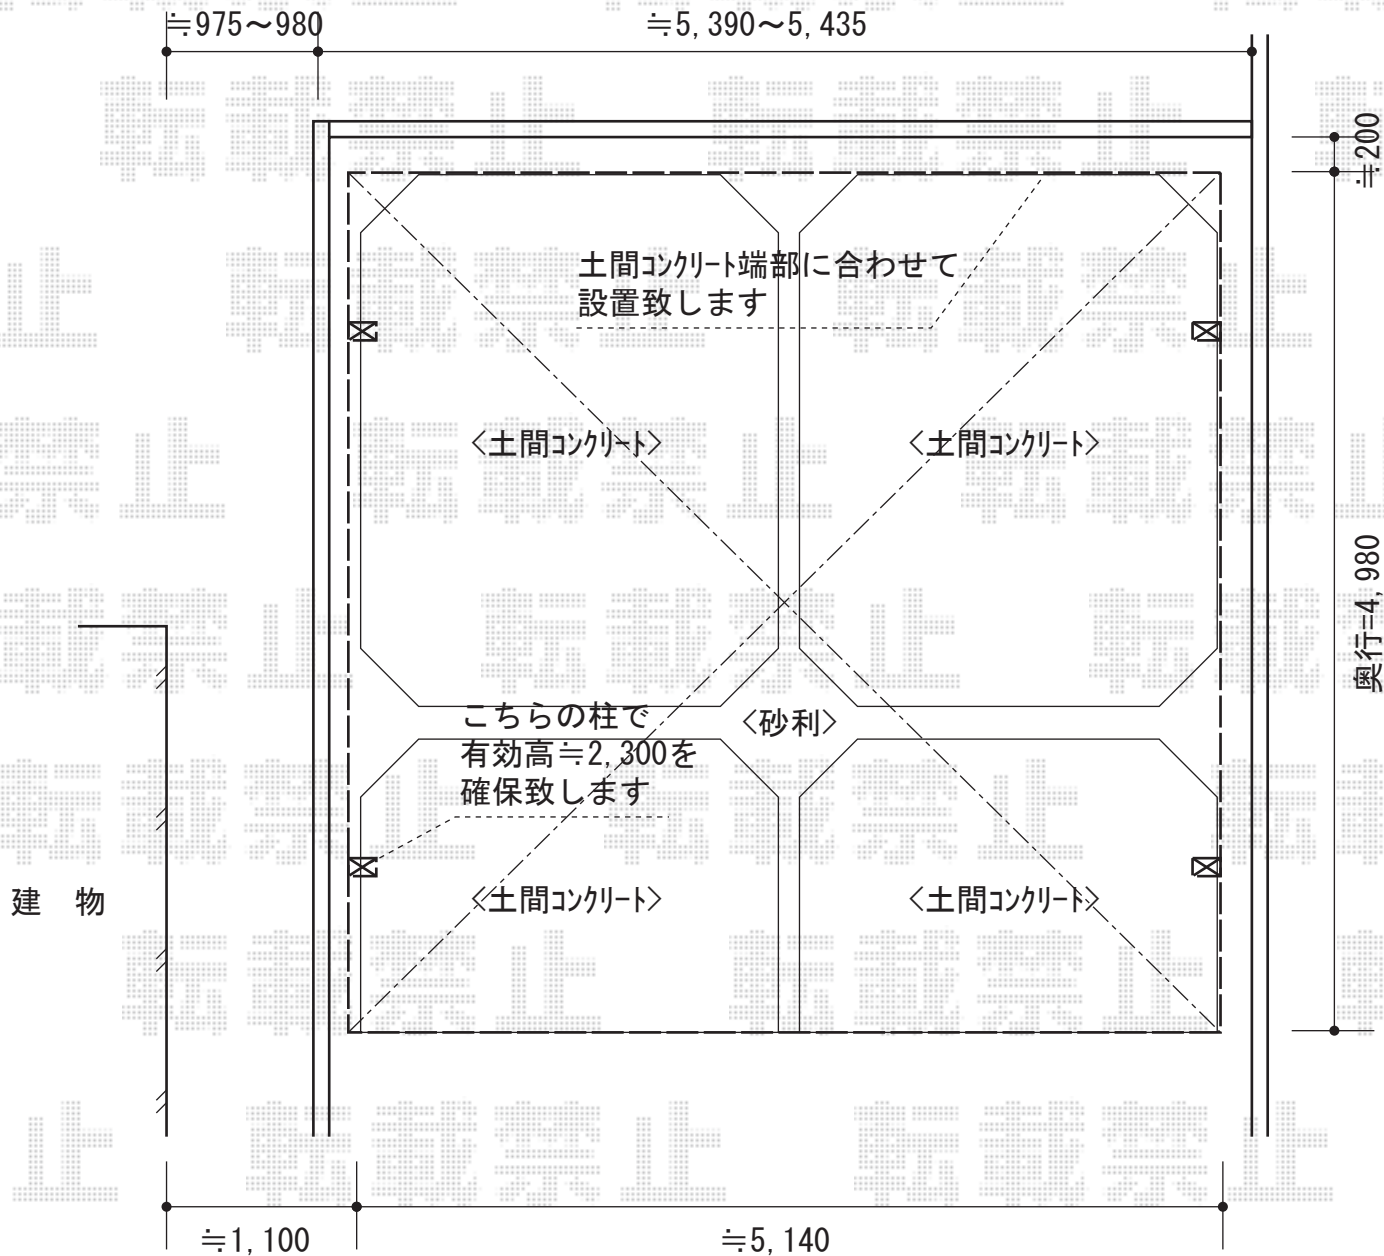

カーブポートシグマIII ワイド

トステム カーブポートシグマIII ワイド
幅=5,140mm
奥行=4,980mm
色：シャイングレー
屋根材：熱線吸収アクアポリカーボネート（ライトブルー）
柱仕様：ロング柱23仕様（有効高 約2,300mm）

現場状況や作図制限により概略図の内容と多少の違いが生じることがございます。
施工時は、現場優先とさせて頂きたく思いますので、お立会い頂き、
最終のご指示のほど、何卒、宜しくお願い致します。