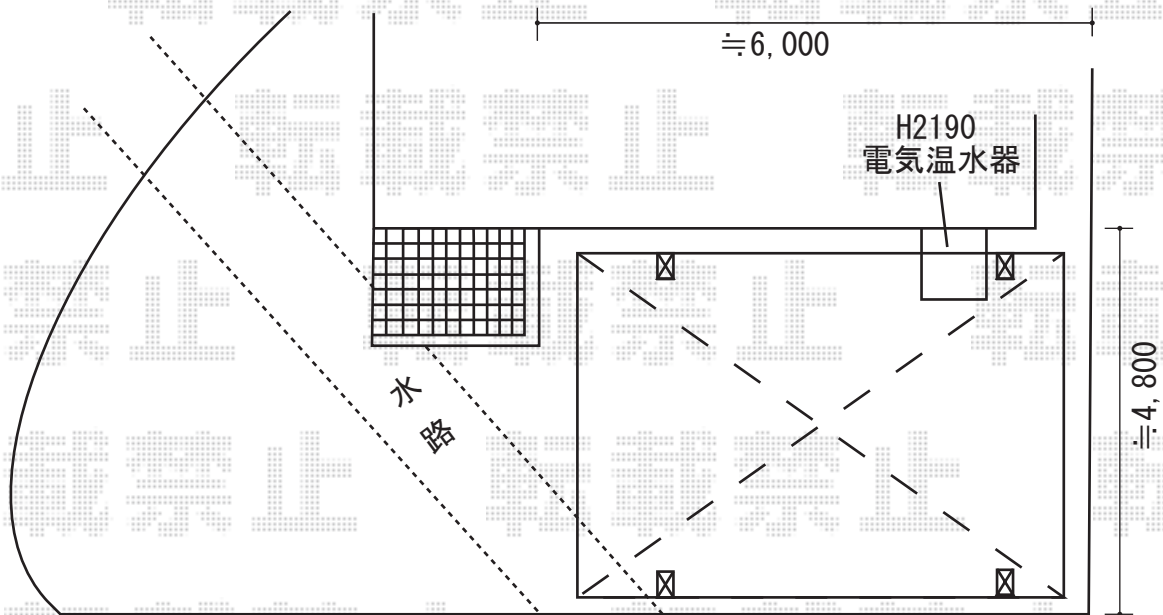

カーブポートシグマⅢ ワイド 積雪～30cm対応

トステム カーブポートシグマⅢ ワイド 積雪～30cm対応  
幅=4,231mm  
奥行=4,980mm  
色：ブロンズ  
屋根材：熱線吸収アクアポリカーボネート（ライトブルー）  
柱仕様：ロング柱23仕様（有効高 約2,300mm）

現場状況や作図制限により概略図の内容と多少の違いが生じることがございます。  
施工時は、現場優先とさせていただきますので、お立会い頂き、  
最終のご指示のほど、何卒、宜しくお願い致します。