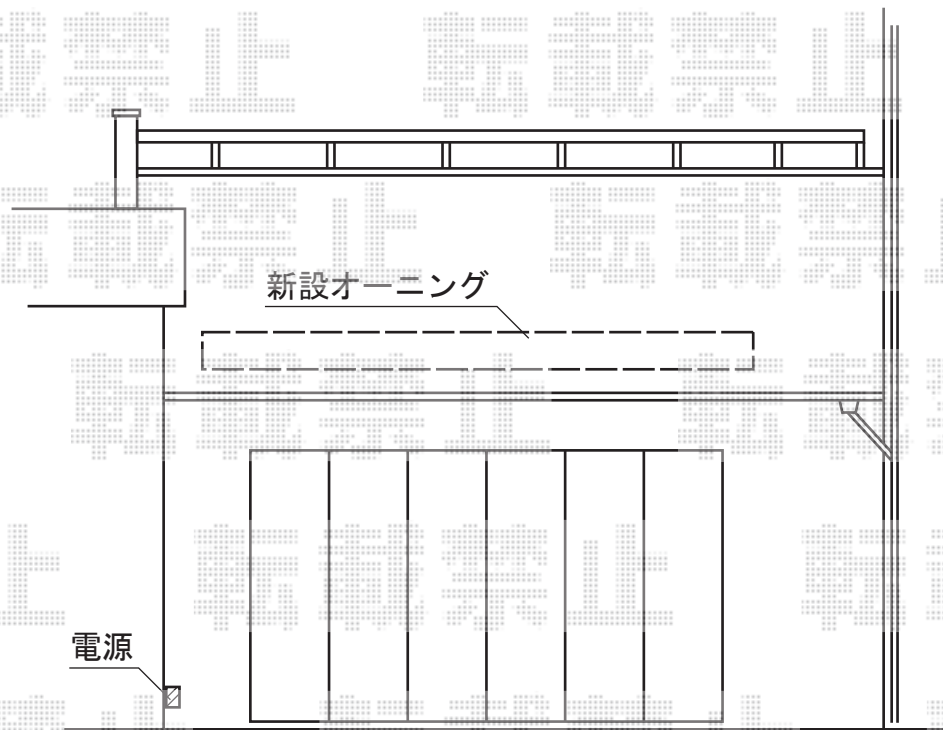

マルキルクス フリューゲル 電動式

markilux マルキルクス フリューゲル 電動式
間口=4,500mm
出幅=1,500mm
本体色：ホワイト
キャンバス色：標準タイプ（ダークグリーン）
駆動：電動式/外観左駆動
雨ケース：あり
ベースプレート：あり

現場状況や作図制限により概略図の内容と多少の違いが生じることがございます。
施工時は、現場優先とさせて頂きたく思いますので、お立会い頂き、
最終のご指示のほど、何卒、宜しくお願い致します。