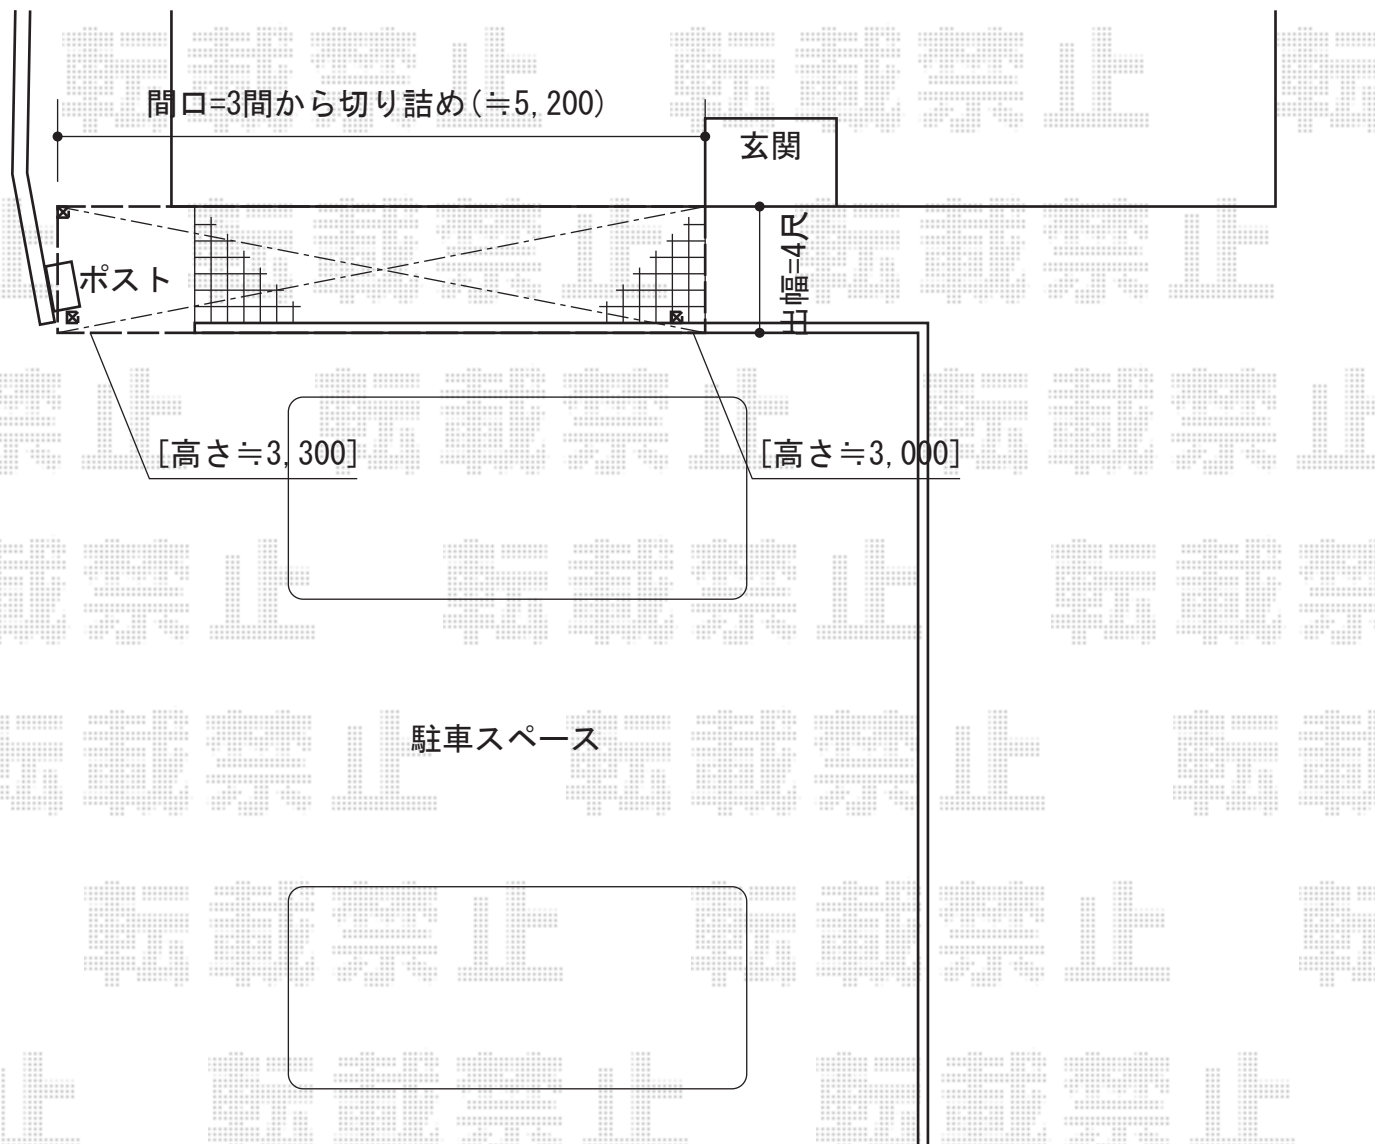

# ライザーテラスII R型 テラスタイプ 単体 積雪～20cm対応

トステム ライザーテラスII R型 テラスタイプ 単体 積雪～20cm対応  
間口=関東間3.0間通し (柱芯々5,260mm 屋根幅5,480mm)  
出幅=4尺 (1,185mm)  
色 : シヤイングレー  
屋根材 : ポリカーボネート (クリアマット/すりガラス調)  
柱仕様 : 柱奥行移動タイプ (柱2本)  
施工方法 : 上止め仕様  
追加部材 : はね出し納まり用部材一式 (¥49,300)

現場状況や作図制限により概略図の内容と多少の違いが生じることがございます。  
施工時は、現場優先とさせて頂きたく思いますので、お立会い頂き、  
最終のご指示のほど、何卒、宜しくお願い致します。

EX-SHOP  
HTTP://WWW.EX-SHOP.NET

担当 : 吉岡