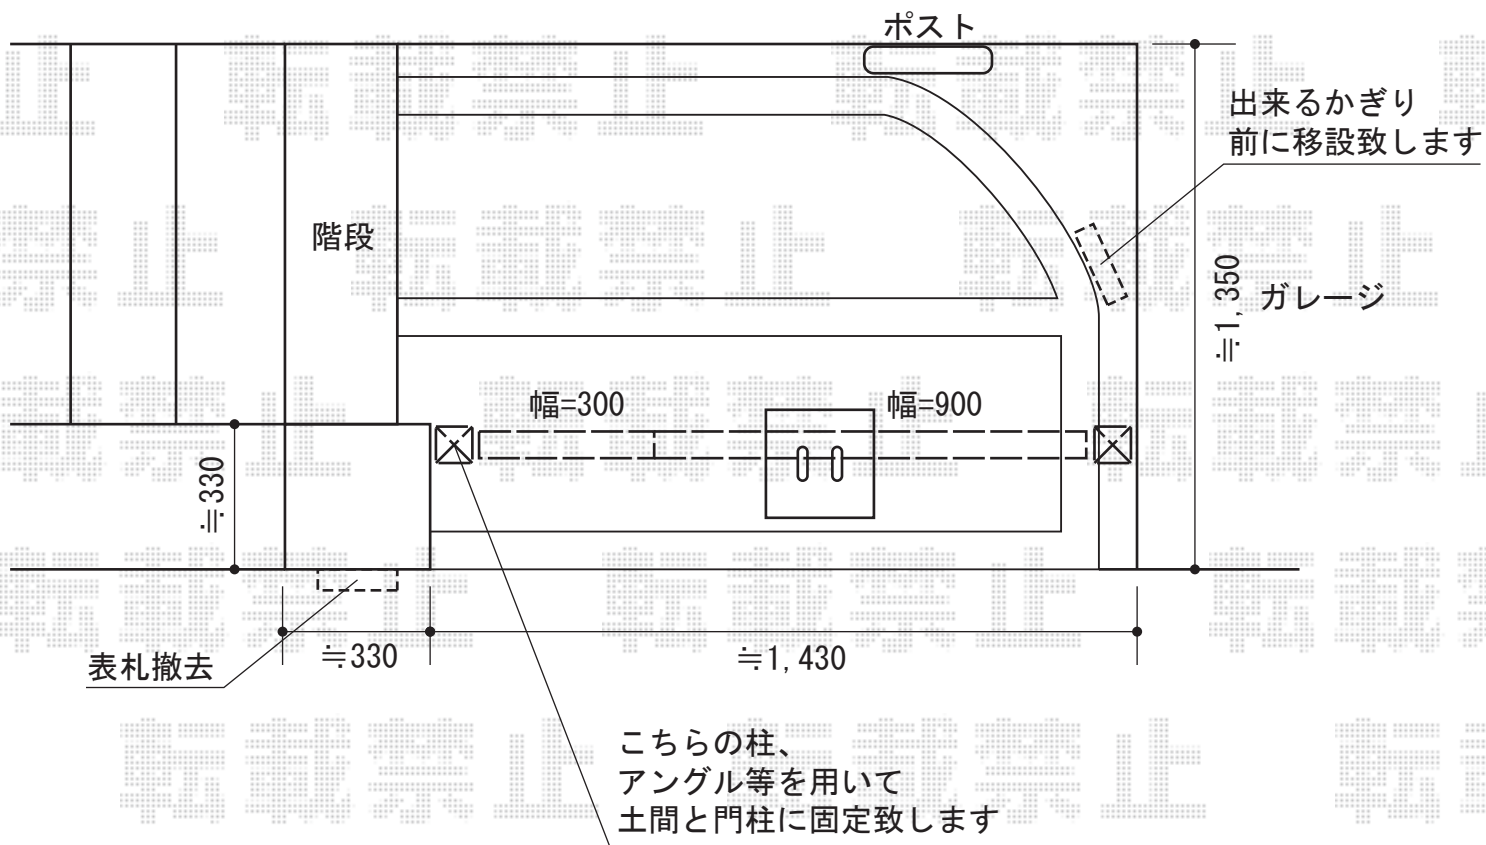

エルマージュ 2型 親子仕様 柱使用

TOEX エルマージュ 2型 親子仕様 柱使用
扉1枚 (W×H) = (300・900×1,200mm)
色：本体/マイルドブラック・化粧材/ベビーオレンジ
錠：鋳物アームU錠使用
開き：外開き(※外開き用持ち送り追加)

現場状況や作図制限により概略図の内容と多少の違いが生じることがございます。
施工時は、現場優先とさせて頂きたく思いますので、お立会い頂き、
最終のご指示のほど、何卒、宜しくお願い致します。