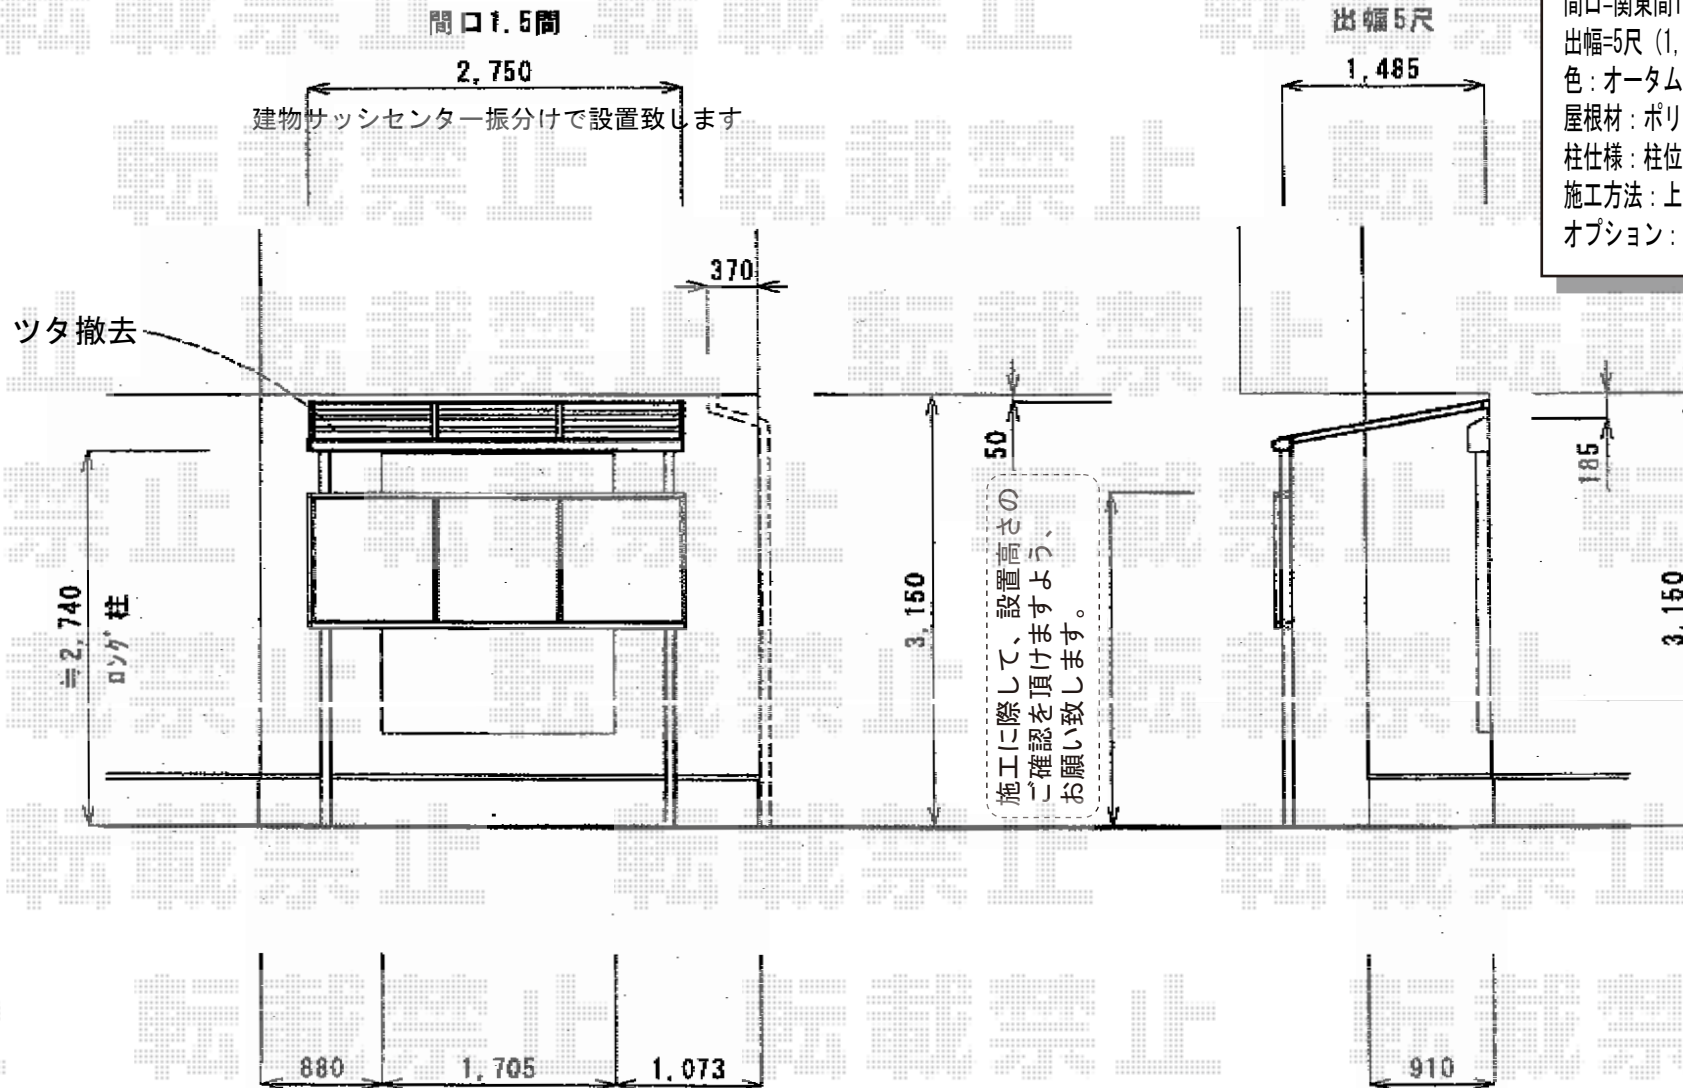

ライザーテラスII F型 テラスタイプ 積雪対応～20cm

トステム ライザーテラスII F型 テラスタイプ 積雪対応～20cm
 間口=関東間1.5間(柱芯々2,530mm 屋根幅2,750mm)
 出幅=5尺(1,485mm)
 色: オータムブラウン
 屋根材: ポリカーボネート(クリアマット/すりガラス調)
 柱仕様: 柱位置固定タイプ(柱2本)
 施工方法: 上止め仕様
 オプション: 前面スクリーン(1段)(クリアマット/すりガラス調)