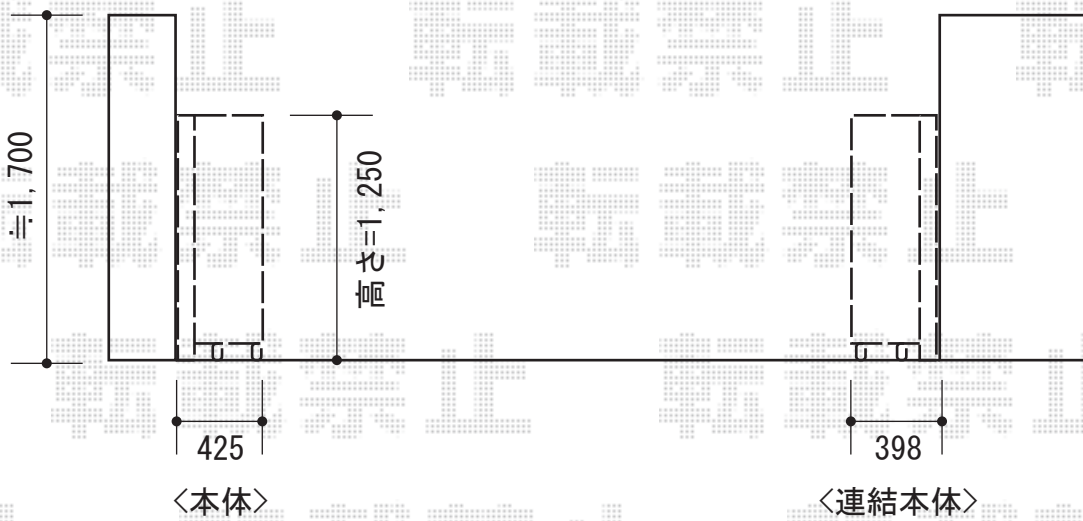

アルシャインII H型 Aタイプ角地タイプ ノンレール両開き

TOEX アルシャインII H型 Aタイプ角地タイプ ノンレール両開き 230+230
 開口幅=230+230 (2,087+2,087mm)
 全幅=2,208+2,208mm
 たみ幅=425+398mm
 高さ=1,250mm
 色 : オータムブラウン
 キャスター数 : 2+2
 落棒数 : 2+2

現場状況や作図制限により概略図の内容と多少の違いが生じることがございます。
 施工時は、現場優先とさせて頂きたく思いますので、お立会い頂き、
 最終のご指示のほど、何卒、宜しくお願い致します。