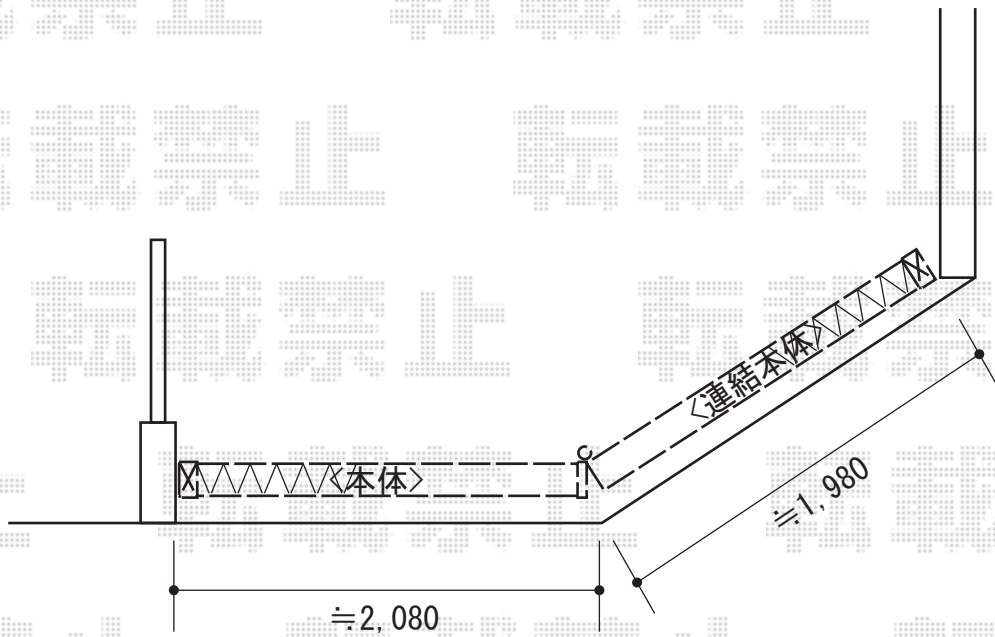

アルシャインII H型 Aタイプ角地タイプ ノンレール両開き

TOEX アルシャインII H型 Aタイプ角地タイプ ノンレール両開き 230+230
 開口幅=230+230 (2,087+2,087mm)
 全幅=2,208+2,208mm
 たみ幅=425+398mm
 高さ=1,250mm
 色 : オータムブラウン
 キャスター数 : 2+2
 落棒数 : 2+2

現場状況や作図制限により概略図の内容と多少の違いが生じることがございます。
 施工時は、現場優先とさせて頂きたく思いますので、お立会い頂き、
 最終のご指示のほど、何卒、宜しくお願い致します。