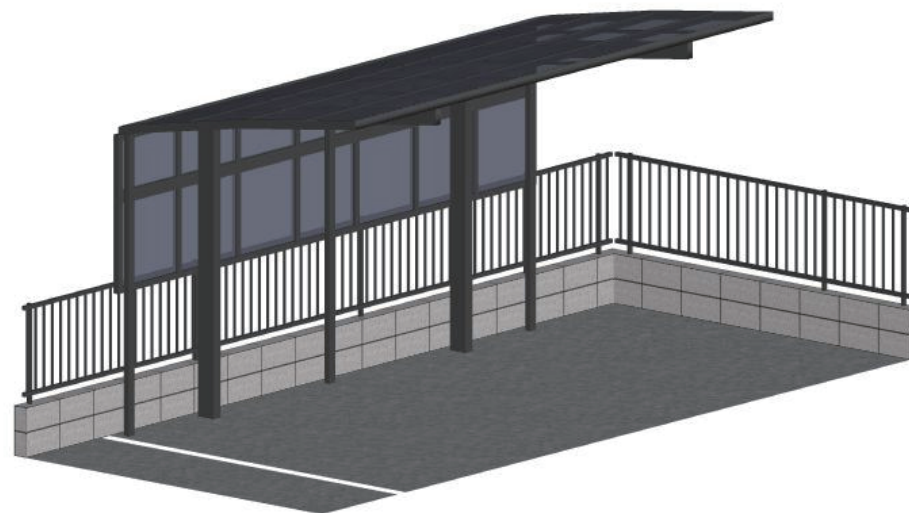

カーブポートシグマIII

平面図

イメージ パース

トステム カーブポートシグマIII
幅=2,401mm
奥行=4,980mm
色：ブラック
屋根材：熱線吸収ポリカーボネート（ライトブルーマット調）
柱仕様：ロング柱23

【オプション】
トステム サイドパネル 2段 (H500+H800)
トステム 収納式物干し 標準 2本入り

現場状況や作図制限により概略図の内容と多少の違いが生じることがございます。
施工時は、現場優先とさせていただきますので、お立会い頂き、
最終のご指示のほど、何卒、宜しくお願い致します。