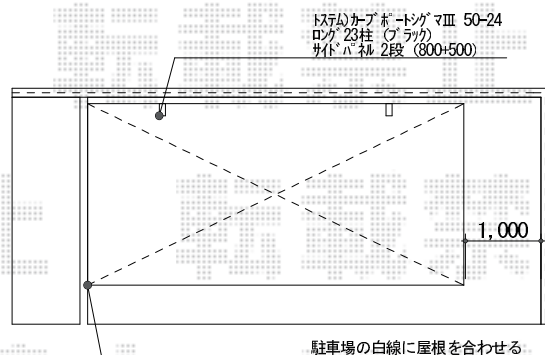

カーブポートシグマIII

平面図

イメージ パース

トステム カーブポートシグマIII
幅=2,401mm
奥行=4,980mm
色：ブラック
屋根材：熱線吸収ポリカーボネート（ライトブルーマット調）
柱仕様：ロング柱23

【オプション】
トステム サイドパネル 2段 (H500+H800)
トステム 収納式物干し 標準 2本入り

現場状況や作図制限により概略図の内容と多少の違いが生じることがございます。
施工時は、現場優先とさせていただきますので、お立会い頂き、
最終のご指示のほど、何卒、宜しくお願い致します。