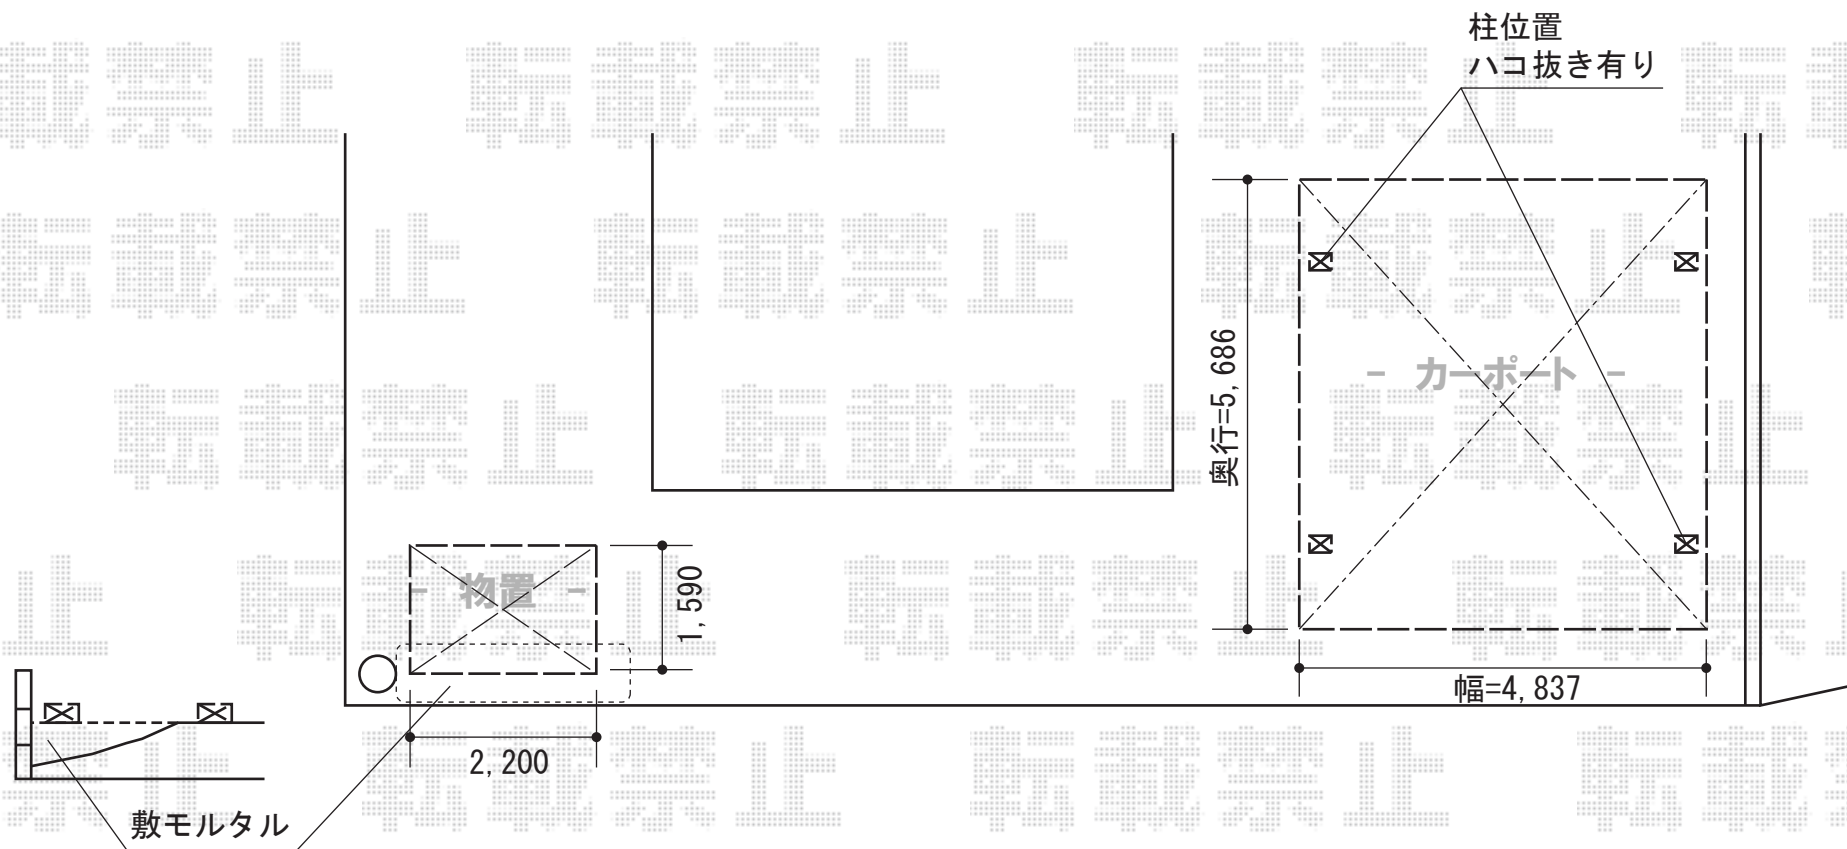

カーブポートシグマIII ワイド 積雪~30cm対応

タクボ物置 ND-2215J Mr. ストックマンダンディ 一般型
間口=2,200mm
奥行=1,590mm
高さ=mm
色：【仮】ジェイドグレー
屋根タイプ：標準型
耐荷重タイプ：一般型

トステム カーブポートシグマIII ワイド 積雪~30cm対応
幅=4,837mm
奥行=5,686mm
色：シャイングレー
屋根材：熱線吸収ポリカーボネート（ライトブルーマット調）
柱仕様：ロング柱23仕様（有効高 約2,300mm）