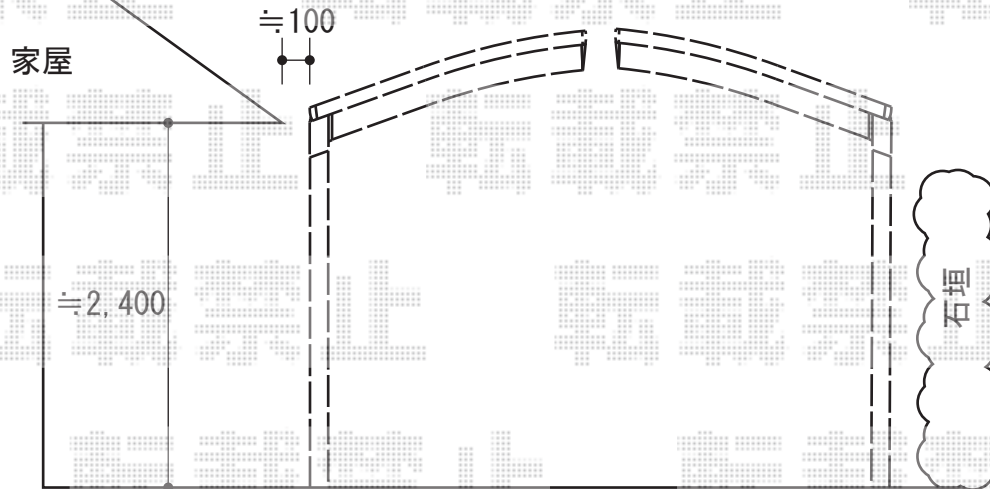

カーブポートシグマIII 積雪~30cm対応

トステム カーブポートシグマIII 積雪~30cm対応
 幅=2,401mm
 奥行=5,686mm
 色：ブラック
 屋根材：ポリカーボネート（ブルースモーク）
 柱仕様：ロング柱23仕様（有効高 約2,300mm）
 数量：2セット

現場状況や作図制限により概略図の内容と多少の違いが生じることがございます。
 施工時は、現場優先とさせて頂きたく思いますので、お立会い頂き、
 最終のご指示のほど、何卒、宜しくお願い致します。