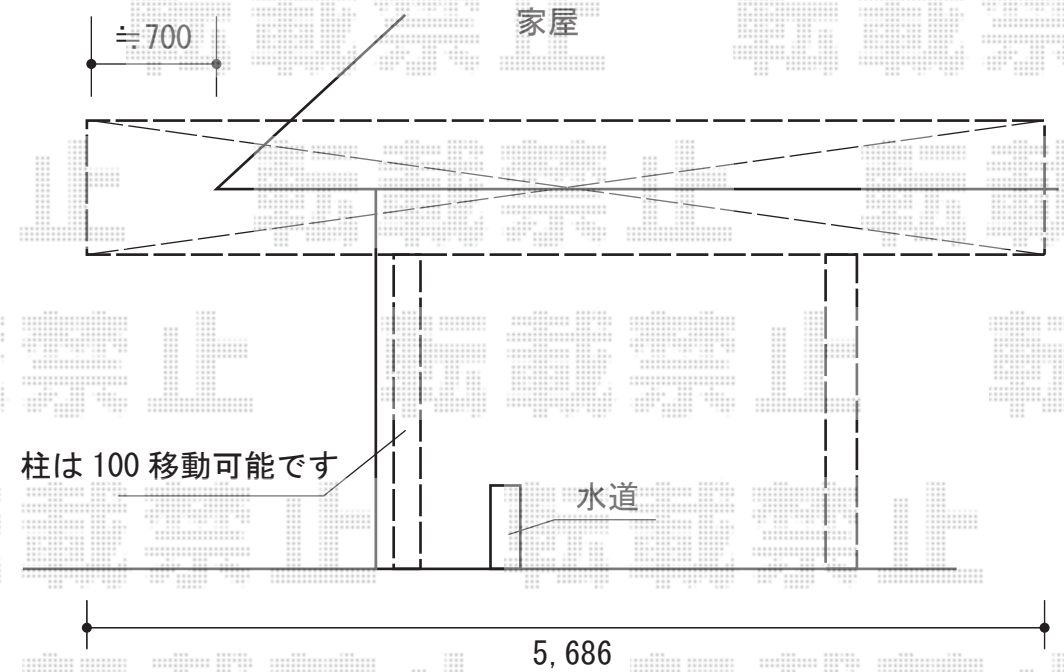

カーブポートシグマIII 積雪~30cm対応

トステム カーブポートシグマIII 積雪~30cm対応
 幅=2,401mm
 奥行=5,686mm
 色：ブラック
 屋根材：ポリカーボネート（ブルースモーク）
 柱仕様：ロング柱23仕様（有効高 約2,300mm）
 数量：2セット

現場状況や作図制限により概略図の内容と多少の違いが生じることがございます。
 施工時は、現場優先とさせて頂きたく思いますので、お立会い頂き、
 最終のご指示のほど、何卒、宜しくお願い致します。