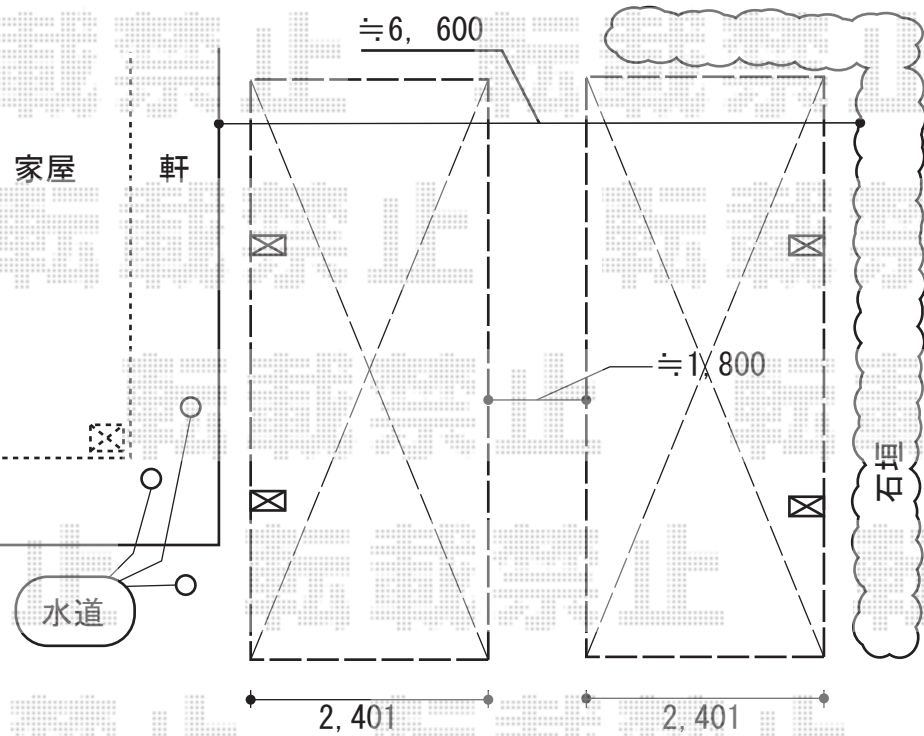

カーブポートシグマIII 積雪~30cm対応

トステム カーブポートシグマIII 積雪~30cm対応
 幅=2,401mm
 奥行=5,686mm
 色：ブラック
 屋根材：ポリカーボネート（ブルースモーク）
 柱仕様：ロング柱23仕様（有効高 約2,300mm）
 数量：2セット

現場状況や作図制限により概略図の内容と多少の違いが生じることがございます。
 施工時は、現場優先とさせて頂きたく思いますので、お立会い頂き、
 最終のご指示のほど、何卒、宜しくお願い致します。