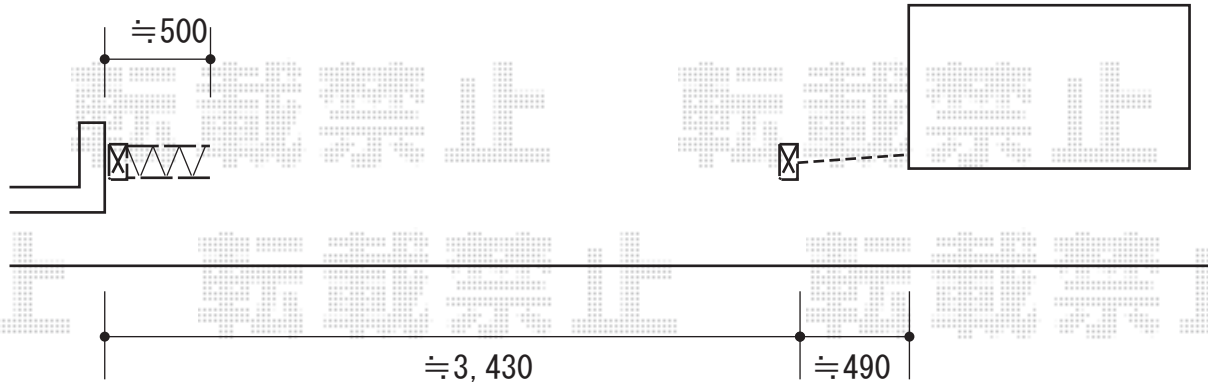

# ニュー ハピネスHG キャスタータイプ 片開き

四国化成 ニュー ハピネスHG キャスタータイプ 片開き  
開口幅=3,445mm  
全幅=3,553mm  
たたみ幅=500mm  
高さ=1,250mm  
色：ステンカラー  
キャスター数：4  
落棒数：1  
吊り元：外観左側

現場状況や作図制限により概略図の内容と多少の違いが生じることがございます。  
施工時は、現場優先とさせて頂きたく思いますので、お立会い頂き、  
最終のご指示のほど、何卒、宜しくお願い致します。