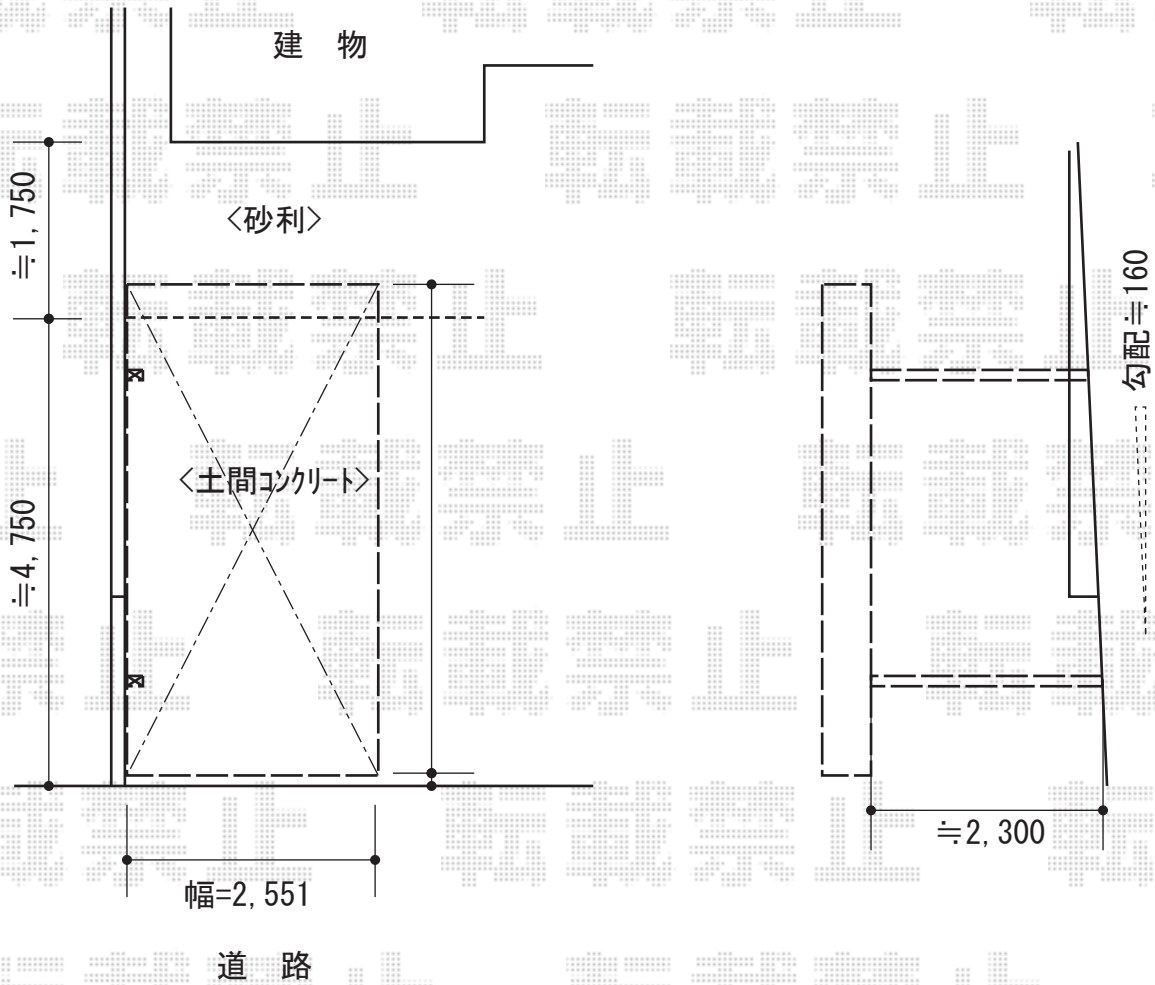

プレシオスポート 積雪～20cm対応

Value Select プレシオスポート 積雪～20cm対応

幅=2,700mm

奥行=5,052mm

色：ノーブルステン

屋根材：熱線遮断ポリカーボネート（スカイブルーマット調）

柱仕様：ハイルーフ柱仕様（有効高 約2,250mm）

メーカー希望小売価格：¥234,500.-