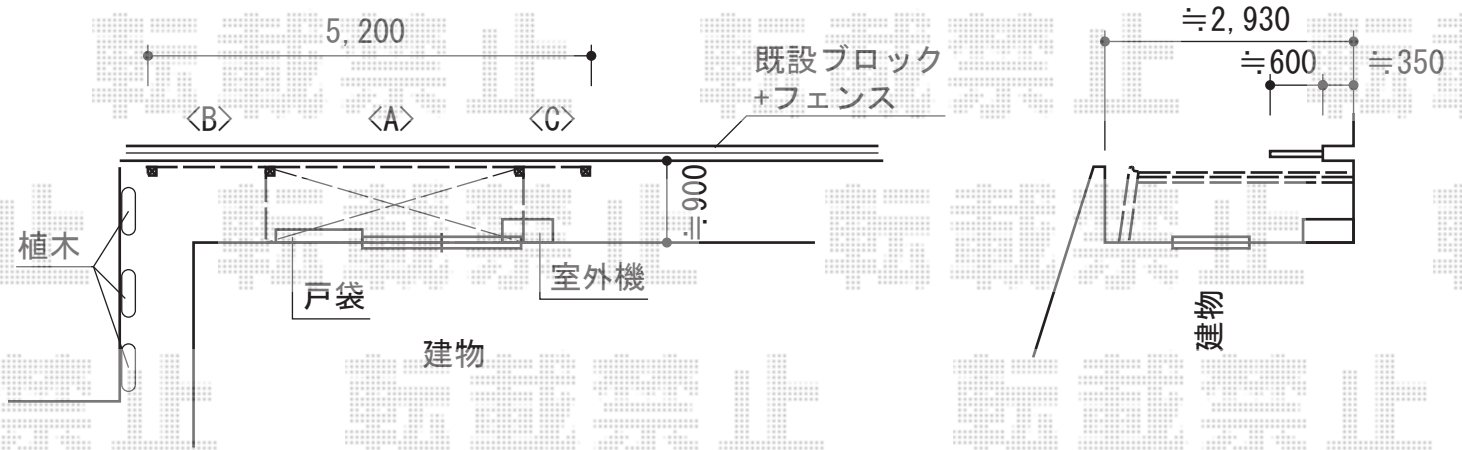

フリーヤード オープンタイプ 積雪～20cm対応

トステム フリーヤードオープンタイプ 積雪～20cm対応
 寸法=間口1.5間 (2,755mm) × 出幅3尺 (793mm)
 正面ユニット：ポリカーボネート波板 (ブラウンスモークマット)
 色：ブロンズ
 屋根材：ポリカーボネート波板 (ブロンズ)
 追加部材：左右目隠し用部材一式

現場状況や作図制限により概略図の内容と多少の違いが生じることがございます。
 施工時は、現場優先とさせて頂きたく思いますので、お立会い頂き、
 最終のご指示のほど、何卒、宜しくお願い致します。