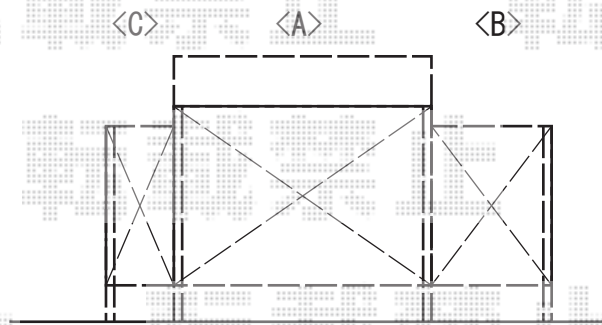

フリーヤード オープンタイプ 積雪～20cm対応

トステム フリーヤードオープンタイプ 積雪～20cm対応
 寸法=間口1.5間 (2,755mm) × 出幅3尺 (793mm)
 正面ユニット：ポリカーボネート波板 (ブラウンスモークマット)
 色：ブロンズ
 屋根材：ポリカーボネート波板 (ブロンズ)
 追加部材：左右目隠し用部材一式

現場状況や作図制限により概略図の内容と多少の違いが生じることがございます。
 施工時は、現場優先とさせて頂きたく思いますので、お立会い頂き、
 最終のご指示のほど、何卒、宜しくお願い致します。